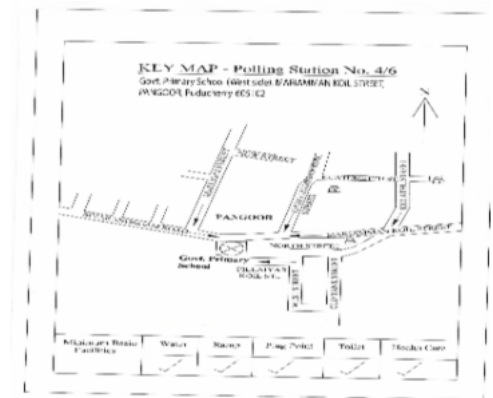

Key MAP View