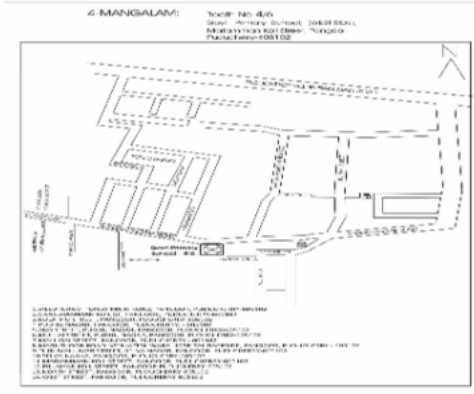

Nazri Naksha