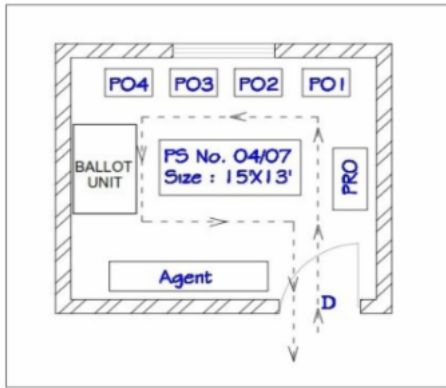

வாக்காளர் பட்டியல் 2026 U07 புதுச்சேரி

சட்டமன்றத் தொகுதியின் எண், பெயர் மற்றும் இட ஒதுக்கீடு நிலை : 4 - மங்கலம் (பொது)		பாகம் எண் : 7			
சட்டமன்றத்தொகுதி அடங்கியுள்ள பாராளுமன்றத் தொகுதியின் எண், பெயர் மற்றும் இட ஒதுக்கீடு நிலை : 1 - புதுச்சேரி (பொது)					
1. திருத்தத்தின் விவரங்கள்					
திருத்தப்பட்ட ஆண்டு	2026	பட்டியலின் அடையாளம்			
தகுதிபெறும் தேதி	01-01-2026	23/03/2026 அன்று தயாரிக்கப்பட்ட 2026ஆம் ஆண்டுக்கான ஒருங்கிணைக்கப்பட்ட வாக்காளர் பட்டியல்			
திருத்தத்தின் வகை	தொடர் திருத்தம் 2026				
வெளியீட்டு தேதி	23-03-2026				
2. பாகம் மற்றும் வாக்குச் சாவடியின் விவரங்கள்					
பாகத்தில் உள்ள பிரிவுகளின் எண் மற்றும் பெயர்					
1-வடக்கு வீதி, ஆனந்தபுரம், புதுச்சேரி - 605102	முக்கிய கிராமம்		: அரியூர்		
2-அங்காளம்மன் கோவில் வீதி பின்புறம், ஆனந்தபுரம், புதுச்சேரி - 605102	தபால் நிலையம்		: அரியூர்		
3-மாரியம்மன் கோயில் வீதி, ஆனந்தபுரம், புதுச்சேரி - 605102	காவல் நிலையம்		: வில்லியனூர்		
4-ஆலமரத்து வீதி, ஆனந்தபுரம், புதுச்சேரி - 605102	மாவட்டம்		: புதுச்சேரி		
5-பாரதி வீதி, ஆனந்தபுரம், புதுச்சேரி - 605102	அஞ்சல் குறியீடு		: 605102		
6-கிழக்கு வீதி, ஆனந்தபுரம், புதுச்சேரி - 605102					
7-பள்ளிக்கூட வீதி, ஆனந்தபுரம், புதுச்சேரி-605102					
8-குளத்து வீதி, ஆனந்தபுரம், புதுச்சேரி - 605102					
3. வாக்குச் சாவடி விவரங்கள்					
வாக்குச் சாவடியின் எண் மற்றும் பெயர் :	வாக்குச் சாவடியின் வகை (ஆண்/பெண்/பொது)		பொது		
7 - அரசு ஆரம்பப் பள்ளி (வடக்கு பகுதி)					
வாக்குச் சாவடியின் முகவரி :	பாகத்தில் உள்ள துணை வாக்குச்சாவடிகளின் எண்ணிக்கை :		0		
அரசு ஆரம்பப் பள்ளி, மாரியம்மன் கோயில் வீதி, ஆனந்தபுரம், புதுச்சேரி - 605102					
4. வாக்காளர்களின் எண்ணிக்கை					
தொடங்கும் வரிசை எண்	முடியும் வரிசை எண்	நிகர வாக்காளர்கள்			
		ஆண்	பெண்	மூன்றாம் பாலினம்	மொத்தம்
1	977	465	503	0	968

வாக்காளர் பதிவு அதிகாரியின்
கையொப்பம்

Nazri Naksha

Google Map View

Polling Station Building Front View

Polling Station Front View

Cad View

Key MAP View

சட்டமன்றத் தொகுதியின் எண் மற்றும் பெயர் : 4-மங்கலம் பிரிவு எண் மற்றும் பெயர் 1-வடக்கு வீதி, ஆனந்தபுரம், புதுச்சேரி - 605102