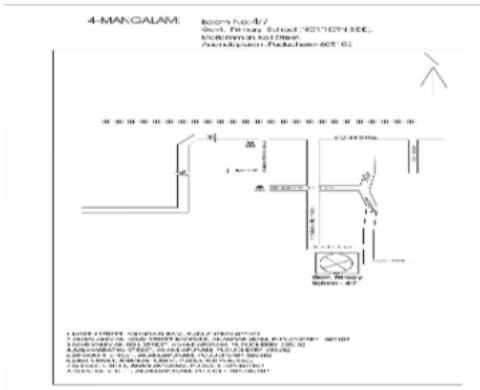

Nazri Naksha