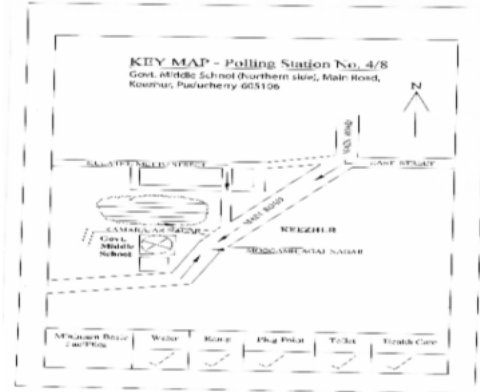

Key MAP View