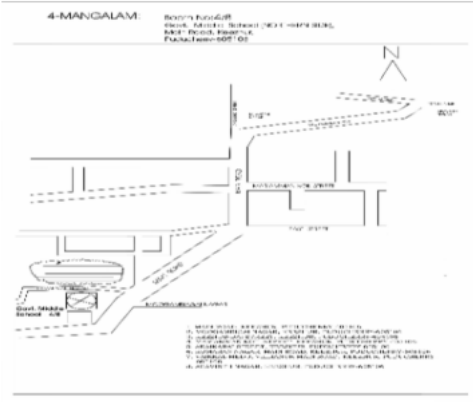

Nazri Naksha