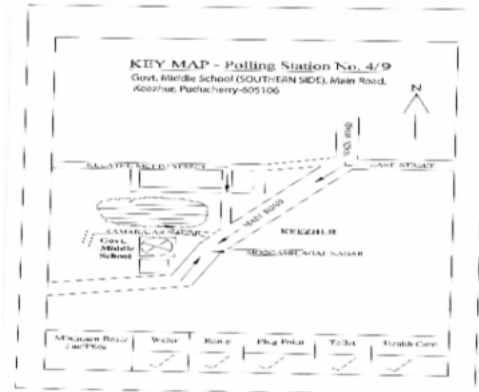

வாக்காளர் பதிவு அதிகாரியின்
கையொப்பம்

Nazri Naksha

Google Map View

Polling Station Building Front View

Polling Station Front View

Cad View

Key MAP View

1 பெயர் : அருண் தந்தை பெயர்: முருகேசன் வீட்டு எண் : 1 வயது : 43 பாலினம் : ஆண்	JZL0220236 புகைப்படம் உள்ளது	2 பெயர் : கிருஷ்ணசாமி தந்தை பெயர்: ரவி வீட்டு எண் : 1 வயது : 31 பாலினம் : ஆண்	TLS0059576 புகைப்படம் உள்ளது	3 பெயர் : வசந்த் தந்தை பெயர்: பழனிவேலு வீட்டு எண் : 1 வயது : 28 பாலினம் : ஆண்	TLS0097790 புகைப்படம் உள்ளது
4 பெயர் : ஜெகன் தந்தை பெயர்: ஐய்யனார் வீட்டு எண் : 1 வயது : 27 பாலினம் : ஆண்	TLS0110346 புகைப்படம் உள்ளது	5 பெயர் : கமலி தாயார் பெயர்: பரமேஸ்வரி வீட்டு எண் : 1 வயது : 23 பாலினம் : பெண்	TLS0268615 புகைப்படம் உள்ளது	6 பெயர் : தர்ஷினி தாயார் பெயர்: பரமேஸ்வரி வீட்டு எண் : 1 வயது : 21 பாலினம் : பெண்	TLS0278036 புகைப்படம் உள்ளது
7 பெயர் : பிரபாகரன் - தந்தை பெயர்: கணேசன் - வீட்டு எண் : 2 வயது : 29 பாலினம் : ஆண்	IKU0752949 புகைப்படம் உள்ளது	8 பெயர் : அகிலா கணவர் பெயர்: பிரபாகரன் வீட்டு எண் : 2 வயது : 25 பாலினம் : பெண்	TLS0262741 புகைப்படம் உள்ளது	9 பெயர் : சாரதா கணவர் பெயர்: கிருஷ்ணமூர்த்தி வீட்டு எண் : 3 வயது : 59 பாலினம் : பெண்	JZL0297309 புகைப்படம் உள்ளது
10 பெயர் : மஞ்சு தந்தை பெயர்: ராமகிருஷ்ணன் வீட்டு எண் : 3 வயது : 43 பாலினம் : பெண்	JZL0227744 புகைப்படம் உள்ளது	11 பெயர் : லட்சுமி கணவர் பெயர்: ராஜாராம் வீட்டு எண் : 4 வயது : 54 பாலினம் : பெண்	JZL0220558 புகைப்படம் உள்ளது	12 பெயர் : கோவிந்தசாமி தந்தை பெயர்: ராஜாராம் வீட்டு எண் : 4 வயது : 35 பாலினம் : ஆண்	TLS0008292 புகைப்படம் உள்ளது
13 பெயர் : விஜயகுமார் தந்தை பெயர்: ராஜாராம் வீட்டு எண் : 4 வயது : 31 பாலினம் : ஆண்	TLS0059543 புகைப்படம் உள்ளது	S 14 பெயர் : ஜமுனா தந்தை பெயர்: கிருஷ்ணராஜ் வீட்டு எண் : 4 வயது : 31 பாலினம் : பெண்	TLS0059832 புகைப்படம் உள்ளது	15 பெயர் : புவனேஸ்வரி கணவர் பெயர்: விஜயகுமார் வீட்டு எண் : 4 வயது : 25 பாலினம் : பெண்	TLS0285494 புகைப்படம் உள்ளது
16 பெயர் : காசிநாதன் தந்தை பெயர்: உலகநாதன் வீட்டு எண் : 5 வயது : 64 பாலினம் : ஆண்	TLS0204529 புகைப்படம் உள்ளது	17 பெயர் : ராஜி தந்தை பெயர்: காசிநாதன் வீட்டு எண் : 5 வயது : 42 பாலினம் : ஆண்	JZL0228213 புகைப்படம் உள்ளது	18 பெயர் : லட்சுமி கணவர் பெயர்: ராஜி வீட்டு எண் : 5 வயது : 39 பாலினம் : பெண்	TLS0041350 புகைப்படம் உள்ளது
19 பெயர் : லட்சுமி கணவர் பெயர்: வெங்கடேசன் வீட்டு எண் : 6 வயது : 55 பாலினம் : பெண்	TLS0199273 புகைப்படம் உள்ளது	20 பெயர் : பிரியா தந்தை பெயர்: வெங்கடேசன் வீட்டு எண் : 6 வயது : 31 பாலினம் : பெண்	TLS0059519 புகைப்படம் உள்ளது	21 பெயர் : கோகுலகிருஷ்ணன் தந்தை பெயர்: ராமகிருஷ்ணன் வீட்டு எண் : 6/1 வயது : 34 பாலினம் : ஆண்	TLS0024125 புகைப்படம் உள்ளது
22 பெயர் : லீலா தந்தை பெயர்: ஞானசேகர் வீட்டு எண் : 7 வயது : 19 பாலினம் : பெண்	TLS0305797 புகைப்படம் உள்ளது	23 பெயர் : அன்னலட்சுமி தந்தை பெயர்: அஞ்சாமணி வீட்டு எண் : 7 வயது : 19 பாலினம் : பெண்	TLS0306423 புகைப்படம் உள்ளது	24 பெயர் : நீராஜ்குமார் தந்தை பெயர்: சிவக்குமார் வீட்டு எண் : 8 வயது : 26 பாலினம் : ஆண்	TLS0116079 புகைப்படம் உள்ளது
25 பெயர் : கமலநாத் தந்தை பெயர்: சிவக்குமார் வீட்டு எண் : 8 வயது : 24 பாலினம் : ஆண்	TLS0262600 புகைப்படம் உள்ளது	26 பெயர் : தேவிகா தந்தை பெயர்: வாசு வீட்டு எண் : 9 வயது : 29 பாலினம் : பெண்	TLS0087767 புகைப்படம் உள்ளது	27 பெயர் : தமிழ்அழகன் தந்தை பெயர்: வாசு வீட்டு எண் : 9 வயது : 27 பாலினம் : ஆண்	TLS0110353 புகைப்படம் உள்ளது
28 பெயர் : சந்தியா தந்தை பெயர்: வீரப்பன் வீட்டு எண் : 10 வயது : 35 பாலினம் : பெண்	AJJ0004234 புகைப்படம் உள்ளது	29 பெயர் : பிரேமா கணவர் பெயர்: நாகராஜன் வீட்டு எண் : 10 வயது : 30 பாலினம் : பெண்	TLS0285486 புகைப்படம் உள்ளது	30 பெயர் : ஸ்ரீஷா கணவர் பெயர்: சம்மந்தம் வீட்டு எண் : 11 வயது : 31 பாலினம் : பெண்	TLS0059592 புகைப்படம் உள்ளது