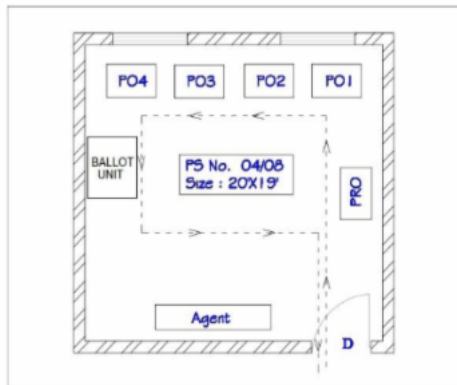

வாக்காளர் பதிவு அதிகாரியின்
கையொப்பம்

Nazri Naksha

Google Map View

Polling Station Building Front View

Polling Station Front View

Cad View

Key MAP View

1 பெயர் : அருண் தந்தை பெயர்: முருகேசன் வீட்டு எண் : 1 வயது : 43 பாலினம் : ஆண்	JZL0220236 புகைப்படம் உள்ளது	2 பெயர் : கிருஷ்ணசாமி தந்தை பெயர்: ரவி வீட்டு எண் : 1 வயது : 31 பாலினம் : ஆண்	TLS0059576 புகைப்படம் உள்ளது	3 பெயர் : வசந்த் தந்தை பெயர்: பழனிவேலு வீட்டு எண் : 1 வயது : 28 பாலினம் : ஆண்	TLS0097790 புகைப்படம் உள்ளது
4 பெயர் : ஜெகன் தந்தை பெயர்: ஐய்யனார் வீட்டு எண் : 1 வயது : 27 பாலினம் : ஆண்	TLS0110346 புகைப்படம் உள்ளது	5 பெயர் : கமலி தாயார் பெயர்: பரமேஸ்வரி வீட்டு எண் : 1 வயது : 23 பாலினம் : பெண்	TLS0268615 புகைப்படம் உள்ளது	6 பெயர் : தர்ஷினி தாயார் பெயர்: பரமேஸ்வரி வீட்டு எண் : 1 வயது : 21 பாலினம் : பெண்	TLS0278036 புகைப்படம் உள்ளது
7 பெயர் : பிரபாகரன் - தந்தை பெயர்: கணேசன் - வீட்டு எண் : 2 வயது : 29 பாலினம் : ஆண்	IKU0752949 புகைப்படம் உள்ளது	8 பெயர் : அகிலா கணவர் பெயர்: பிரபாகரன் வீட்டு எண் : 2 வயது : 25 பாலினம் : பெண்	TLS0262741 புகைப்படம் உள்ளது	9 பெயர் : சாரதா கணவர் பெயர்: கிருஷ்ணமூர்த்தி வீட்டு எண் : 3 வயது : 59 பாலினம் : பெண்	JZL0297309 புகைப்படம் உள்ளது
10 பெயர் : மஞ்சு தந்தை பெயர்: ராமகிருஷ்ணன் வீட்டு எண் : 3 வயது : 43 பாலினம் : பெண்	JZL0227744 புகைப்படம் உள்ளது	11 பெயர் : லட்சுமி கணவர் பெயர்: ராஜாராம் வீட்டு எண் : 4 வயது : 54 பாலினம் : பெண்	JZL0220558 புகைப்படம் உள்ளது	12 பெயர் : கோவிந்தசாமி தந்தை பெயர்: ராஜாராம் வீட்டு எண் : 4 வயது : 35 பாலினம் : ஆண்	TLS0008292 புகைப்படம் உள்ளது
13 பெயர் : விஜயகுமார் தந்தை பெயர்: ராஜாராம் வீட்டு எண் : 4 வயது : 31 பாலினம் : ஆண்	TLS0059543 புகைப்படம் உள்ளது	S 14 பெயர் : ஜமுனா தந்தை பெயர்: கிருஷ்ணராஜ் வீட்டு எண் : 4 வயது : 31 பாலினம் : பெண்	TLS0059832 புகைப்படம் உள்ளது	15 பெயர் : புவனேஸ்வரி கணவர் பெயர்: விஜயகுமார் வீட்டு எண் : 4 வயது : 25 பாலினம் : பெண்	TLS0285494 புகைப்படம் உள்ளது
16 பெயர் : காசிநாதன் தந்தை பெயர்: உலகநாதன் வீட்டு எண் : 5 வயது : 64 பாலினம் : ஆண்	TLS0204529 புகைப்படம் உள்ளது	17 பெயர் : ராஜி தந்தை பெயர்: காசிநாதன் வீட்டு எண் : 5 வயது : 42 பாலினம் : ஆண்	JZL0228213 புகைப்படம் உள்ளது	18 பெயர் : லட்சுமி கணவர் பெயர்: ராஜி வீட்டு எண் : 5 வயது : 39 பாலினம் : பெண்	TLS0041350 புகைப்படம் உள்ளது
19 பெயர் : லட்சுமி கணவர் பெயர்: வெங்கடேசன் வீட்டு எண் : 6 வயது : 55 பாலினம் : பெண்	TLS0199273 புகைப்படம் உள்ளது	20 பெயர் : பிரியா தந்தை பெயர்: வெங்கடேசன் வீட்டு எண் : 6 வயது : 31 பாலினம் : பெண்	TLS0059519 புகைப்படம் உள்ளது	21 பெயர் : கோகுலகிருஷ்ணன் தந்தை பெயர்: ராமகிருஷ்ணன் வீட்டு எண் : 6/1 வயது : 34 பாலினம் : ஆண்	TLS0024125 புகைப்படம் உள்ளது
22 பெயர் : லீலா தந்தை பெயர்: ஞானசேகர் வீட்டு எண் : 7 வயது : 19 பாலினம் : பெண்	TLS0305797 புகைப்படம் உள்ளது	23 பெயர் : அன்னலட்சுமி தந்தை பெயர்: அஞ்சாமணி வீட்டு எண் : 7 வயது : 19 பாலினம் : பெண்	TLS0306423 புகைப்படம் உள்ளது	24 பெயர் : நீராஜ்குமார் தந்தை பெயர்: சிவக்குமார் வீட்டு எண் : 8 வயது : 26 பாலினம் : ஆண்	TLS0116079 புகைப்படம் உள்ளது
25 பெயர் : கமலநாத் தந்தை பெயர்: சிவக்குமார் வீட்டு எண் : 8 வயது : 24 பாலினம் : ஆண்	TLS0262600 புகைப்படம் உள்ளது	26 பெயர் : தேவிகா தந்தை பெயர்: வாசு வீட்டு எண் : 9 வயது : 29 பாலினம் : பெண்	TLS0087767 புகைப்படம் உள்ளது	27 பெயர் : தமிழ்அழகன் தந்தை பெயர்: வாசு வீட்டு எண் : 9 வயது : 27 பாலினம் : ஆண்	TLS0110353 புகைப்படம் உள்ளது
28 பெயர் : சந்தியா தந்தை பெயர்: வீரப்பன் வீட்டு எண் : 10 வயது : 35 பாலினம் : பெண்	AJJ0004234 புகைப்படம் உள்ளது	29 பெயர் : பிரேமா கணவர் பெயர்: நாகராஜன் வீட்டு எண் : 10 வயது : 30 பாலினம் : பெண்	TLS0285486 புகைப்படம் உள்ளது	30 பெயர் : ஸ்ரீஷா கணவர் பெயர்: சம்மந்தம் வீட்டு எண் : 11 வயது : 31 பாலினம் : பெண்	TLS0059592 புகைப்படம் உள்ளது