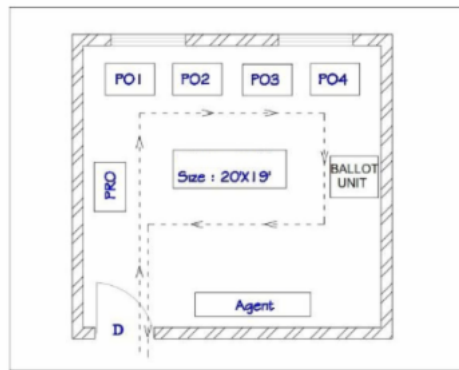

வாக்காளர் பதிவு அதிகாரியின்
கையொப்பம்

Nazri Naksha

Google Map View

Polling Station Building Front View

Polling Station Front View

Cad View

Key MAP View

1 பெயர் : முனியம்மாள் கணவர் பெயர்: கிருஷ்ணன் வீட்டு எண் : 1 வயது : 61 பாலினம் : பெண் புகைப்படம் உள்ளது	JQW0372615	2 பெயர் : ஆனந்தவேல் தந்தை பெயர்: முருகேசன் வீட்டு எண் : 1 வயது : 59 பாலினம் : ஆண் புகைப்படம் உள்ளது	UEB0212985	3 பெயர் : முத்தாலம்மாள் கணவர் பெயர்: ஆனந்தவேல் வீட்டு எண் : 1 வயது : 53 பாலினம் : பெண் புகைப்படம் உள்ளது	UEB0212886
4 பெயர் : சக்திப்பிரியா தந்தை பெயர்: கிருஷ்ணன் வீட்டு எண் : 1 வயது : 39 பாலினம் : பெண் புகைப்படம் உள்ளது	JQW0360354	5 பெயர் : கலைநிதி தந்தை பெயர்: ஆனந்தவேல் வீட்டு எண் : 1 வயது : 36 பாலினம் : ஆண் புகைப்படம் உள்ளது	JQW0422113	6 பெயர் : கலைச்செல்வி தந்தை பெயர்: ஆனந்தவேலு வீட்டு எண் : 1 வயது : 34 பாலினம் : பெண் புகைப்படம் உள்ளது	UEB0017830
7 பெயர் : கலைச்செல்வன் தந்தை பெயர்: ஆனந்தவேலு வீட்டு எண் : 1 வயது : 31 பாலினம் : ஆண் புகைப்படம் உள்ளது	UEB0052340	8 பெயர் : முகிலன் தந்தை பெயர்: தண்ணாமூர்த்தி வீட்டு எண் : 1 வயது : 29 பாலினம் : ஆண் புகைப்படம் உள்ளது	UEB0087437	9 பெயர் : கனிமொழி கணவர் பெயர்: கோபிநாத் வீட்டு எண் : 1E வயது : 36 பாலினம் : பெண் புகைப்படம் உள்ளது	JQW0422253
10 பெயர் : அம்மாள்மாள் கணவர் பெயர்: நாராயணன் வீட்டு எண் : 2 வயது : 70 பாலினம் : பெண் புகைப்படம் உள்ளது	UEB0212811	11 பெயர் : மாரியம்மாள் கணவர் பெயர்: தேசிங்கு வீட்டு எண் : 2 வயது : 45 பாலினம் : பெண் புகைப்படம் உள்ளது	UEB0005157	12 பெயர் : ஜெயலட்சுமி கணவர் பெயர்: செல்வகுமார் வீட்டு எண் : 2 வயது : 37 பாலினம் : பெண் புகைப்படம் உள்ளது	MVM0268102
13 பெயர் : மணிவண்ணன் தந்தை பெயர்: கிளியன் வீட்டு எண் : 2 வயது : 35 பாலினம் : ஆண் புகைப்படம் உள்ளது	UEB0018432	14 பெயர் : விஷ்வா தந்தை பெயர்: மதன்குமார் வீட்டு எண் : 2 வயது : 19 பாலினம் : ஆண் புகைப்படம் உள்ளது	UEB0296525	15 பெயர் : பூங்கொடி கணவர் பெயர்: மனோகர் வீட்டு எண் : 2A வயது : 52 பாலினம் : பெண் புகைப்படம் உள்ளது	UEB0212589
16 பெயர் : ஆறுமுகம் தந்தை பெயர்: அங்காளன் வீட்டு எண் : 2-A வயது : 48 பாலினம் : ஆண் புகைப்படம் உள்ளது	JQW0249995	17 பெயர் : ஏகாம்பரம் தந்தை பெயர்: சாமுவேல் வீட்டு எண் : 3 வயது : 67 பாலினம் : ஆண் புகைப்படம் உள்ளது	UEB0212472	18 பெயர் : கௌரி கணவர் பெயர்: ஏகாம்பரம் வீட்டு எண் : 3 வயது : 63 பாலினம் : பெண் புகைப்படம் உள்ளது	UEB0212381
19 பெயர் : ராஜேஸ்வரி தந்தை பெயர்: நாகராஜன் வீட்டு எண் : 3 வயது : 36 பாலினம் : பெண் புகைப்படம் உள்ளது	UEB0070508	20 பெயர் : முத்துலட்சுமி கணவர் பெயர்: வேலு வீட்டு எண் : 4 வயது : 58 பாலினம் : பெண் புகைப்படம் உள்ளது	UEB0087346	21 பெயர் : ஆண்டாள் கணவர் பெயர்: அர்ச்சுனன் வீட்டு எண் : 4 வயது : 56 பாலினம் : பெண் புகைப்படம் உள்ளது	UEB0212316
# 22 பெயர் : அபிராமி கணவர் பெயர்: நாகதேவன் வீட்டு எண் : 4 வயது : 55 பாலினம் : பெண் புகைப்படம் உள்ளது	JQW0397000	23 பெயர் : செல்வசக்தி தந்தை பெயர்: நாராயணசாமி வீட்டு எண் : 4 வயது : 36 பாலினம் : பெண் புகைப்படம் உள்ளது	UEB0000414	24 பெயர் : கோமதி தந்தை பெயர்: வேலு வீட்டு எண் : 4 வயது : 29 பாலினம் : பெண் புகைப்படம் உள்ளது	UEB0087338
25 பெயர் : கணேஷ் தந்தை பெயர்: முனுசாமி வீட்டு எண் : 4 வயது : 25 பாலினம் : ஆண் புகைப்படம் உள்ளது	UEB0128470	26 பெயர் : பாலாஜி தேவன் தாயார் பெயர்: அபிராமி வீட்டு எண் : 4 வயது : 21 பாலினம் : ஆண் புகைப்படம் உள்ளது	UEB0280370	27 பெயர் : சிவதாஸ் தந்தை பெயர்: சிவா வீட்டு எண் : 4 வயது : 19 பாலினம் : ஆண் புகைப்படம் உள்ளது	UEB0310722
28 பெயர் : சிவா தந்தை பெயர்: மண்ணாங்கட்டி வீட்டு எண் : 4C வயது : 58 பாலினம் : ஆண் புகைப்படம் உள்ளது	JQW0360362	29 பெயர் : பெருமாள் தந்தை பெயர்: முருகேசன் வீட்டு எண் : 5 வயது : 67 பாலினம் : ஆண் புகைப்படம் உள்ளது	UEB0212043	30 பெயர் : சுந்தரி கணவர் பெயர்: பெருமாள் வீட்டு எண் : 5 வயது : 66 பாலினம் : பெண் புகைப்படம் உள்ளது	UEB0211995