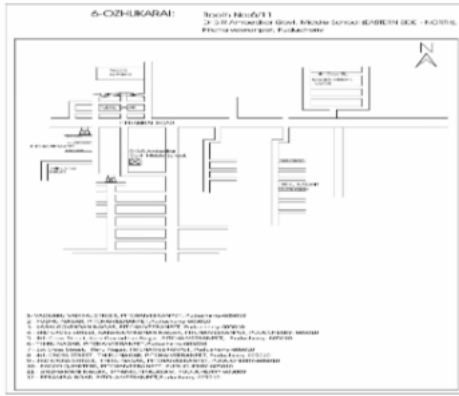

Nazri Naksha