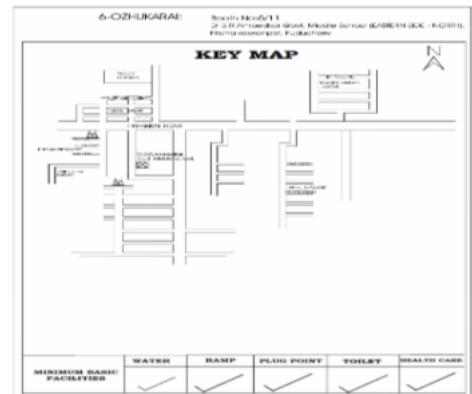

வாக்காளர் பதிவு அதிகாரியின்
கையொப்பம்

Nazri Naksha

Google Map View

Polling Station Building Front View

Polling Station Front View

Cad View

Key MAP View

1 பெயர் : முனியம்மாள் கணவர் பெயர்: கிருஷ்ணன் வீட்டு எண் : 1 வயது : 61 பாலினம் : பெண் புகைப்படம் உள்ளது	JQW0372615	2 பெயர் : ஆனந்தவேல் தந்தை பெயர்: முருகேசன் வீட்டு எண் : 1 வயது : 59 பாலினம் : ஆண் புகைப்படம் உள்ளது	UEB0212985	3 பெயர் : முத்தாலம்மாள் கணவர் பெயர்: ஆனந்தவேல் வீட்டு எண் : 1 வயது : 53 பாலினம் : பெண் புகைப்படம் உள்ளது	UEB0212886
4 பெயர் : சக்திப்பிரியா தந்தை பெயர்: கிருஷ்ணன் வீட்டு எண் : 1 வயது : 39 பாலினம் : பெண் புகைப்படம் உள்ளது	JQW0360354	5 பெயர் : கலைநிதி தந்தை பெயர்: ஆனந்தவேல் வீட்டு எண் : 1 வயது : 36 பாலினம் : ஆண் புகைப்படம் உள்ளது	JQW0422113	6 பெயர் : கலைச்செல்வி தந்தை பெயர்: ஆனந்தவேலு வீட்டு எண் : 1 வயது : 34 பாலினம் : பெண் புகைப்படம் உள்ளது	UEB0017830
7 பெயர் : கலைச்செல்வன் தந்தை பெயர்: ஆனந்தவேலு வீட்டு எண் : 1 வயது : 31 பாலினம் : ஆண் புகைப்படம் உள்ளது	UEB0052340	8 பெயர் : முகிலன் தந்தை பெயர்: தண்ணாமூர்த்தி வீட்டு எண் : 1 வயது : 29 பாலினம் : ஆண் புகைப்படம் உள்ளது	UEB0087437	9 பெயர் : கனிமொழி கணவர் பெயர்: கோபிநாத் வீட்டு எண் : 1E வயது : 36 பாலினம் : பெண் புகைப்படம் உள்ளது	JQW0422253
10 பெயர் : அம்மாள்மாள் கணவர் பெயர்: நாராயணன் வீட்டு எண் : 2 வயது : 70 பாலினம் : பெண் புகைப்படம் உள்ளது	UEB0212811	11 பெயர் : மாரியம்மாள் கணவர் பெயர்: தேசிங்கு வீட்டு எண் : 2 வயது : 45 பாலினம் : பெண் புகைப்படம் உள்ளது	UEB0005157	12 பெயர் : ஜெயலட்சுமி கணவர் பெயர்: செல்வகுமார் வீட்டு எண் : 2 வயது : 37 பாலினம் : பெண் புகைப்படம் உள்ளது	MVM0268102
13 பெயர் : மணிவண்ணன் தந்தை பெயர்: கிளியன் வீட்டு எண் : 2 வயது : 35 பாலினம் : ஆண் புகைப்படம் உள்ளது	UEB0018432	14 பெயர் : விஷ்வா தந்தை பெயர்: மதன்குமார் வீட்டு எண் : 2 வயது : 19 பாலினம் : ஆண் புகைப்படம் உள்ளது	UEB0296525	15 பெயர் : பூங்கொடி கணவர் பெயர்: மனோகர் வீட்டு எண் : 2A வயது : 52 பாலினம் : பெண் புகைப்படம் உள்ளது	UEB0212589
16 பெயர் : ஆறுமுகம் தந்தை பெயர்: அங்காளன் வீட்டு எண் : 2-A வயது : 48 பாலினம் : ஆண் புகைப்படம் உள்ளது	JQW0249995	17 பெயர் : ஏகாம்பரம் தந்தை பெயர்: சாமுவேல் வீட்டு எண் : 3 வயது : 67 பாலினம் : ஆண் புகைப்படம் உள்ளது	UEB0212472	18 பெயர் : கௌரி கணவர் பெயர்: ஏகாம்பரம் வீட்டு எண் : 3 வயது : 63 பாலினம் : பெண் புகைப்படம் உள்ளது	UEB0212381
19 பெயர் : ராஜேஸ்வரி தந்தை பெயர்: நாகராஜன் வீட்டு எண் : 3 வயது : 36 பாலினம் : பெண் புகைப்படம் உள்ளது	UEB0070508	20 பெயர் : முத்துலட்சுமி கணவர் பெயர்: வேலு வீட்டு எண் : 4 வயது : 58 பாலினம் : பெண் புகைப்படம் உள்ளது	UEB0087346	21 பெயர் : ஆண்டாள் கணவர் பெயர்: அர்ச்சுனன் வீட்டு எண் : 4 வயது : 56 பாலினம் : பெண் புகைப்படம் உள்ளது	UEB0212316
# 22 பெயர் : அபிராமி கணவர் பெயர்: நாகதேவன் வீட்டு எண் : 4 வயது : 55 பாலினம் : பெண் புகைப்படம் உள்ளது	JQW0397000	23 பெயர் : செல்வசக்தி தந்தை பெயர்: நாராயணசாமி வீட்டு எண் : 4 வயது : 36 பாலினம் : பெண் புகைப்படம் உள்ளது	UEB0000414	24 பெயர் : கோமதி தந்தை பெயர்: வேலு வீட்டு எண் : 4 வயது : 29 பாலினம் : பெண் புகைப்படம் உள்ளது	UEB0087338
25 பெயர் : கணேஷ் தந்தை பெயர்: முனுசாமி வீட்டு எண் : 4 வயது : 25 பாலினம் : ஆண் புகைப்படம் உள்ளது	UEB0128470	26 பெயர் : பாலாஜி தேவன் தாயார் பெயர்: அபிராமி வீட்டு எண் : 4 வயது : 21 பாலினம் : ஆண் புகைப்படம் உள்ளது	UEB0280370	27 பெயர் : சிவதாஸ் தந்தை பெயர்: சிவா வீட்டு எண் : 4 வயது : 19 பாலினம் : ஆண் புகைப்படம் உள்ளது	UEB0310722
28 பெயர் : சிவா தந்தை பெயர்: மண்ணாங்கட்டி வீட்டு எண் : 4C வயது : 58 பாலினம் : ஆண் புகைப்படம் உள்ளது	JQW0360362	29 பெயர் : பெருமாள் தந்தை பெயர்: முருகேசன் வீட்டு எண் : 5 வயது : 67 பாலினம் : ஆண் புகைப்படம் உள்ளது	UEB0212043	30 பெயர் : சுந்தரி கணவர் பெயர்: பெருமாள் வீட்டு எண் : 5 வயது : 66 பாலினம் : பெண் புகைப்படம் உள்ளது	UEB0211995