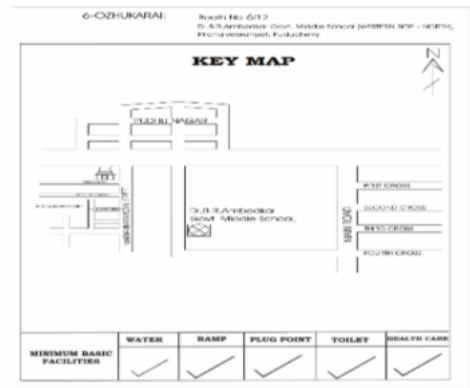

Key MAP View