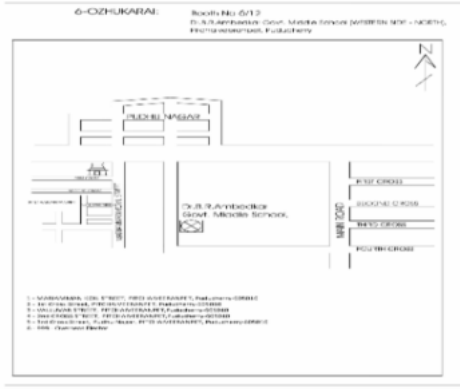

Nazri Naksha