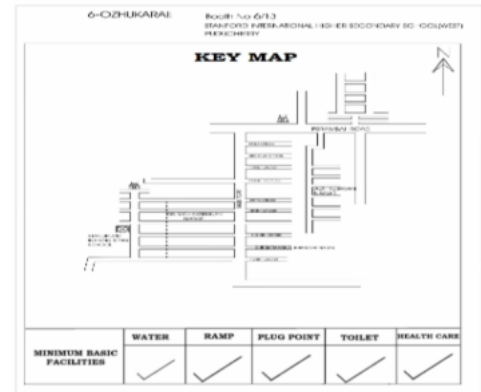

வாக்காளர் பதிவு அதிகாரியின்  
கையொப்பம்

Nazri Naksha

Google Map View

Polling Station Building Front View

Polling Station Front View

Cad View

Key MAP View

1	UEB0301770	பெயர் : திருநாவுக்கரசு தந்தை பெயர்: சண்முகம் வீட்டு எண் : 1 வயது : 65 பாலினம் : ஆண்	புகைப்படம் உள்ளது	2	UEB0199380	பெயர் : கலியபெருமாள் தந்தை பெயர்: நாராயணசாமி வீட்டு எண் : 4 வயது : 72 பாலினம் : ஆண்	புகைப்படம் உள்ளது	3	UEB0199307	பெயர் : சேதுராமன் தந்தை பெயர்: இரகுராமன் வீட்டு எண் : 4 வயது : 60 பாலினம் : ஆண்	புகைப்படம் உள்ளது
4	UEB0199216	பெயர் : வத்சலா தந்தை பெயர்: கலியபெருமாள் வீட்டு எண் : 4 வயது : 44 பாலினம் : பெண்	புகைப்படம் உள்ளது	5	UEB0000489	பெயர் : வித்யா தந்தை பெயர்: கலியபெருமாள் வீட்டு எண் : 4 வயது : 36 பாலினம் : பெண்	புகைப்படம் உள்ளது	6	UEB0198770	பெயர் : ஜான் கென்னடி அந்துவான் தந்தை பெயர்: தாமஸ் வீட்டு எண் : 7 வயது : 48 பாலினம் : ஆண்	புகைப்படம் உள்ளது
7	LXL0285940	பெயர் : தேவி கணவர் பெயர்: ஜான் கென்னடி அந்துவான் வீட்டு எண் : 7 வயது : 39 பாலினம் : பெண்	புகைப்படம் உள்ளது	8	UEB0172379	பெயர் : சாந்தாபாய் கணவர் பெயர்: ஏகோஜி வீட்டு எண் : 11 வயது : 73 பாலினம் : பெண்	புகைப்படம் உள்ளது	9	HNK1139021	பெயர் : பன்னீர்செல்வன் தந்தை பெயர்: தட்சணாமூர்த்தி வீட்டு எண் : 14 வயது : 64 பாலினம் : ஆண்	புகைப்படம் உள்ளது
10	UIJ0045476	பெயர் : ரம்யா தந்தை பெயர்: செல்வராஜ் வீட்டு எண் : 17 வயது : 31 பாலினம் : பெண்	புகைப்படம் உள்ளது	11	JQW0257337	பெயர் : மலரழகன் தந்தை பெயர்: சுந்தரம் வீட்டு எண் : 22 வயது : 70 பாலினம் : ஆண்	புகைப்படம் உள்ளது	12	JQW0257345	பெயர் : பிரேமா என்கிற சாந்தகுமாரி கணவர் பெயர்: மலரழகன் வீட்டு எண் : 22 வயது : 65 பாலினம் : பெண்	புகைப்படம் உள்ளது
13	YIQ0004267	பெயர் : குணசேகரன் தந்தை பெயர்: சுப்பரமணியன் வீட்டு எண் : 22 வயது : 57 பாலினம் : ஆண்	புகைப்படம் உள்ளது	14	JQW0332254	பெயர் : வெங்கடேசன் தந்தை பெயர்: ஐயனாரப்பன் வீட்டு எண் : 22 வயது : 55 பாலினம் : ஆண்	புகைப்படம் உள்ளது	15	UEB0003434	பெயர் : ஜெகதீஸ்வரி கணவர் பெயர்: குணசேகர் வீட்டு எண் : 22 வயது : 52 பாலினம் : பெண்	புகைப்படம் உள்ளது
16	UEB0172171	பெயர் : அன்லா கணவர் பெயர்: நாகப்பன் வீட்டு எண் : 23 வயது : 68 பாலினம் : பெண்	புகைப்படம் உள்ளது	17	UEB0172072	பெயர் : கோவிந்தராசலு தந்தை பெயர்: ராமசாமி வீட்டு எண் : 25A வயது : 77 பாலினம் : ஆண்	புகைப்படம் உள்ளது	18	JQW0257014	பெயர் : சுதர்சனன் தந்தை பெயர்: கோவிந்தராசலு வீட்டு எண் : 25A வயது : 43 பாலினம் : ஆண்	புகைப்படம் உள்ளது
19	HKD0398487	பெயர் : ஜெயந்தி கணவர் பெயர்: பன்னீர்செல்வன் வீட்டு எண் : 31 வயது : 52 பாலினம் : பெண்	புகைப்படம் உள்ளது	20	UEB0301598	பெயர் : கலையழகன் தந்தை பெயர்: துரைசாமி வீட்டு எண் : 31 வயது : 37 பாலினம் : ஆண்	புகைப்படம் உள்ளது	21	JQW0230243	பெயர் : பாண்டியன் தந்தை பெயர்: செல்வராஜ் வீட்டு எண் : 32 வயது : 63 பாலினம் : ஆண்	புகைப்படம் உள்ளது
22	JQW0230268	பெயர் : பாக்கியம் கணவர் பெயர்: பாண்டியன் வீட்டு எண் : 32 வயது : 63 பாலினம் : பெண்	புகைப்படம் உள்ளது	23	AJJ0035949	பெயர் : அமுதா கணவர் பெயர்: முத்துசாமி வீட்டு எண் : 34 வயது : 34 பாலினம் : பெண்	புகைப்படம் உள்ளது	24	UEB0171777	பெயர் : லட்சுமிகாந்தம் கணவர் பெயர்: பெருமாள் வீட்டு எண் : 37 வயது : 74 பாலினம் : பெண்	புகைப்படம் உள்ளது
25	UEB0171959	பெயர் : கிருஷ்ணமூர்த்தி தந்தை பெயர்: குப்புசாமி வீட்டு எண் : 41 வயது : 64 பாலினம் : ஆண்	புகைப்படம் உள்ளது	26	UEB0171447	பெயர் : பஞ்சாட்சரம் தந்தை பெயர்: பக்கிரிசாமி வீட்டு எண் : 48 வயது : 80 பாலினம் : ஆண்	புகைப்படம் உள்ளது	27	UEB0171322	பெயர் : பானுமதி கணவர் பெயர்: பஞ்சாட்சரம் வீட்டு எண் : 48 வயது : 69 பாலினம் : பெண்	புகைப்படம் உள்ளது
28	UEB0171207	பெயர் : ரமேஷ் தந்தை பெயர்: பஞ்சாட்சரம் வீட்டு எண் : 48 வயது : 47 பாலினம் : ஆண்	புகைப்படம் உள்ளது	29	UEB0171066	பெயர் : லுர்துசாமி தந்தை பெயர்: ஞானையா வீட்டு எண் : 49 வயது : 85 பாலினம் : ஆண்	புகைப்படம் உள்ளது	30	UEB0170985	பெயர் : குணசேகரன் தந்தை பெயர்: கோபால்சாமி வீட்டு எண் : 50 வயது : 72 பாலினம் : ஆண்	புகைப்படம் உள்ளது