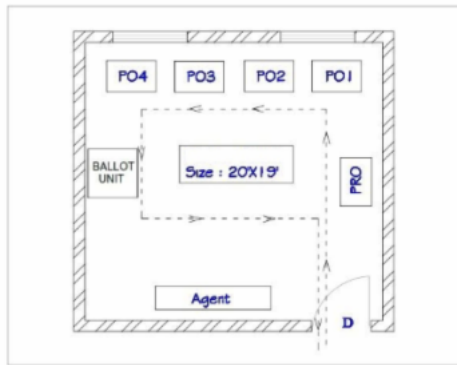

வாக்காளர் பதிவு அதிகாரியின்  
கையொப்பம்

Nazri Naksha

Google Map View

Polling Station Building Front View

Polling Station Front View

Cad View

Key MAP View

1	UEB0301770	பெயர் : திருநாவுக்கரசு தந்தை பெயர்: சண்முகம் வீட்டு எண் : 1 வயது : 65 பாலினம் : ஆண்	புகைப்படம் உள்ளது	2	UEB0199380	பெயர் : கலியபெருமாள் தந்தை பெயர்: நாராயணசாமி வீட்டு எண் : 4 வயது : 72 பாலினம் : ஆண்	புகைப்படம் உள்ளது	3	UEB0199307	பெயர் : சேதுராமன் தந்தை பெயர்: இரகுராமன் வீட்டு எண் : 4 வயது : 60 பாலினம் : ஆண்	புகைப்படம் உள்ளது
4	UEB0199216	பெயர் : வத்சலா தந்தை பெயர்: கலியபெருமாள் வீட்டு எண் : 4 வயது : 44 பாலினம் : பெண்	புகைப்படம் உள்ளது	5	UEB0000489	பெயர் : வித்யா தந்தை பெயர்: கலியபெருமாள் வீட்டு எண் : 4 வயது : 36 பாலினம் : பெண்	புகைப்படம் உள்ளது	6	UEB0198770	பெயர் : ஜான் கென்னடி அந்துவான் தந்தை பெயர்: தாமஸ் வீட்டு எண் : 7 வயது : 48 பாலினம் : ஆண்	புகைப்படம் உள்ளது
7	LXL0285940	பெயர் : தேவி கணவர் பெயர்: ஜான் கென்னடி அந்துவான் வீட்டு எண் : 7 வயது : 39 பாலினம் : பெண்	புகைப்படம் உள்ளது	8	UEB0172379	பெயர் : சாந்தாபாய் கணவர் பெயர்: ஏகோஜி வீட்டு எண் : 11 வயது : 73 பாலினம் : பெண்	புகைப்படம் உள்ளது	9	HNK1139021	பெயர் : பன்னீர்செல்வன் தந்தை பெயர்: தட்சணாமூர்த்தி வீட்டு எண் : 14 வயது : 64 பாலினம் : ஆண்	புகைப்படம் உள்ளது
10	UIJ0045476	பெயர் : ரம்யா தந்தை பெயர்: செல்வராஜ் வீட்டு எண் : 17 வயது : 31 பாலினம் : பெண்	புகைப்படம் உள்ளது	11	JQW0257337	பெயர் : மலரழகன் தந்தை பெயர்: சுந்தரம் வீட்டு எண் : 22 வயது : 70 பாலினம் : ஆண்	புகைப்படம் உள்ளது	12	JQW0257345	பெயர் : பிரேமா என்கிற சாந்தகுமாரி கணவர் பெயர்: மலரழகன் வீட்டு எண் : 22 வயது : 65 பாலினம் : பெண்	புகைப்படம் உள்ளது
13	YIQ0004267	பெயர் : குணசேகரன் தந்தை பெயர்: சுப்பரமணியன் வீட்டு எண் : 22 வயது : 57 பாலினம் : ஆண்	புகைப்படம் உள்ளது	14	JQW0332254	பெயர் : வெங்கடேசன் தந்தை பெயர்: ஐயனாரப்பன் வீட்டு எண் : 22 வயது : 55 பாலினம் : ஆண்	புகைப்படம் உள்ளது	15	UEB0003434	பெயர் : ஜெகதீஸ்வரி கணவர் பெயர்: குணசேகர் வீட்டு எண் : 22 வயது : 52 பாலினம் : பெண்	புகைப்படம் உள்ளது
16	UEB0172171	பெயர் : அன்லா கணவர் பெயர்: நாகப்பன் வீட்டு எண் : 23 வயது : 68 பாலினம் : பெண்	புகைப்படம் உள்ளது	17	UEB0172072	பெயர் : கோவிந்தராசலு தந்தை பெயர்: ராமசாமி வீட்டு எண் : 25A வயது : 77 பாலினம் : ஆண்	புகைப்படம் உள்ளது	18	JQW0257014	பெயர் : சுதர்சனன் தந்தை பெயர்: கோவிந்தராசலு வீட்டு எண் : 25A வயது : 43 பாலினம் : ஆண்	புகைப்படம் உள்ளது
19	HKD0398487	பெயர் : ஜெயந்தி கணவர் பெயர்: பன்னீர்செல்வன் வீட்டு எண் : 31 வயது : 52 பாலினம் : பெண்	புகைப்படம் உள்ளது	20	UEB0301598	பெயர் : கலையழகன் தந்தை பெயர்: துரைசாமி வீட்டு எண் : 31 வயது : 37 பாலினம் : ஆண்	புகைப்படம் உள்ளது	21	JQW0230243	பெயர் : பாண்டியன் தந்தை பெயர்: செல்வராஜ் வீட்டு எண் : 32 வயது : 63 பாலினம் : ஆண்	புகைப்படம் உள்ளது
22	JQW0230268	பெயர் : பாக்கியம் கணவர் பெயர்: பாண்டியன் வீட்டு எண் : 32 வயது : 63 பாலினம் : பெண்	புகைப்படம் உள்ளது	23	AJJ0035949	பெயர் : அமுதா கணவர் பெயர்: முத்துசாமி வீட்டு எண் : 34 வயது : 34 பாலினம் : பெண்	புகைப்படம் உள்ளது	24	UEB0171777	பெயர் : லட்சுமிகாந்தம் கணவர் பெயர்: பெருமாள் வீட்டு எண் : 37 வயது : 74 பாலினம் : பெண்	புகைப்படம் உள்ளது
25	UEB0171959	பெயர் : கிருஷ்ணமூர்த்தி தந்தை பெயர்: குப்புசாமி வீட்டு எண் : 41 வயது : 64 பாலினம் : ஆண்	புகைப்படம் உள்ளது	26	UEB0171447	பெயர் : பஞ்சாட்சரம் தந்தை பெயர்: பக்கிரிசாமி வீட்டு எண் : 48 வயது : 80 பாலினம் : ஆண்	புகைப்படம் உள்ளது	27	UEB0171322	பெயர் : பானுமதி கணவர் பெயர்: பஞ்சாட்சரம் வீட்டு எண் : 48 வயது : 69 பாலினம் : பெண்	புகைப்படம் உள்ளது
28	UEB0171207	பெயர் : ரமேஷ் தந்தை பெயர்: பஞ்சாட்சரம் வீட்டு எண் : 48 வயது : 47 பாலினம் : ஆண்	புகைப்படம் உள்ளது	29	UEB0171066	பெயர் : லுர்துசாமி தந்தை பெயர்: ஞானையா வீட்டு எண் : 49 வயது : 85 பாலினம் : ஆண்	புகைப்படம் உள்ளது	30	UEB0170985	பெயர் : குணசேகரன் தந்தை பெயர்: கோபால்சாமி வீட்டு எண் : 50 வயது : 72 பாலினம் : ஆண்	புகைப்படம் உள்ளது