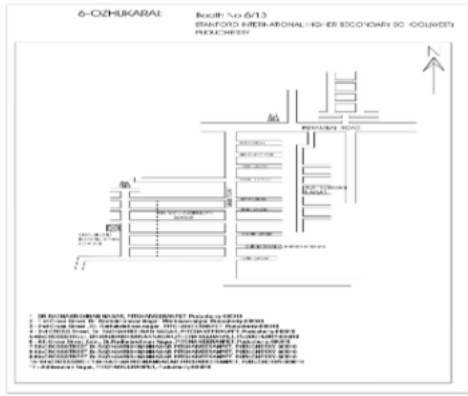

Nazri Naksha