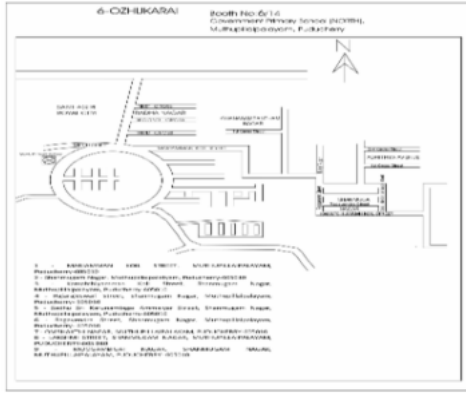

Nazri Naksha