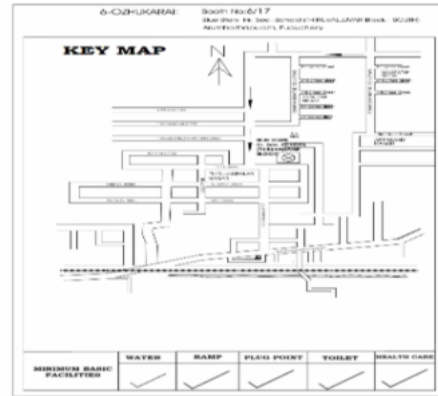

வாக்காளர் பதிவு அதிகாரியின்  
கையொப்பம்

Nazri Naksha

Google Map View

Polling Station Building Front View

Polling Station Front View

Cad View

Key MAP View

1 பெயர் : கிஷோர் தந்தை பெயர் : ஜெயகோபால் வீட்டு எண் : 1 வயது : 29 பாலினம் : ஆண்	UEB0088229 புகைப்படம் உள்ளது	2 பெயர் : ராஜேஸ்வரி கணவர் பெயர் : திருமுருகன் வீட்டு எண் : 2 வயது : 43 பாலினம் : பெண்	GKY0508465 புகைப்படம் உள்ளது	3 பெயர் : சுப்ரமணியன் தந்தை பெயர் : சாமிக்கண்ணு வீட்டு எண் : 4 வயது : 77 பாலினம் : ஆண்	JQW0291880 புகைப்படம் உள்ளது
4 பெயர் : கீதாலட்சுமி கணவர் பெயர் : ராஜேந்திரன் வீட்டு எண் : 4 வயது : 53 பாலினம் : பெண்	UEB0159772 புகைப்படம் உள்ளது	5 பெயர் : செந்தில் தந்தை பெயர் : மண்ணாங்கட்டி வீட்டு எண் : 4 வயது : 52 பாலினம் : ஆண்	UEB0159814 புகைப்படம் உள்ளது	6 பெயர் : திருமுருகன் தந்தை பெயர் : சுப்ரமணியன் வீட்டு எண் : 4 வயது : 47 பாலினம் : ஆண்	JQW0283192 புகைப்படம் உள்ளது
7 பெயர் : புவனேஸ்வரி கணவர் பெயர் : செந்தில் வீட்டு எண் : 4 வயது : 45 பாலினம் : பெண்	YIQ0010884 புகைப்படம் உள்ளது	8 பெயர் : லட்சுமி தந்தை பெயர் : குமார் வீட்டு எண் : 4 வயது : 34 பாலினம் : பெண்	UEB0019448 புகைப்படம் உள்ளது	9 பெயர் : மகேஷ் குமார் தந்தை பெயர் : குமார் வீட்டு எண் : 4 வயது : 29 பாலினம் : ஆண்	UEB0097907 புகைப்படம் உள்ளது
10 பெயர் : சுபஸ்ரீ தந்தை பெயர் : செந்தில் வீட்டு எண் : 4 வயது : 24 பாலினம் : பெண்	UEB0262782 புகைப்படம் உள்ளது	11 பெயர் : ராஜஸ்ரீ தந்தை பெயர் : செந்தில் வீட்டு எண் : 4 வயது : 22 பாலினம் : பெண்	UEB0271742 புகைப்படம் உள்ளது	12 பெயர் : குமார் தந்தை பெயர் : பரந்தாமன் வீட்டு எண் : 4A வயது : 66 பாலினம் : ஆண்	JZL0254052 புகைப்படம் உள்ளது
13 பெயர் : மலையாளம் தந்தை பெயர் : வைத்தியநாதன் வீட்டு எண் : 6 வயது : 75 பாலினம் : ஆண்	UEB0205542 புகைப்படம் உள்ளது	14 பெயர் : ரங்கராஜ் தந்தை பெயர் : ராமதாஸ் வீட்டு எண் : 6 வயது : 56 பாலினம் : ஆண்	JQW0238709 புகைப்படம் உள்ளது	15 பெயர் : கலைச்செல்வி கணவர் பெயர் : ரங்கராஜ் வீட்டு எண் : 6 வயது : 46 பாலினம் : பெண்	JQW0234286 புகைப்படம் உள்ளது
16 பெயர் : ஆகாஷ்ராஜ் தந்தை பெயர் : ரங்கராஜ் வீட்டு எண் : 6 வயது : 26 பாலினம் : ஆண்	UEB0117838 புகைப்படம் உள்ளது	17 பெயர் : அவினாஷ் ராஜ் தந்தை பெயர் : ரங்கராஜ் வீட்டு எண் : 6 வயது : 22 பாலினம் : ஆண்	UEB0270280 புகைப்படம் உள்ளது	18 பெயர் : ருக்மணி கணவர் பெயர் : நாராயணசாமி வீட்டு எண் : 8 வயது : 76 பாலினம் : பெண்	UEB0205484 புகைப்படம் உள்ளது
19 பெயர் : பத்மாவதி கணவர் பெயர் : நடராஜன் வீட்டு எண் : 8 வயது : 64 பாலினம் : பெண்	UEB0159608 புகைப்படம் உள்ளது	20 பெயர் : கணேஷ் தந்தை பெயர் : நடராஜன் வீட்டு எண் : 8 வயது : 40 பாலினம் : ஆண்	JQW0343996 புகைப்படம் உள்ளது	21 பெயர் : அண்ணாதுரை தந்தை பெயர் : பாவாடை வீட்டு எண் : 9 வயது : 54 பாலினம் : ஆண்	UEB0302232 புகைப்படம் உள்ளது
22 பெயர் : குணசுந்தரி கணவர் பெயர் : அண்ணாதுரை வீட்டு எண் : 9 வயது : 52 பாலினம் : பெண்	UEB0019604 புகைப்படம் உள்ளது	23 பெயர் : பிரதிபன் தந்தை பெயர் : அண்ணாதுரை வீட்டு எண் : 9 வயது : 26 பாலினம் : ஆண்	UEB0262808 புகைப்படம் உள்ளது	24 பெயர் : விஜயலக்ஷ்மி தந்தை பெயர் : அண்ணாதுரை வீட்டு எண் : 9 வயது : 24 பாலினம் : பெண்	UEB0264580 புகைப்படம் உள்ளது
25 பெயர் : பழனிவேல் தந்தை பெயர் : பாலகிருஷ்ணன் வீட்டு எண் : 10 வயது : 54 பாலினம் : ஆண்	UEB0159517 புகைப்படம் உள்ளது	26 பெயர் : ரேணுகா கணவர் பெயர் : பழனிவேலு வீட்டு எண் : 10 வயது : 39 பாலினம் : பெண்	RHR0379693 புகைப்படம் உள்ளது	27 பெயர் : சாரங்கபாணி தந்தை பெயர் : பலராமன் வீட்டு எண் : 11 வயது : 66 பாலினம் : ஆண்	UEB0159400 புகைப்படம் உள்ளது
28 பெயர் : கவிதா கணவர் பெயர் : சாரங்கபாணி வீட்டு எண் : 11 வயது : 63 பாலினம் : பெண்	UEB0053769 புகைப்படம் உள்ளது	29 பெயர் : இளஞ்செழியன் தந்தை பெயர் : சாரங்கபாணி வீட்டு எண் : 11 வயது : 39 பாலினம் : ஆண்	JQW0406066 புகைப்படம் உள்ளது	30 பெயர் : விஜயலட்சுமி கணவர் பெயர் : இளஞ்செழியன் வீட்டு எண் : 11 வயது : 30 பாலினம் : பெண்	YIQ0081216 புகைப்படம் உள்ளது