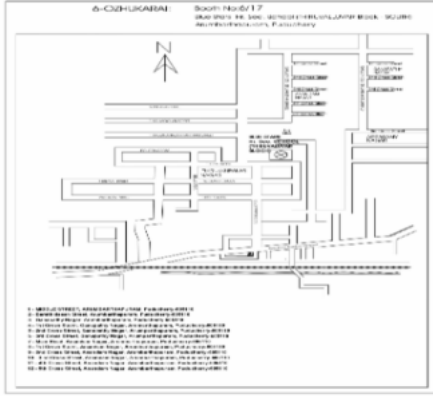

Nazri Naksha