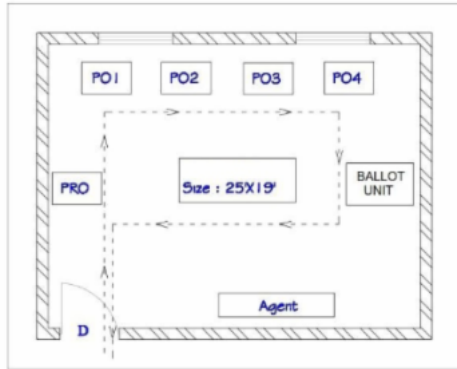

வாக்காளர் பதிவு அதிகாரியின்  
கையொப்பம்

Nazri Naksha

Google Map View

Polling Station Building Front View

Polling Station Front View

Cad View

Key MAP View

1 பெயர் : கிஷோர் தந்தை பெயர் : ஜெயகோபால் வீட்டு எண் : 1 வயது : 29 பாலினம் : ஆண்	UEB0088229 புகைப்படம் உள்ளது	2 பெயர் : ராஜேஸ்வரி கணவர் பெயர் : திருமுருகன் வீட்டு எண் : 2 வயது : 43 பாலினம் : பெண்	GKY0508465 புகைப்படம் உள்ளது	3 பெயர் : சுப்ரமணியன் தந்தை பெயர் : சாமிக்கண்ணு வீட்டு எண் : 4 வயது : 77 பாலினம் : ஆண்	JQW0291880 புகைப்படம் உள்ளது
4 பெயர் : கீதாலட்சுமி கணவர் பெயர் : ராஜேந்திரன் வீட்டு எண் : 4 வயது : 53 பாலினம் : பெண்	UEB0159772 புகைப்படம் உள்ளது	5 பெயர் : செந்தில் தந்தை பெயர் : மண்ணாங்கட்டி வீட்டு எண் : 4 வயது : 52 பாலினம் : ஆண்	UEB0159814 புகைப்படம் உள்ளது	6 பெயர் : திருமுருகன் தந்தை பெயர் : சுப்ரமணியன் வீட்டு எண் : 4 வயது : 47 பாலினம் : ஆண்	JQW0283192 புகைப்படம் உள்ளது
7 பெயர் : புவனேஸ்வரி கணவர் பெயர் : செந்தில் வீட்டு எண் : 4 வயது : 45 பாலினம் : பெண்	YIQ0010884 புகைப்படம் உள்ளது	8 பெயர் : லட்சுமி தந்தை பெயர் : குமார் வீட்டு எண் : 4 வயது : 34 பாலினம் : பெண்	UEB0019448 புகைப்படம் உள்ளது	9 பெயர் : மகேஷ் குமார் தந்தை பெயர் : குமார் வீட்டு எண் : 4 வயது : 29 பாலினம் : ஆண்	UEB0097907 புகைப்படம் உள்ளது
10 பெயர் : சுபஸ்ரீ தந்தை பெயர் : செந்தில் வீட்டு எண் : 4 வயது : 24 பாலினம் : பெண்	UEB0262782 புகைப்படம் உள்ளது	11 பெயர் : ராஜஸ்ரீ தந்தை பெயர் : செந்தில் வீட்டு எண் : 4 வயது : 22 பாலினம் : பெண்	UEB0271742 புகைப்படம் உள்ளது	12 பெயர் : குமார் தந்தை பெயர் : பரந்தாமன் வீட்டு எண் : 4A வயது : 66 பாலினம் : ஆண்	JZL0254052 புகைப்படம் உள்ளது
13 பெயர் : மலையாளம் தந்தை பெயர் : வைத்தியநாதன் வீட்டு எண் : 6 வயது : 75 பாலினம் : ஆண்	UEB0205542 புகைப்படம் உள்ளது	14 பெயர் : ரங்கராஜ் தந்தை பெயர் : ராமதாஸ் வீட்டு எண் : 6 வயது : 56 பாலினம் : ஆண்	JQW0238709 புகைப்படம் உள்ளது	15 பெயர் : கலைச்செல்வி கணவர் பெயர் : ரங்கராஜ் வீட்டு எண் : 6 வயது : 46 பாலினம் : பெண்	JQW0234286 புகைப்படம் உள்ளது
16 பெயர் : ஆகாஷ்ராஜ் தந்தை பெயர் : ரங்கராஜ் வீட்டு எண் : 6 வயது : 26 பாலினம் : ஆண்	UEB0117838 புகைப்படம் உள்ளது	17 பெயர் : அவினாஷ் ராஜ் தந்தை பெயர் : ரங்கராஜ் வீட்டு எண் : 6 வயது : 22 பாலினம் : ஆண்	UEB0270280 புகைப்படம் உள்ளது	18 பெயர் : ருக்மணி கணவர் பெயர் : நாராயணசாமி வீட்டு எண் : 8 வயது : 76 பாலினம் : பெண்	UEB0205484 புகைப்படம் உள்ளது
19 பெயர் : பத்மாவதி கணவர் பெயர் : நடராஜன் வீட்டு எண் : 8 வயது : 64 பாலினம் : பெண்	UEB0159608 புகைப்படம் உள்ளது	20 பெயர் : கணேஷ் தந்தை பெயர் : நடராஜன் வீட்டு எண் : 8 வயது : 40 பாலினம் : ஆண்	JQW0343996 புகைப்படம் உள்ளது	21 பெயர் : அண்ணாதுரை தந்தை பெயர் : பாவாடை வீட்டு எண் : 9 வயது : 54 பாலினம் : ஆண்	UEB0302232 புகைப்படம் உள்ளது
22 பெயர் : குணசுந்தரி கணவர் பெயர் : அண்ணாதுரை வீட்டு எண் : 9 வயது : 52 பாலினம் : பெண்	UEB0019604 புகைப்படம் உள்ளது	23 பெயர் : பிரதிபன் தந்தை பெயர் : அண்ணாதுரை வீட்டு எண் : 9 வயது : 26 பாலினம் : ஆண்	UEB0262808 புகைப்படம் உள்ளது	24 பெயர் : விஜயலக்ஷ்மி தந்தை பெயர் : அண்ணாதுரை வீட்டு எண் : 9 வயது : 24 பாலினம் : பெண்	UEB0264580 புகைப்படம் உள்ளது
25 பெயர் : பழனிவேல் தந்தை பெயர் : பாலகிருஷ்ணன் வீட்டு எண் : 10 வயது : 54 பாலினம் : ஆண்	UEB0159517 புகைப்படம் உள்ளது	26 பெயர் : ரேணுகா கணவர் பெயர் : பழனிவேலு வீட்டு எண் : 10 வயது : 39 பாலினம் : பெண்	RHR0379693 புகைப்படம் உள்ளது	27 பெயர் : சாரங்கபாணி தந்தை பெயர் : பலராமன் வீட்டு எண் : 11 வயது : 66 பாலினம் : ஆண்	UEB0159400 புகைப்படம் உள்ளது
28 பெயர் : கவிதா கணவர் பெயர் : சாரங்கபாணி வீட்டு எண் : 11 வயது : 63 பாலினம் : பெண்	UEB0053769 புகைப்படம் உள்ளது	29 பெயர் : இளஞ்செழியன் தந்தை பெயர் : சாரங்கபாணி வீட்டு எண் : 11 வயது : 39 பாலினம் : ஆண்	JQW0406066 புகைப்படம் உள்ளது	30 பெயர் : விஜயலட்சுமி கணவர் பெயர் : இளஞ்செழியன் வீட்டு எண் : 11 வயது : 30 பாலினம் : பெண்	YIQ0081216 புகைப்படம் உள்ளது