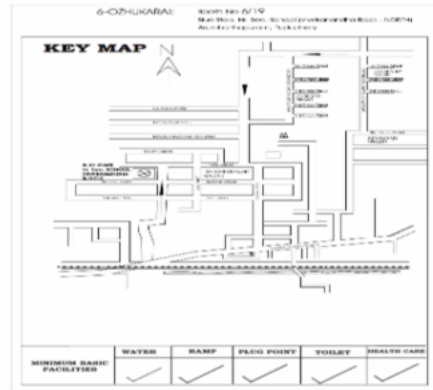

Key MAP View