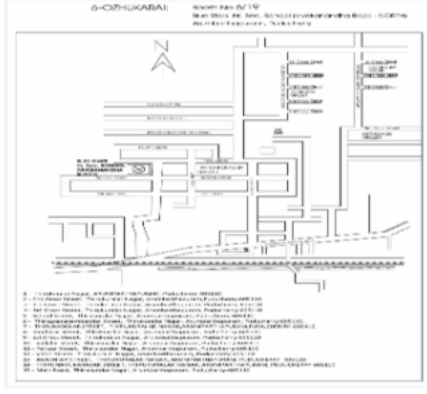

Nazri Naksha