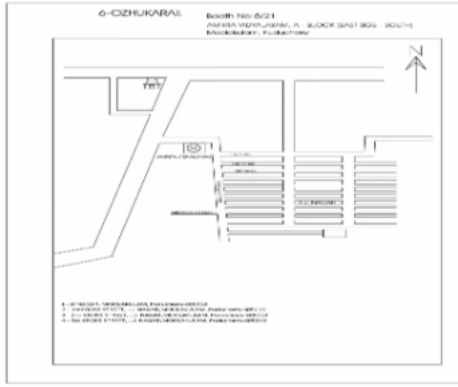

Nazri Naksha