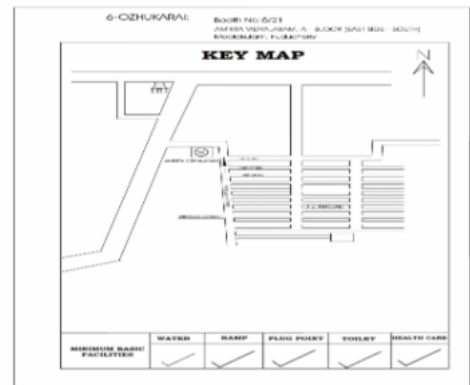

Key MAP View