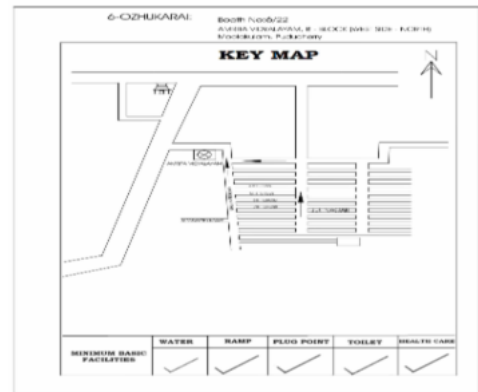

Key MAP View