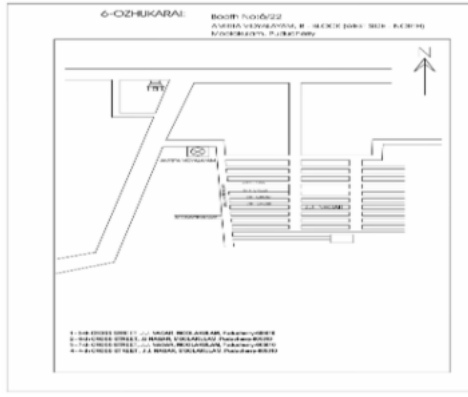

Nazri Naksha