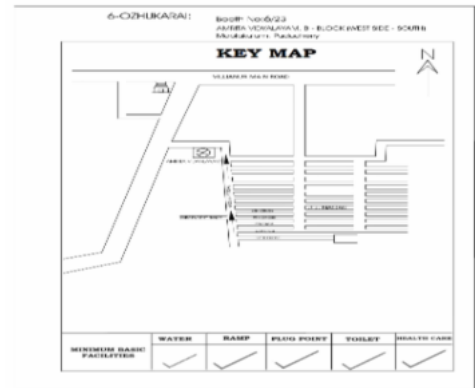

Key MAP View