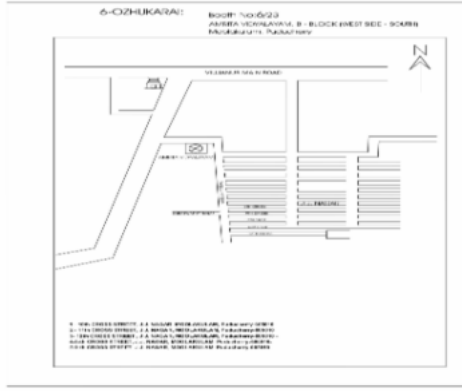

Nazri Naksha