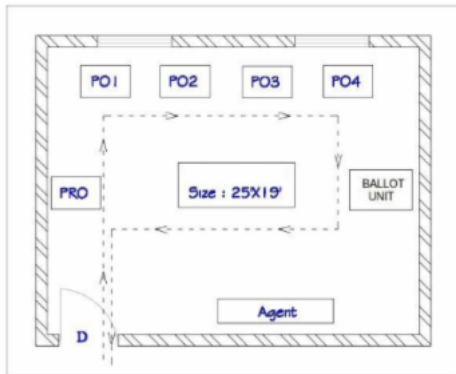

வாக்காளர் பதிவு அதிகாரியின்
கையொப்பம்

Nazri Naksha

Google Map View

Polling Station Building Front View

Polling Station Front View

Cad View

Key MAP View

1 பெயர் : சிவக்குமார் தந்தை பெயர்: கணபதி வீட்டு எண் : 1 வயது : 55 பாலினம் : ஆண்	UEB0215731 புகைப்படம் உள்ளது	2 பெயர் : சுகந்தி கணவர் பெயர்: கோபாலகிருஷ்ணன் வீட்டு எண் : 2 வயது : 43 பாலினம் : பெண்	UEB0006957 புகைப்படம் உள்ளது	3 பெயர் : மதியழகன் தந்தை பெயர்: அன்பழகன் வீட்டு எண் : 2 வயது : 37 பாலினம் : ஆண்	JQW0407916 புகைப்படம் உள்ளது
4 பெயர் : வீரலக்ஷ்மி கணவர் பெயர்: மதியழகன் வீட்டு எண் : 2 வயது : 37 பாலினம் : பெண்	JTP0537738 புகைப்படம் உள்ளது	5 பெயர் : ஓலிவே பர்தோன் தந்தை பெயர்: அகஸ்டின் பர்தோன் வீட்டு எண் : 2 வயது : 34 பாலினம் : ஆண்	UEB0046706 புகைப்படம் உள்ளது	6 பெயர் : ஆனந்தமேரி கணவர் பெயர்: ஓலிவே வீட்டு எண் : 2 வயது : 30 பாலினம் : பெண்	YIQ0107987 புகைப்படம் உள்ளது
7 பெயர் : வர்ணமுத்து கணவர் பெயர்: மெய்யழகன் வீட்டு எண் : 2/ வயது : 66 பாலினம் : பெண்	UEB0215723 புகைப்படம் உள்ளது	8 பெயர் : கணேசன் தந்தை பெயர்: ரங்கசாமி வீட்டு எண் : 3 வயது : 71 பாலினம் : ஆண்	UEB0215715 புகைப்படம் உள்ளது	9 பெயர் : அல்சேரியா கணவர் பெயர்: கணேசன் வீட்டு எண் : 3 வயது : 68 பாலினம் : பெண்	UEB0215707 புகைப்படம் உள்ளது
10 பெயர் : பிரேமநாத் தந்தை பெயர்: கணேசன் வீட்டு எண் : 3 வயது : 42 பாலினம் : ஆண்	JQW0312033 புகைப்படம் உள்ளது	Q 11 பெயர் : தினேஷ் தந்தை பெயர்: கந்தசாமி வீட்டு எண் : 3 வயது : 19 பாலினம் : ஆண்	UEB0294595 புகைப்படம் உள்ளது	12 பெயர் : ஜான்பால் பர்தோன் தந்தை பெயர்: அகஸ்டின் பர்தோன் வீட்டு எண் : 3/42 வயது : 33 பாலினம் : ஆண்	UEB0036699 புகைப்படம் உள்ளது
13 பெயர் : சாந்தி கணவர் பெயர்: அன்பழகன் வீட்டு எண் : 4 வயது : 55 பாலினம் : பெண்	UEB0215673 புகைப்படம் உள்ளது	14 பெயர் : பாக்கியராஜ் தந்தை பெயர்: அன்பழகன் வீட்டு எண் : 4 வயது : 41 பாலினம் : ஆண்	JQW0397851 புகைப்படம் உள்ளது	15 பெயர் : லோகேஸ்வரி கணவர் பெயர்: பாக்கியராஜ் வீட்டு எண் : 4 வயது : 39 பாலினம் : பெண்	KVY0542670 புகைப்படம் உள்ளது
16 பெயர் : லார்துமரி மொம்பரன் கணவர் பெயர்: கிருஷ்ணன் வீட்டு எண் : 6 வயது : 73 பாலினம் : பெண்	UEB0056994 புகைப்படம் உள்ளது	17 பெயர் : அரியாஸ் பிலோமினாள் கணவர் பெயர்: அரியாஸ் அகஸ்டின் வீட்டு எண் : 8 A வயது : 37 பாலினம் : பெண்	BKZ3371358 புகைப்படம் உள்ளது	18 பெயர் : பாண்டியன் பெத்ரோ தந்தை பெயர்: பெரியசாமி பெத்ரோ வீட்டு எண் : 9 வயது : 65 பாலினம் : ஆண்	UEB0215657 புகைப்படம் உள்ளது
19 பெயர் : இளவரசி பெத்ரோ தந்தை பெயர்: பெரியசாமி பெத்ரோ வீட்டு எண் : 9 வயது : 57 பாலினம் : பெண்	UEB0090167 புகைப்படம் உள்ளது	20 பெயர் : நவீன்குமார் தந்தை பெயர்: முருகையன் வீட்டு எண் : 10 வயது : 45 பாலினம் : ஆண்	JQW0391409 புகைப்படம் உள்ளது	21 பெயர் : செபஸ்டின் கணவர் பெயர்: முருகையன் வீட்டு எண் : 12 வயது : 67 பாலினம் : பெண்	UEB0215582 புகைப்படம் உள்ளது
22 பெயர் : ரோஸ்மரிதியாஸ் கணவர் பெயர்: அந்தோணிசாமி வீட்டு எண் : 12 வயது : 57 பாலினம் : பெண்	UEB0215566 புகைப்படம் உள்ளது	23 பெயர் : குசலதேவன் தந்தை பெயர்: குப்புசாமி வீட்டு எண் : 12 வயது : 54 பாலினம் : ஆண்	UEB0215558 புகைப்படம் உள்ளது	24 பெயர் : அனிதாமரி கணவர் பெயர்: குசலதேவன் வீட்டு எண் : 12 வயது : 49 பாலினம் : பெண்	JQW0285130 புகைப்படம் உள்ளது
25 பெயர் : கல்பனா தந்தை பெயர்: குப்புசாமி வீட்டு எண் : 12 வயது : 42 பாலினம் : பெண்	JQW0285775 புகைப்படம் உள்ளது	26 பெயர் : செல்வராணி கணவர் பெயர்: நவீன்குமார் வீட்டு எண் : 12 வயது : 42 பாலினம் : பெண்	UEB0022483 புகைப்படம் உள்ளது	27 பெயர் : ரத்தினகுமார் தந்தை பெயர்: குப்புசாமி வீட்டு எண் : 12 வயது : 39 பாலினம் : ஆண்	JQW0351197 புகைப்படம் உள்ளது
28 பெயர் : சிவசக்தி கணவர் பெயர்: ரத்தினகுமார் வீட்டு எண் : 12 வயது : 38 பாலினம் : பெண்	UEB0303586 புகைப்படம் உள்ளது	29 பெயர் : ரமியா தந்தை பெயர்: அந்தோணிசாமி வீட்டு எண் : 12 வயது : 30 பாலினம் : பெண்	UEB0084715 புகைப்படம் உள்ளது	30 பெயர் : திவ்யா தந்தை பெயர்: அந்தோணிசாமி வீட்டு எண் : 12 வயது : 28 பாலினம் : பெண்	UEB0100586 புகைப்படம் உள்ளது