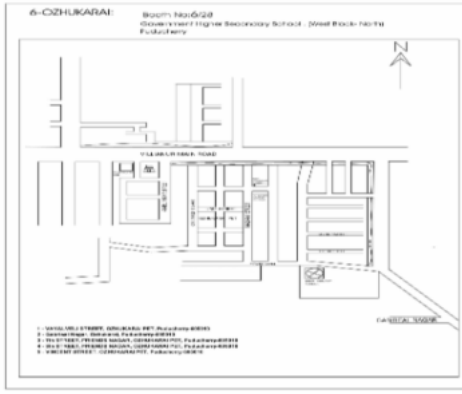

Nazri Naksha