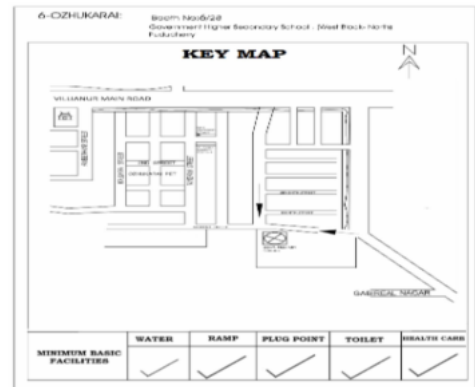

Key MAP View