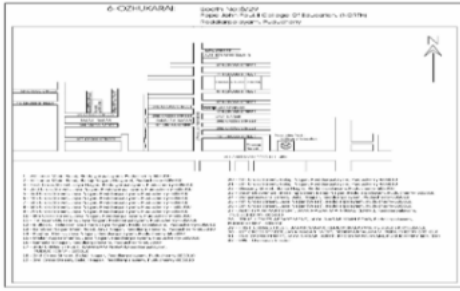

Nazri Naksha