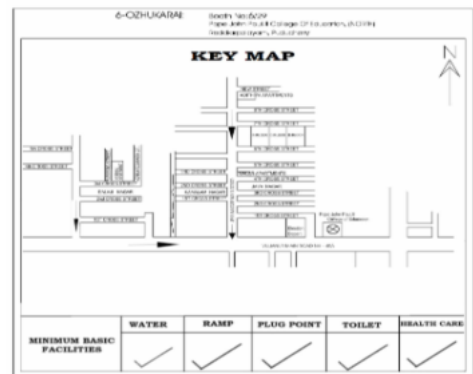

Key MAP View