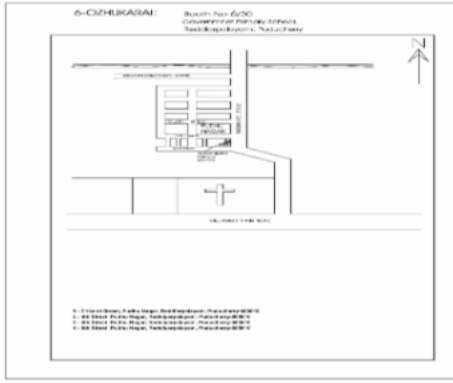

Nazri Naksha