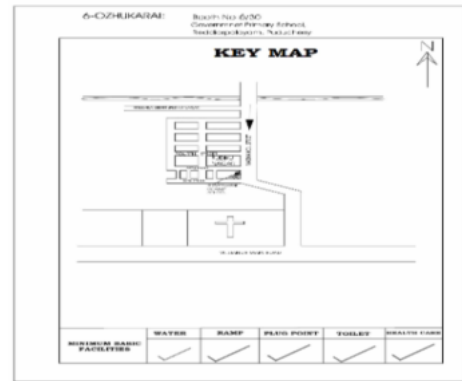

Key MAP View