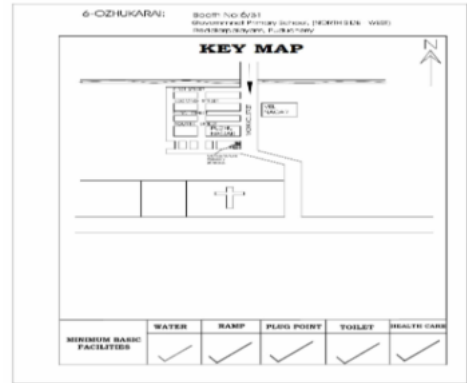

வாக்காளர் பதிவு அதிகாரியின்
கையொப்பம்

Nazri Naksha

Google Map View

Polling Station Building Front View

Polling Station Front View

Cad View

Key MAP View

1 பெயர் : ராஜாபாதர் தந்தை பெயர்: ரத்தினம் வீட்டு எண் : 1 வயது : 68 பாலினம் : ஆண்	KVY0615070 புகைப்படம் உள்ளது	2 பெயர் : சாந்தா கணவர் பெயர்: ராஜாபாதர் வீட்டு எண் : 1 வயது : 65 பாலினம் : பெண்	KVY0615062 புகைப்படம் உள்ளது	3 பெயர் : விஜயா கணவர் பெயர்: ராஜாபாதர் வீட்டு எண் : 1 வயது : 62 பாலினம் : பெண்	UEB0164483 புகைப்படம் உள்ளது
4 பெயர் : செந்தில்குமார் தந்தை பெயர்: ராஜாபாதர் வீட்டு எண் : 1 வயது : 43 பாலினம் : ஆண்	KVY0466508 புகைப்படம் உள்ளது	5 பெயர் : விக்னேஷ் தந்தை பெயர்: ராஜாபாதர் வீட்டு எண் : 1 வயது : 36 பாலினம் : ஆண்	KVY0708594 புகைப்படம் உள்ளது	6 பெயர் : நிவேதிதா கணவர் பெயர்: விக்னேஷ் வீட்டு எண் : 1 வயது : 32 பாலினம் : பெண்	YIQ0072108 புகைப்படம் உள்ளது
7 பெயர் : விஜயலட்சுமி தந்தை பெயர்: மாரிமுத்து வீட்டு எண் : 1 வயது : 24 பாலினம் : பெண்	UEB0253138 புகைப்படம் உள்ளது	8 பெயர் : கனகராஜ் தந்தை பெயர்: மாணிக்கம் வீட்டு எண் : 2 வயது : 63 பாலினம் : ஆண்	KVY0634378 புகைப்படம் உள்ளது	9 பெயர் : அமுதா கணவர் பெயர்: கனகராஜ் வீட்டு எண் : 2 வயது : 54 பாலினம் : பெண்	KVY0615088 புகைப்படம் உள்ளது
10 பெயர் : கௌரி தந்தை பெயர்: கனகராஜ் வீட்டு எண் : 2 வயது : 37 பாலினம் : பெண்	KVY0708941 புகைப்படம் உள்ளது	11 பெயர் : துர்கா ராஜ் தந்தை பெயர்: புஷ்பராஜ் வீட்டு எண் : 2 வயது : 26 பாலினம் : பெண்	UEB0122101 புகைப்படம் உள்ளது	12 பெயர் : அம்சவல்லி தாயார் பெயர்: அஞ்சலை வீட்டு எண் : 2 வயது : 22 பாலினம் : பெண்	UEB0273870 புகைப்படம் உள்ளது
13 பெயர் : லோகநாயகி கணவர் பெயர்: சுப்பரமணியன் வீட்டு எண் : 4 வயது : 87 பாலினம் : பெண்	UEB0164392 புகைப்படம் உள்ளது	14 பெயர் : ராமாயி கணவர் பெயர்: சேகர் வீட்டு எண் : 4 வயது : 51 பாலினம் : பெண்	UEB0165472 புகைப்படம் உள்ளது	15 பெயர் : ஸ்ரீநிதி தந்தை பெயர்: சேகர் வீட்டு எண் : 4 வயது : 20 பாலினம் : பெண்	UEB0289223 புகைப்படம் உள்ளது
16 பெயர் : கதிர்வேலு தந்தை பெயர்: பழனி வீட்டு எண் : 5 வயது : 66 பாலினம் : ஆண்	UEB0235721 புகைப்படம் உள்ளது	17 பெயர் : ராஜம் கணவர் பெயர்: கதிர்வேலு வீட்டு எண் : 5 வயது : 64 பாலினம் : பெண்	UEB0164129 புகைப்படம் உள்ளது	S 18 பெயர் : அருள் பிராந்திஸ் தந்தை பெயர்: பீட்டர் வீட்டு எண் : 5 வயது : 57 பாலினம் : ஆண்	UEB0269464 புகைப்படம் உள்ளது
19 பெயர் : மருதகுமார் தந்தை பெயர்: சுப்பரமணியன் வீட்டு எண் : 5 வயது : 46 பாலினம் : ஆண்	ZZG0140723 புகைப்படம் உள்ளது	20 பெயர் : இளஞ்செழியன் தந்தை பெயர்: கதிர்வேலு வீட்டு எண் : 5 வயது : 44 பாலினம் : ஆண்	KVY0460345 புகைப்படம் உள்ளது	21 பெயர் : வேல்விழி கணவர் பெயர்: மருதகுமார் வீட்டு எண் : 5 வயது : 41 பாலினம் : பெண்	KVY0708602 புகைப்படம் உள்ளது
22 பெயர் : கீதப்பிரியா கணவர் பெயர்: இளஞ்செழியன் வீட்டு எண் : 5 வயது : 38 பாலினம் : பெண்	BQG0304733 புகைப்படம் உள்ளது	Q 23 பெயர் : நிர்மலாதேவி கணவர் பெயர்: சங்கர் வீட்டு எண் : 5 வயது : 36 பாலினம் : பெண்	UEB0083535 புகைப்படம் உள்ளது	24 பெயர் : சண்முகம் தந்தை பெயர்: பாண்டிரங்கன் வீட்டு எண் : 6 வயது : 69 பாலினம் : ஆண்	KVY0604835 புகைப்படம் உள்ளது
25 பெயர் : நாகரத்தினம் கணவர் பெயர்: சண்முகம் வீட்டு எண் : 6 வயது : 66 பாலினம் : பெண்	UEB0163972 புகைப்படம் உள்ளது	26 பெயர் : மங்கையர்க்கரசி கணவர் பெயர்: முருகன் வீட்டு எண் : 6 வயது : 44 பாலினம் : பெண்	KVY0476754 புகைப்படம் உள்ளது	27 பெயர் : மகேந்திரன் தந்தை பெயர்: சண்முகம் வீட்டு எண் : 6 வயது : 39 பாலினம் : ஆண்	KVY0689141 புகைப்படம் உள்ளது
28 பெயர் : மகேஷ் தந்தை பெயர்: சண்முகம் வீட்டு எண் : 6 வயது : 39 பாலினம் : ஆண்	KVY0534875 புகைப்படம் உள்ளது	29 பெயர் : அண்ணாமலை தந்தை பெயர்: ராமு வீட்டு எண் : 7 வயது : 68 பாலினம் : ஆண்	UEB0163907 புகைப்படம் உள்ளது	30 பெயர் : தேன்மொழி கணவர் பெயர்: அண்ணாமலை வீட்டு எண் : 7 வயது : 65 பாலினம் : பெண்	UEB0163675 புகைப்படம் உள்ளது