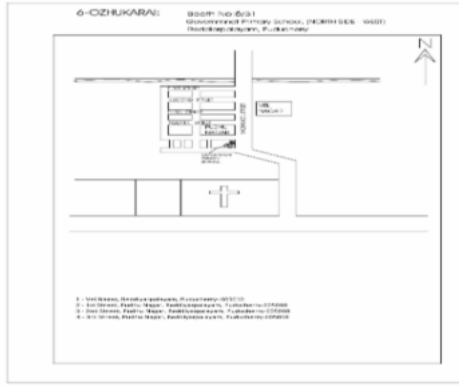

Nazri Naksha