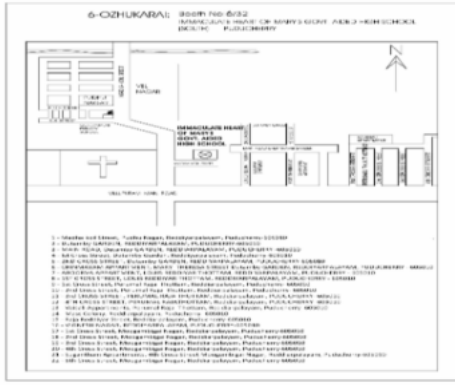

Nazri Naksha