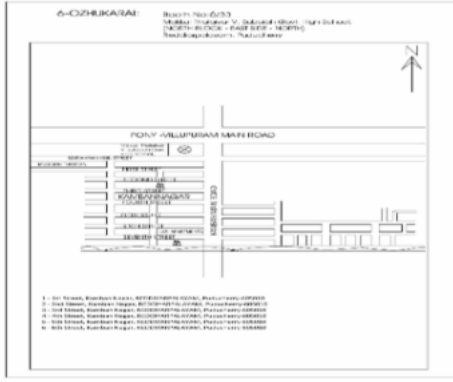

Nazri Naksha