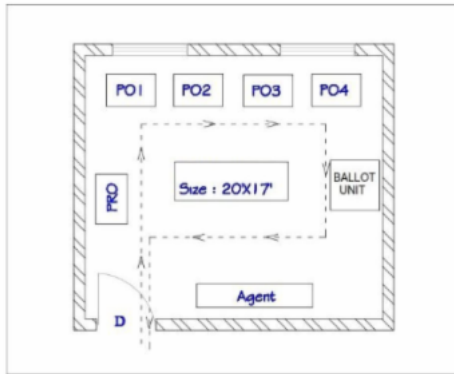

வாக்காளர் பதிவு அதிகாரியின்
கையொப்பம்

Nazri Naksha

Google Map View

Polling Station Building Front View

Polling Station Front View

Cad View

Key MAP View

| | | | | | |
|--|---------------------------------|--|---------------------------------|---|---------------------------------|
| 1 பெயர் : அஞ்சலை கணவர் பெயர்: ஞானசேகரன் வீட்டு எண் : 1 வயது : 65 பாலினம் : பெண் | UEB0232470 புகைப்படம் உள்ளது | 2 பெயர் : தேவநாதன் தந்தை பெயர்: லட்சுமி வீட்டு எண் : 2 வயது : 73 பாலினம் : ஆண் | UEB0232454 புகைப்படம் உள்ளது | 3 பெயர் : ரேவதி கணவர் பெயர்: தேவநாதன் வீட்டு எண் : 2 வயது : 72 பாலினம் : பெண் | UEB0232447 புகைப்படம் உள்ளது |
| 4 பெயர் : நரசிம்மன் தந்தை பெயர்: ஸ்ரீநிவாச வரதன் வீட்டு எண் : 2 வயது : 66 பாலினம் : ஆண் | UEB0117499 புகைப்படம் உள்ளது | 5 பெயர் : லட்சுமி கணவர் பெயர்: நரசிம்மன் வீட்டு எண் : 2 வயது : 66 பாலினம் : பெண் | UEB0117507 புகைப்படம் உள்ளது | 6 பெயர் : சமதி கணவர் பெயர்: ஜெகதீசன் வீட்டு எண் : 2 வயது : 64 பாலினம் : பெண் | SCO0161075 புகைப்படம் உள்ளது |
| 7 பெயர் : சாரமதி தந்தை பெயர்: சுவாமிநாதன் வீட்டு எண் : 2 வயது : 58 பாலினம் : பெண் | UOA7302532 புகைப்படம் உள்ளது | 8 பெயர் : பத்மநாபன் தந்தை பெயர்: நரசிம்மன் வீட்டு எண் : 2 வயது : 33 பாலினம் : ஆண் | ULP0513051 புகைப்படம் உள்ளது | 9 பெயர் : திவ்யா தந்தை பெயர்: ராஜகோபாலன் வீட்டு எண் : 3, பாலாஜி ராயல் அப்பீட்டஸ் வயது : 24 பாலினம் : பெண் | UEB0250902 புகைப்படம் உள்ளது |
| 10 பெயர் : லெஷ்மி கணவர் பெயர்: ராஜகோபாலன் வீட்டு எண் : 3 பாலாஜி ராயல் ஹோம் வயது : 48 பாலினம் : பெண் | BSJ0277343 புகைப்படம் உள்ளது | 11 பெயர் : மானஸா தந்தை பெயர்: ராஜகோபாலன் வீட்டு எண் : 3, முதல் தளம் பாலாஜி ராயல் ஹோம் வயது : 20 பாலினம் : பெண் | UEB0295923 புகைப்படம் உள்ளது | 12 பெயர் : வெங்கடேசன் தந்தை பெயர்: தீருமலாசுமார் வீட்டு எண் : 4 பாலாஜி ராயல் அடுக்ககம் வயது : 55 பாலினம் : ஆண் | UEB0307199 புகைப்படம் உள்ளது |
| 13 பெயர் : புவனேஸ்வரி கணவர் பெயர்: வெங்கடேசன் வீட்டு எண் : 4 பாலாஜி ராயல் அடுக்ககம் வயது : 48 பாலினம் : பெண் | UEB0304485 புகைப்படம் உள்ளது | 14 பெயர் : குமார் தந்தை பெயர்: ரங்கராஜலு வீட்டு எண் : 4 பாலாஜி ராயல் அப்பீட்டஸ் வயது : 51 பாலினம் : ஆண் | KVY0513739 புகைப்படம் உள்ளது | 15 பெயர் : பெருமாள்சாமி தந்தை பெயர்: முத்துசாமி வீட்டு எண் : 4,le-1 வயது : 58 பாலினம் : ஆண் | KVY0694463 புகைப்படம் உள்ளது |
| 16 பெயர் : தமிழரசி கணவர் பெயர்: பெருமாள்சாமி வீட்டு எண் : 4,le-1 வயது : 53 பாலினம் : பெண் | KVY0694471 புகைப்படம் உள்ளது | 17 பெயர் : கீர்த்தனா தந்தை பெயர்: பெருமாள்சாமி வீட்டு எண் : 4,le-1 வயது : 27 பாலினம் : பெண் | UEB0113746 புகைப்படம் உள்ளது | 18 பெயர் : காவியா தந்தை பெயர்: பெருமாள்சாமி வீட்டு எண் : 4,le-1, 3-வது தளம் வயது : 24 பாலினம் : பெண் | UEB0249862 புகைப்படம் உள்ளது |
| 19 பெயர் : சந்திரவதனம் கணவர் பெயர்: குகன்சிவஞானம் வீட்டு எண் : 7 வயது : 69 பாலினம் : பெண் | UEB0217026 புகைப்படம் உள்ளது | 20 பெயர் : ராமநாதன் தந்தை பெயர்: ராஜகோபாலன் வீட்டு எண் : 8 வயது : 92 பாலினம் : ஆண் | UEB0232348 புகைப்படம் உள்ளது | 21 பெயர் : பெரிய பெரியசாமி தந்தை பெயர்: முருகேசன் வீட்டு எண் : 10 வயது : 89 பாலினம் : ஆண் | SCO0091595 புகைப்படம் உள்ளது |
| 22 பெயர் : தனஸ்வரி கணவர் பெயர்: முத்துகிருஷ்ணன் வீட்டு எண் : 10 வயது : 64 பாலினம் : பெண் | KVY0505073 புகைப்படம் உள்ளது | 23 பெயர் : பச்சையம்மாள் கணவர் பெயர்: தனஆனந்தன் வீட்டு எண் : 10 வயது : 53 பாலினம் : பெண் | UEB0217059 புகைப்படம் உள்ளது | 24 பெயர் : பெரியஅருணாதேவி தந்தை பெயர்: பெரியசாமி வீட்டு எண் : 10 வயது : 42 பாலினம் : பெண் | LXL0281360 புகைப்படம் உள்ளது |
| 25 பெயர் : அம்யப்பன் எஸ் தந்தை பெயர்: சங்கரபட்டர் - வீட்டு எண் : 12 வயது : 56 பாலினம் : ஆண் | XBG1658863 புகைப்படம் உள்ளது | 26 பெயர் : வேதநாயகி கணவர் பெயர்: அம்யப்பன் ச வீட்டு எண் : 12 வயது : 53 பாலினம் : பெண் | UEB0292409 புகைப்படம் உள்ளது | 27 பெயர் : அனில் குமார் தந்தை பெயர்: ஜனார்தனன் வீட்டு எண் : 14 வயது : 55 பாலினம் : ஆண் | UEB0264226 புகைப்படம் உள்ளது |
| 28 பெயர் : உமா ராணி தந்தை பெயர்: அனில் குமார் வீட்டு எண் : 14 வயது : 50 பாலினம் : பெண் | IKA1334515 புகைப்படம் உள்ளது | 29 பெயர் : அனிதா மாணிக்கம் கணவர் பெயர்: மாணிக்கம் மரி பிலோமிநாதன் வீட்டு எண் : 14 வயது : 48 பாலினம் : பெண் | KVY0524207 புகைப்படம் உள்ளது | 30 பெயர் : அகஸ்டின் மாணிக்கம் தந்தை பெயர்: மாணிக்கம் மரி பிலோமிநாதன் வீட்டு எண் : 14 வயது : 29 பாலினம் : ஆண் | UEB0090977 புகைப்படம் உள்ளது |