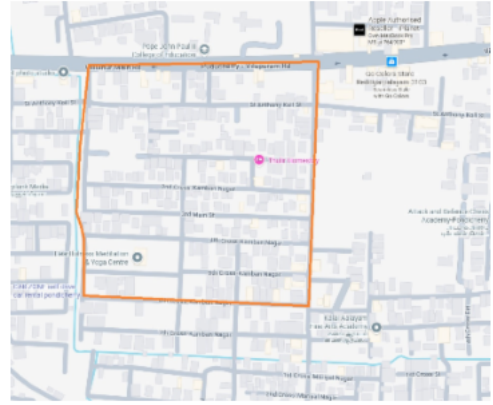

Google Map View