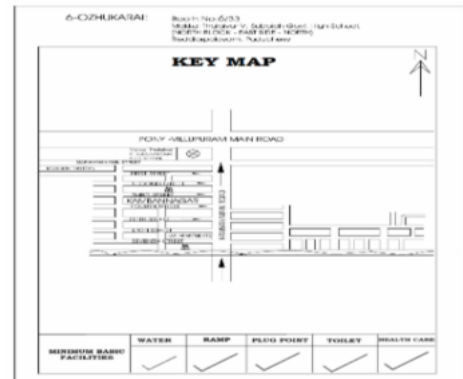

வாக்காளர் பதிவு அதிகாரியின்
கையொப்பம்

Nazri Naksha

Google Map View

Polling Station Building Front View

Polling Station Front View

Cad View

Key MAP View

| | | | | | |
|--|---------------------------------|--|---------------------------------|---|---------------------------------|
| 1 பெயர் : அஞ்சலை கணவர் பெயர்: ஞானசேகரன் வீட்டு எண் : 1 வயது : 65 பாலினம் : பெண் | UEB0232470 புகைப்படம் உள்ளது | 2 பெயர் : தேவநாதன் தந்தை பெயர்: லட்சுமி வீட்டு எண் : 2 வயது : 73 பாலினம் : ஆண் | UEB0232454 புகைப்படம் உள்ளது | 3 பெயர் : ரேவதி கணவர் பெயர்: தேவநாதன் வீட்டு எண் : 2 வயது : 72 பாலினம் : பெண் | UEB0232447 புகைப்படம் உள்ளது |
| 4 பெயர் : நரசிம்மன் தந்தை பெயர்: ஸ்ரீநிவாச வரதன் வீட்டு எண் : 2 வயது : 66 பாலினம் : ஆண் | UEB0117499 புகைப்படம் உள்ளது | 5 பெயர் : லட்சுமி கணவர் பெயர்: நரசிம்மன் வீட்டு எண் : 2 வயது : 66 பாலினம் : பெண் | UEB0117507 புகைப்படம் உள்ளது | 6 பெயர் : சமதி கணவர் பெயர்: ஜெகதீசன் வீட்டு எண் : 2 வயது : 64 பாலினம் : பெண் | SCO0161075 புகைப்படம் உள்ளது |
| 7 பெயர் : சாரமதி தந்தை பெயர்: சுவாமிநாதன் வீட்டு எண் : 2 வயது : 58 பாலினம் : பெண் | UOA7302532 புகைப்படம் உள்ளது | 8 பெயர் : பத்மநாபன் தந்தை பெயர்: நரசிம்மன் வீட்டு எண் : 2 வயது : 33 பாலினம் : ஆண் | ULP0513051 புகைப்படம் உள்ளது | 9 பெயர் : திவ்யா தந்தை பெயர்: ராஜகோபாலன் வீட்டு எண் : 3, பாலாஜி ராயல் அப்பீட்டஸ் வயது : 24 பாலினம் : பெண் | UEB0250902 புகைப்படம் உள்ளது |
| 10 பெயர் : லெஷ்மி கணவர் பெயர்: ராஜகோபாலன் வீட்டு எண் : 3 பாலாஜி ராயல் ஹோம் வயது : 48 பாலினம் : பெண் | BSJ0277343 புகைப்படம் உள்ளது | 11 பெயர் : மானஸா தந்தை பெயர்: ராஜகோபாலன் வீட்டு எண் : 3, முதல் தளம் பாலாஜி ராயல் ஹோம் வயது : 20 பாலினம் : பெண் | UEB0295923 புகைப்படம் உள்ளது | 12 பெயர் : வெங்கடேசன் தந்தை பெயர்: தீருமலாசுமார் வீட்டு எண் : 4 பாலாஜி ராயல் அடுக்ககம் வயது : 55 பாலினம் : ஆண் | UEB0307199 புகைப்படம் உள்ளது |
| 13 பெயர் : புவனேஸ்வரி கணவர் பெயர்: வெங்கடேசன் வீட்டு எண் : 4 பாலாஜி ராயல் அடுக்ககம் வயது : 48 பாலினம் : பெண் | UEB0304485 புகைப்படம் உள்ளது | 14 பெயர் : குமார் தந்தை பெயர்: ரங்கராஜலு வீட்டு எண் : 4 பாலாஜி ராயல் அப்பீட்டஸ் வயது : 51 பாலினம் : ஆண் | KVY0513739 புகைப்படம் உள்ளது | 15 பெயர் : பெருமாள்சாமி தந்தை பெயர்: முத்துசாமி வீட்டு எண் : 4,le-1 வயது : 58 பாலினம் : ஆண் | KVY0694463 புகைப்படம் உள்ளது |
| 16 பெயர் : தமிழரசி கணவர் பெயர்: பெருமாள்சாமி வீட்டு எண் : 4,le-1 வயது : 53 பாலினம் : பெண் | KVY0694471 புகைப்படம் உள்ளது | 17 பெயர் : கீர்த்தனா தந்தை பெயர்: பெருமாள்சாமி வீட்டு எண் : 4,le-1 வயது : 27 பாலினம் : பெண் | UEB0113746 புகைப்படம் உள்ளது | 18 பெயர் : காவியா தந்தை பெயர்: பெருமாள்சாமி வீட்டு எண் : 4,le-1, 3-வது தளம் வயது : 24 பாலினம் : பெண் | UEB0249862 புகைப்படம் உள்ளது |
| 19 பெயர் : சந்திரவதனம் கணவர் பெயர்: குகன்சிவஞானம் வீட்டு எண் : 7 வயது : 69 பாலினம் : பெண் | UEB0217026 புகைப்படம் உள்ளது | 20 பெயர் : ராமநாதன் தந்தை பெயர்: ராஜகோபாலன் வீட்டு எண் : 8 வயது : 92 பாலினம் : ஆண் | UEB0232348 புகைப்படம் உள்ளது | 21 பெயர் : பெரிய பெரியசாமி தந்தை பெயர்: முருகேசன் வீட்டு எண் : 10 வயது : 89 பாலினம் : ஆண் | SCO0091595 புகைப்படம் உள்ளது |
| 22 பெயர் : தனஸ்வரி கணவர் பெயர்: முத்துகிருஷ்ணன் வீட்டு எண் : 10 வயது : 64 பாலினம் : பெண் | KVY0505073 புகைப்படம் உள்ளது | 23 பெயர் : பச்சையம்மாள் கணவர் பெயர்: தனஆனந்தன் வீட்டு எண் : 10 வயது : 53 பாலினம் : பெண் | UEB0217059 புகைப்படம் உள்ளது | 24 பெயர் : பெரியஅருணாதேவி தந்தை பெயர்: பெரியசாமி வீட்டு எண் : 10 வயது : 42 பாலினம் : பெண் | LXL0281360 புகைப்படம் உள்ளது |
| 25 பெயர் : அம்யப்பன் எஸ் தந்தை பெயர்: சங்கரபட்டர் - வீட்டு எண் : 12 வயது : 56 பாலினம் : ஆண் | XBG1658863 புகைப்படம் உள்ளது | 26 பெயர் : வேதநாயகி கணவர் பெயர்: அம்யப்பன் ச வீட்டு எண் : 12 வயது : 53 பாலினம் : பெண் | UEB0292409 புகைப்படம் உள்ளது | 27 பெயர் : அனில் குமார் தந்தை பெயர்: ஜனார்தனன் வீட்டு எண் : 14 வயது : 55 பாலினம் : ஆண் | UEB0264226 புகைப்படம் உள்ளது |
| 28 பெயர் : உமா ராணி தந்தை பெயர்: அனில் குமார் வீட்டு எண் : 14 வயது : 50 பாலினம் : பெண் | IKA1334515 புகைப்படம் உள்ளது | 29 பெயர் : அனிதா மாணிக்கம் கணவர் பெயர்: மாணிக்கம் மரி பிலோமிநாதன் வீட்டு எண் : 14 வயது : 48 பாலினம் : பெண் | KVY0524207 புகைப்படம் உள்ளது | 30 பெயர் : அகஸ்டின் மாணிக்கம் தந்தை பெயர்: மாணிக்கம் மரி பிலோமிநாதன் வீட்டு எண் : 14 வயது : 29 பாலினம் : ஆண் | UEB0090977 புகைப்படம் உள்ளது |