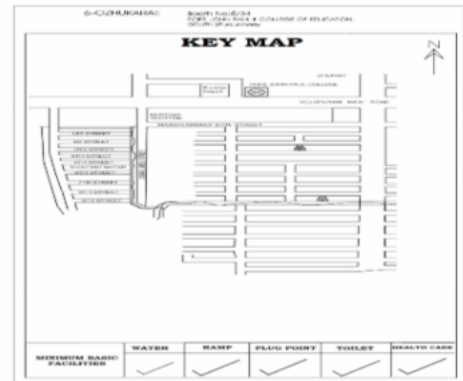

Polling Station Building Front View

Polling Station Front View

Cad View

Key MAP View

1 பெயர் : வைத்தியநாதன் தந்தை பெயர்: நமசிவாயம் வீட்டு எண் : 2 வயது : 75 பாலினம் : ஆண்	DYD2693265	புகைப்படம் உள்ளது	2 பெயர் : ஜோதி பாய் கணவர் பெயர்: வைத்தியநாதன் வீட்டு எண் : 2 வயது : 65 பாலினம் : பெண்	DYD2575793	புகைப்படம் உள்ளது	3 பெயர் : பாஸ்கரன் தந்தை பெயர்: பட்டாபி வீட்டு எண் : 2 வயது : 56 பாலினம் : ஆண்	HKD0374991	புகைப்படம் உள்ளது
4 பெயர் : சுரேஷ் தந்தை பெயர்: நரசிம்மன் வீட்டு எண் : 2 வயது : 50 பாலினம் : ஆண்	UEB0218065	புகைப்படம் உள்ளது	5 பெயர் : இலக்குமி கணவர் பெயர்: பாஸ்கரன் வீட்டு எண் : 2 வயது : 50 பாலினம் : பெண்	HKD0346973	புகைப்படம் உள்ளது	6 பெயர் : முனியம்மாள் என்கிற தங்கமணி கணவர் பெயர்: இராமகிருஷ்ணன் வீட்டு எண் : 3 வயது : 75 பாலினம் : பெண்	UEB0214486	புகைப்படம் உள்ளது
7 பெயர் : காசிநாதன் தந்தை பெயர்: விசுவநாதன் வீட்டு எண் : 3 வயது : 69 பாலினம் : ஆண்	ZHN0135731	புகைப்படம் உள்ளது	8 பெயர் : ரஞ்சனி கணவர் பெயர்: காசிநாதன் வீட்டு எண் : 3 வயது : 66 பாலினம் : பெண்	ZHN0135749	புகைப்படம் உள்ளது	9 பெயர் : தமிழ்ச்செல்வி கணவர் பெயர்: ராமச்சந்திரன் வீட்டு எண் : 3 வயது : 58 பாலினம் : பெண்	UEB0232058	புகைப்படம் உள்ளது
10 பெயர் : சுப்ரமணியன் தந்தை பெயர்: பார்த்தசாரதி வீட்டு எண் : 3 வயது : 57 பாலினம் : ஆண்	UEB0218099	புகைப்படம் உள்ளது	11 பெயர் : சக்திவேல் தந்தை பெயர்: மாரிமுத்து வீட்டு எண் : 3 வயது : 56 பாலினம் : ஆண்	UEB0218081	புகைப்படம் உள்ளது	12 பெயர் : தன்ராஜ் தந்தை பெயர்: பார்த்தசாரதி வீட்டு எண் : 3 வயது : 55 பாலினம் : ஆண்	UEB0110163	புகைப்படம் உள்ளது
13 பெயர் : வைத்தியநாதன் தந்தை பெயர்: இராமகிருஷ்ணன் வீட்டு எண் : 3 வயது : 54 பாலினம் : ஆண்	KVY0420315	புகைப்படம் உள்ளது	14 பெயர் : மகேஸ்வரி கணவர் பெயர்: சுப்ரமணியன் வீட்டு எண் : 3 வயது : 47 பாலினம் : பெண்	KVY0421438	புகைப்படம் உள்ளது	15 பெயர் : கலைவாணி கணவர் பெயர்: தன்ராஜ் வீட்டு எண் : 3 வயது : 44 பாலினம் : பெண்	KVY0456806	புகைப்படம் உள்ளது
16 பெயர் : ஜோதி கணவர் பெயர்: ரவிக்குமார் வீட்டு எண் : 3/13 வயது : 46 பாலினம் : பெண்	DNX0334474	புகைப்படம் உள்ளது	17 பெயர் : சந்தியா தந்தை பெயர்: ரவிக்குமார் வீட்டு எண் : 3/3 வயது : 22 பாலினம் : பெண்	UEB0271197	புகைப்படம் உள்ளது	18 பெயர் : சந்தோஷ் தந்தை பெயர்: ரவிக்குமார் வீட்டு எண் : 3/B வயது : 26 பாலினம் : ஆண்	UEB0127969	புகைப்படம் உள்ளது
19 பெயர் : கௌசல்யா தந்தை பெயர்: சுப்ரமணி வீட்டு எண் : 3 B வயது : 28 பாலினம் : பெண்	UEB0108191	புகைப்படம் உள்ளது	20 பெயர் : அருள்மரி கணவர் பெயர்: ழாம்ப்பியர் வீட்டு எண் : 4 வயது : 48 பாலினம் : பெண்	UEB0026815	புகைப்படம் உள்ளது	21 பெயர் : ராமச்சந்திரன் தந்தை பெயர்: மாரிமுத்து வீட்டு எண் : 5 வயது : 73 பாலினம் : ஆண்	KVY0518092	புகைப்படம் உள்ளது
22 பெயர் : ஜெயராஜ் தந்தை பெயர்: பாலகிருஷ்ணன் வீட்டு எண் : 5 வயது : 69 பாலினம் : ஆண்	KVY0655340	புகைப்படம் உள்ளது	23 பெயர் : திலகவதி கணவர் பெயர்: ஜெயராஜ் வீட்டு எண் : 5 வயது : 56 பாலினம் : பெண்	UEB0232041	புகைப்படம் உள்ளது	24 பெயர் : சுரேஷ் தந்தை பெயர்: வேலாயுதம் வீட்டு எண் : 5 வயது : 48 பாலினம் : ஆண்	UEB0243832	புகைப்படம் உள்ளது
25 பெயர் : புவனேஸ்வரி தந்தை பெயர்: ராமச்சந்திரன் வீட்டு எண் : 5 வயது : 46 பாலினம் : பெண்	UEB0307504	புகைப்படம் உள்ளது	26 பெயர் : செந்தில்குமார் தந்தை பெயர்: ராமச்சந்திரன் வீட்டு எண் : 5 வயது : 44 பாலினம் : ஆண்	KVY0608570	புகைப்படம் உள்ளது	27 பெயர் : ஆனந்த் தந்தை பெயர்: ராமச்சந்திரன் வீட்டு எண் : 5 வயது : 42 பாலினம் : ஆண்	KVY0709592	புகைப்படம் உள்ளது
28 பெயர் : மதன்குமார் தந்தை பெயர்: வளத்தையன் வீட்டு எண் : 5 வயது : 41 பாலினம் : ஆண்	KVY0563890	புகைப்படம் உள்ளது	29 பெயர் : மகேஸ்வரி கணவர் பெயர்: சுரேஷ் வீட்டு எண் : 5 வயது : 40 பாலினம் : பெண்	WFJ0126771	புகைப்படம் உள்ளது	30 பெயர் : பிரியா கணவர் பெயர்: ஆனந்த் வீட்டு எண் : 5 வயது : 36 பாலினம் : பெண்	SCO0000364	புகைப்படம் உள்ளது