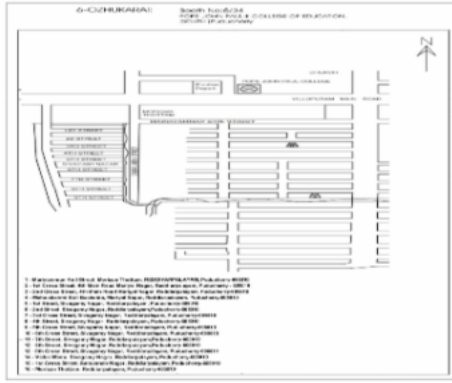

Nazri Naksha