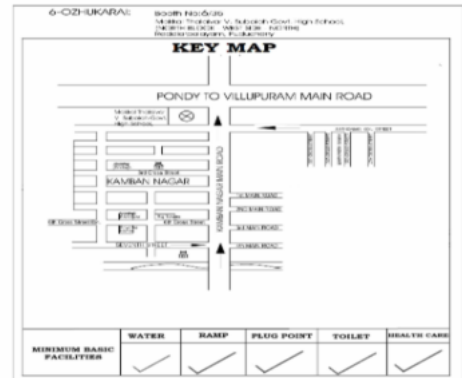

Polling Station Building Front View

Polling Station Front View

Cad View

Key MAP View

1 பெயர் : தரமவீர் குமார் துபே தந்தை பெயர்: பூப் நாராயண் துபே வீட்டு எண் : 1 வயது : 61 பாலினம் : ஆண்	KVY0459602 புகைப்படம் உள்ளது	2 பெயர் : பாலாஜி துபே தந்தை பெயர்: தரமவீர்குமார் துபே வீட்டு எண் : 1 வயது : 35 பாலினம் : ஆண்	UEB0007856 புகைப்படம் உள்ளது	3 பெயர் : பாசுதேவ் துபே தந்தை பெயர்: தரமவீர் குமார் துபே வீட்டு எண் : 1 வயது : 31 பாலினம் : ஆண்	UEB0058735 புகைப்படம் உள்ளது
4 பெயர் : பாலபாஸ்கரன் தந்தை பெயர்: அமுர்தலிங்கம் வீட்டு எண் : 2, பிரியங்கா ஹோம்ஸ் வயது : 61 பாலினம் : ஆண்	UEB0263020 புகைப்படம் உள்ளது	5 பெயர் : உமா பிரியா கணவர் பெயர்: பாலபாஸ்கரன் வீட்டு எண் : 2, ப்ரியங்கா ஹோம்ஸ் வயது : 46 பாலினம் : பெண்	UEB0263038 புகைப்படம் உள்ளது	6 பெயர் : அபிஷேக் தந்தை பெயர்: ஆரோக்கியசாமி வீட்டு எண் : 4 வயது : 69 பாலினம் : ஆண்	UEB0214353 புகைப்படம் உள்ளது
7 பெயர் : ஆரோக்கியமேரி கணவர் பெயர்: அபிஷேக் வீட்டு எண் : 4 வயது : 67 பாலினம் : பெண்	UEB0214346 புகைப்படம் உள்ளது	8 பெயர் : லீலா கணவர் பெயர்: சாமுவேல் ஞானதாஸ் வீட்டு எண் : 5 வயது : 82 பாலினம் : பெண்	UEB0214320 புகைப்படம் உள்ளது	9 பெயர் : மங்கையர்கரசி கணவர் பெயர்: சுப்ரமணியன் வீட்டு எண் : 6 வயது : 84 பாலினம் : பெண்	KVY0566570 புகைப்படம் உள்ளது
10 பெயர் : சரஸ்வதி அலிபர்ட் கணவர் பெயர்: ஆறுமுகம் வீட்டு எண் : 6 வயது : 60 பாலினம் : பெண்	KVY0601880 புகைப்படம் உள்ளது	11 பெயர் : ஆறுமுகம் தந்தை பெயர்: சுப்ரமணியன் வீட்டு எண் : 6 வயது : 55 பாலினம் : ஆண்	KVY0566588 புகைப்படம் உள்ளது	12 பெயர் : அகஸ்டின் தந்தை பெயர்: டேனியல் வீட்டு எண் : 6A வயது : 57 பாலினம் : ஆண்	KVY0508218 புகைப்படம் உள்ளது
13 பெயர் : முத்துராஜ் தந்தை பெயர்: பழனிவேலன் வீட்டு எண் : 6A வயது : 57 பாலினம் : ஆண்	KVY0453613 புகைப்படம் உள்ளது	14 பெயர் : ஹேமலதா கணவர் பெயர்: அகஸ்டின் வீட்டு எண் : 6A வயது : 55 பாலினம் : பெண்	KVY0508200 புகைப்படம் உள்ளது	15 பெயர் : மஹிஷ் ஸ்ரீ லதா முத்து ராஜ் கணவர் பெயர்: முத்துராஜ் வீட்டு எண் : 6A வயது : 53 பாலினம் : பெண்	KVY0453621 புகைப்படம் உள்ளது
16 பெயர் : வெங்கடேசன் தந்தை பெயர்: செளம்ய நாராயணன் வீட்டு எண் : 6A,7,8 வயது : 57 பாலினம் : ஆண்	UEB0102012 புகைப்படம் உள்ளது	17 பெயர் : ஜனகலதா கணவர் பெயர்: வெங்கடேசன் வீட்டு எண் : 6A,7,8 வயது : 51 பாலினம் : பெண்	UEB0242859 புகைப்படம் உள்ளது	18 பெயர் : சந்தோஷ் தந்தை பெயர்: ஆறுமுகம் வீட்டு எண் : 6A வயது : 34 பாலினம் : ஆண்	TNV0035014 புகைப்படம் உள்ளது
19 பெயர் : ஜெமிமா கேத்தரின் தந்தை பெயர்: அகஸ்டின் வீட்டு எண் : 7 வயது : 32 பாலினம் : பெண்	UEB0059220 புகைப்படம் உள்ளது	20 பெயர் : நித்திலா பெரியநாயகி தந்தை பெயர்: சுவரிநாயகம் வீட்டு எண் : 9 வயது : 26 பாலினம் : பெண்	UEB0120543 புகைப்படம் உள்ளது	21 பெயர் : செல்சியா தந்தை பெயர்: சுவரிநாயகம் வீட்டு எண் : 9 வயது : 24 பாலினம் : பெண்	UEB0260950 புகைப்படம் உள்ளது
22 பெயர் : அசுஷ் தந்தை பெயர்: சேஷாத்திரி வீட்டு எண் : 10 வயது : 27 பாலினம் : ஆண்	UEB0115790 புகைப்படம் உள்ளது	23 பெயர் : சந்திர ராஜா கோபால் கணவர் பெயர்: ராஜகோபால் வீட்டு எண் : 10/3A வயது : 78 பாலினம் : பெண்	UEB0077610 புகைப்படம் உள்ளது	24 பெயர் : சேஷாத்திரி தந்தை பெயர்: சவுரிராஜன் வீட்டு எண் : 10/3A வயது : 64 பாலினம் : ஆண்	UEB0214304 புகைப்படம் உள்ளது
25 பெயர் : உமா கணவர் பெயர்: சேஷாத்திரி வீட்டு எண் : 10/3A வயது : 54 பாலினம் : பெண்	UEB0214296 புகைப்படம் உள்ளது	26 பெயர் : அசோக் தந்தை பெயர்: சேஷாத்திரி வீட்டு எண் : 10/3A வயது : 35 பாலினம் : ஆண்	UEB0007864 புகைப்படம் உள்ளது	27 பெயர் : ஜான் லூயிஸ் மனோகரன் தந்தை பெயர்: ரொசாரியோ வீட்டு எண் : 11 வயது : 65 பாலினம் : ஆண்	UEB0214288 புகைப்படம் உள்ளது
28 பெயர் : மார்கரேட்ராணி கணவர் பெயர்: ஜான்லூயிஸ் மனோகரன் வீட்டு எண் : 11 வயது : 59 பாலினம் : பெண்	UEB0007872 புகைப்படம் உள்ளது	29 பெயர் : மரியா ஜெனிபெர் தந்தை பெயர்: ஜான்லூயிஸ் மனோகரன் வீட்டு எண் : 11 வயது : 37 பாலினம் : பெண்	UEB0007880 புகைப்படம் உள்ளது	30 பெயர் : ஜோ கிறிஸ்டோஃபர் தந்தை பெயர்: ஜான் லூயிஸ் மனோகரன் வீட்டு எண் : 11 வயது : 31 பாலினம் : ஆண்	UEB0059022 புகைப்படம் உள்ளது