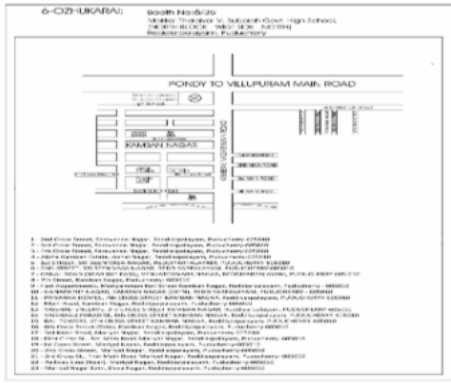

Nazri Naksha