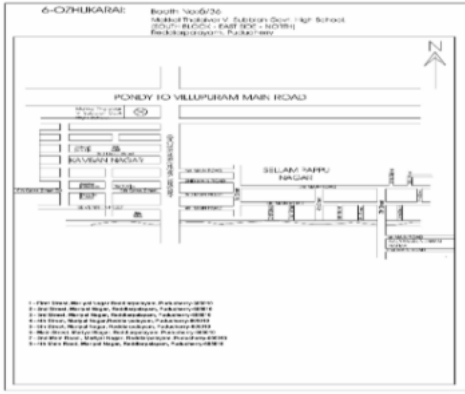

Nazri Naksha