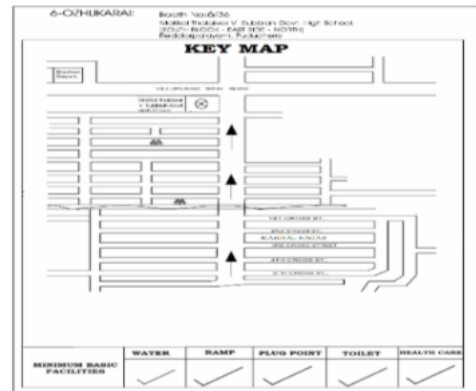

Key MAP View