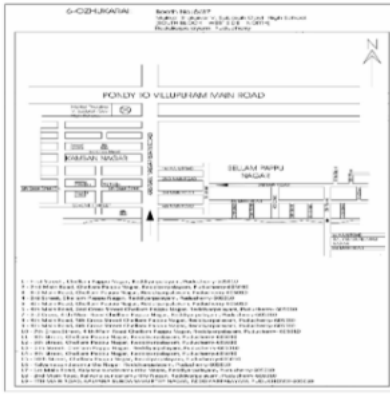

Nazri Naksha