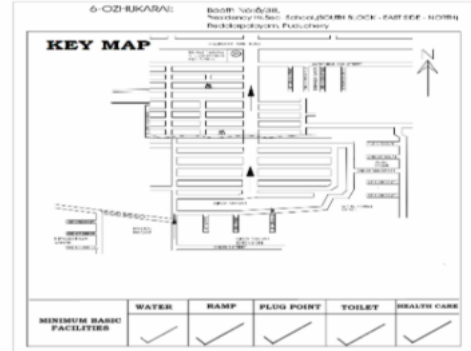

Key MAP View