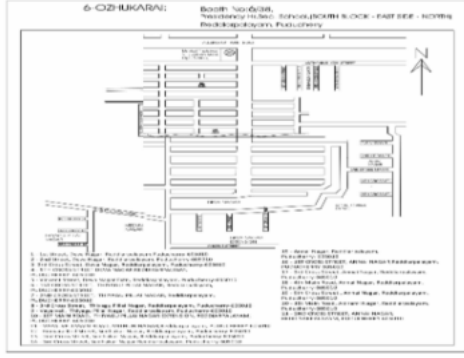

Nazri Naksha