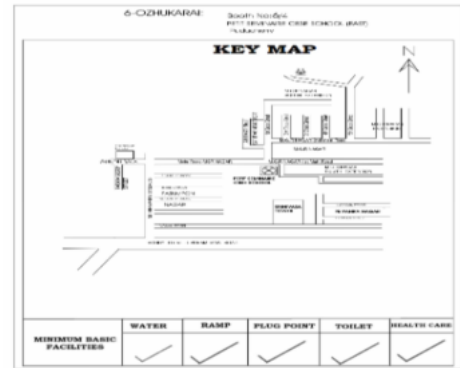

Key MAP View