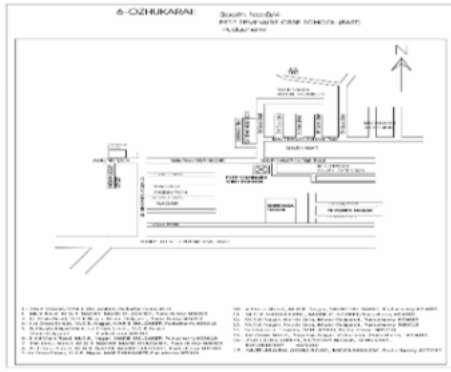

Nazri Naksha