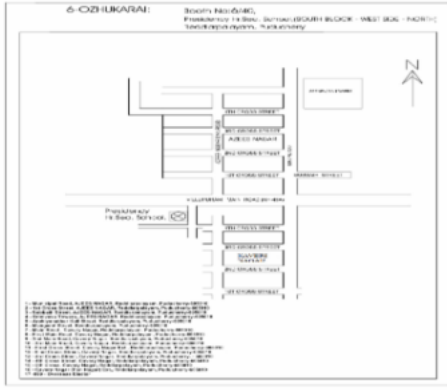

Nazri Naksha