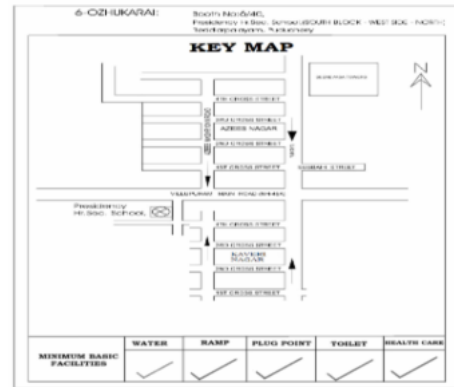

Key MAP View