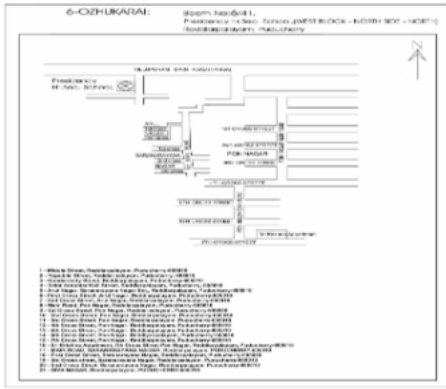

Nazri Naksha