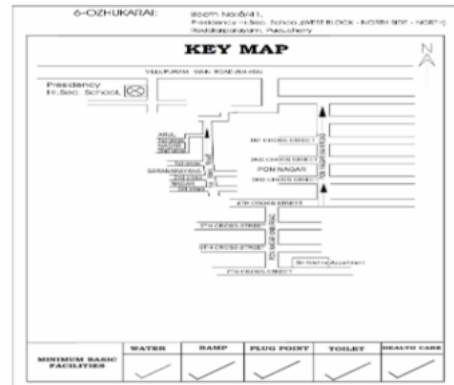

Key MAP View