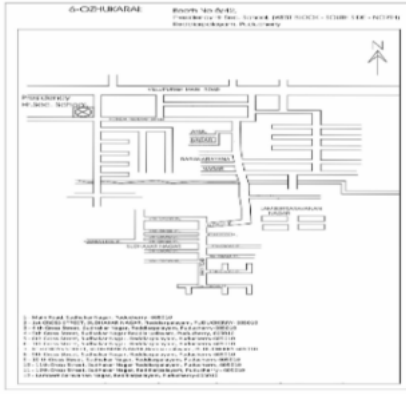

Nazri Naksha