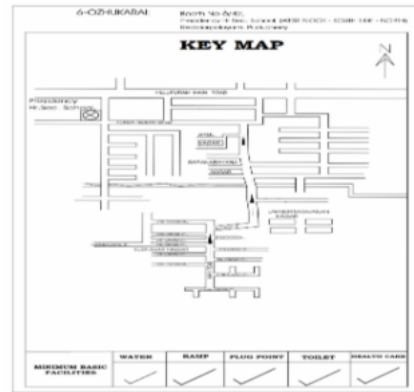

1 பெயர் : கணேசன் தந்தை பெயர் : பேச்சியப்பன் வீட்டு எண் : 2 வயது : 59 பாலினம் : ஆண்	UEB0148726 புகைப்படம் உள்ளது	2 பெயர் : மலர்கொடி கணவர் பெயர் : கணேசன் வீட்டு எண் : 2 வயது : 46 பாலினம் : பெண்	UEB0031211 புகைப்படம் உள்ளது	3 பெயர் : மல்லிகா கணவர் பெயர் : முனுசாமி வீட்டு எண் : 3 வயது : 67 பாலினம் : பெண்	UEB0220053 புகைப்படம் உள்ளது
4 பெயர் : ஜெகதீஸ்வரி கணவர் பெயர் : சித்தராஜன் வீட்டு எண் : 3 வயது : 51 பாலினம் : பெண்	UEB0220087 புகைப்படம் உள்ளது	5 பெயர் : சுகுமார் தந்தை பெயர் : முத்துக்குமரன் வீட்டு எண் : 5 வயது : 55 பாலினம் : ஆண்	UEB0220772 புகைப்படம் உள்ளது	6 பெயர் : சங்கீதா கணவர் பெயர் : சுகுமார் வீட்டு எண் : 5 வயது : 45 பாலினம் : பெண்	KVY0708073 புகைப்படம் உள்ளது
7 பெயர் : யஷ்வந்தினி தந்தை பெயர் : வெங்கடேசன் வீட்டு எண் : 5 வயது : 29 பாலினம் : பெண்	UEB0103234 புகைப்படம் உள்ளது	8 பெயர் : சங்கவி தந்தை பெயர் : சுகுமார் வீட்டு எண் : 5 வயது : 19 பாலினம் : பெண்	UEB0311498 புகைப்படம் உள்ளது	S 9 பெயர் : நாகராஜன் தந்தை பெயர் : சுப்புராஜன் வீட்டு எண் : 7A வயது : 71 பாலினம் : ஆண்	UEB0220228 புகைப்படம் உள்ளது
S 10 பெயர் : ஜெயந்தி கணவர் பெயர் : நாகராஜன் வீட்டு எண் : 7A வயது : 61 பாலினம் : பெண்	UEB0176115 புகைப்படம் உள்ளது	11 பெயர் : விஜயசுந்தர் தந்தை பெயர் : லட்சுமிநாராயணன் வீட்டு எண் : 7A வயது : 48 பாலினம் : ஆண்	KVY0708081 புகைப்படம் உள்ளது	12 பெயர் : திவ்யா கணவர் பெயர் : விஜயசுந்தர் வீட்டு எண் : 7A வயது : 41 பாலினம் : பெண்	MGM2887990 புகைப்படம் உள்ளது
13 பெயர் : தியாகராஜன் தந்தை பெயர் : நாகராஜன் வீட்டு எண் : 7A வயது : 37 பாலினம் : ஆண்	UEB0009043 புகைப்படம் உள்ளது	S2 14 பெயர் : ஸ்ரீவித்யா தந்தை பெயர் : நாகராஜன் வீட்டு எண் : 7A வயது : 34 பாலினம் : பெண்	UEB0029058 புகைப்படம் உள்ளது	15 பெயர் : திலகம் கணவர் பெயர் : லட்சுமிநாராயணன் வீட்டு எண் : 14 வயது : 71 பாலினம் : பெண்	UEB0220244 புகைப்படம் உள்ளது
16 பெயர் : மரியா தந்தை பெயர் : இம்மானுவேல் வீட்டு எண் : 16 வயது : 29 பாலினம் : பெண்	UEB0116087 புகைப்படம் உள்ளது	17 பெயர் : பச்சை என்கிற நிதியானந்தம் தந்தை பெயர் : ஜெயராமன் வீட்டு எண் : 25/26 2-வது தளம் வயது : 46 பாலினம் : ஆண்	DYD0913392 புகைப்படம் உள்ளது	18 பெயர் : வளர்மதி கணவர் பெயர் : மனோகர் வீட்டு எண் : 83/84 2வது தளம் நிக்கோலஸ் அப்பார்ட்மெண்ட் வயது : 48 பாலினம் : பெண்	UEB0298307 புகைப்படம் உள்ளது
19 பெயர் : மனோகர் தந்தை பெயர் : சக்கராணி வீட்டு எண் : 83/84 2வது தளம் நிக்கோலஸ் அப்பார்ட்மெண்ட் வயது : 56 பாலினம் : ஆண்	UEB0298299 புகைப்படம் உள்ளது	20 பெயர் : சத்தியேந்திரன் தந்தை பெயர் : சத்தி வீட்டு எண் : 113 ஏ பிளாக் ஜெயம் பிரெஞ்ச் தோட்டம் வயது : 27 பாலினம் : ஆண்	UEB0113266 புகைப்படம் உள்ளது	21 பெயர் : கேத்திரீன் லதா கணவர் பெயர் : ஆறுமுகம் வீட்டு எண் : 120 வயது : 59 பாலினம் : பெண்	UEB0242487 புகைப்படம் உள்ளது
22 பெயர் : ஆறுமுகம் தந்தை பெயர் : செல்வராஜ் வீட்டு எண் : 120 வயது : 56 பாலினம் : ஆண்	UEB0220632 புகைப்படம் உள்ளது	23 பெயர் : பிரவின் தந்தை பெயர் : ஆறுமுகம் வீட்டு எண் : 120 வயது : 29 பாலினம் : ஆண்	UEB0103044 புகைப்படம் உள்ளது	24 பெயர் : ஹேமசந்தர் தந்தை பெயர் : ஆறுமுகம் வீட்டு எண் : 120 வயது : 25 பாலினம் : ஆண்	UEB0128363 புகைப்படம் உள்ளது
25 பெயர் : சண்முகம் தந்தை பெயர் : சீனுவாசன் வீட்டு எண் : 120/B வயது : 74 பாலினம் : ஆண்	UEB0220335 புகைப்படம் உள்ளது	26 பெயர் : வனஜா கணவர் பெயர் : சண்முகம் வீட்டு எண் : 120/B வயது : 64 பாலினம் : பெண்	UEB0176081 புகைப்படம் உள்ளது	27 பெயர் : ஜெயராஜ் தந்தை பெயர் : சண்முகம் வீட்டு எண் : 120/B வயது : 44 பாலினம் : ஆண்	KVY0612812 புகைப்படம் உள்ளது
28 பெயர் : காயத்திரி தந்தை பெயர் : கனகசபை வீட்டு எண் : B13 வயது : 27 பாலினம் : பெண்	UEB0113597 புகைப்படம் உள்ளது	29 பெயர் : ஷோபா கணவர் பெயர் : கனகசபை வீட்டு எண் : B18 வயது : 44 பாலினம் : பெண்	MGM1209915 புகைப்படம் உள்ளது	30 பெயர் : இந்திரா தந்தை பெயர் : கனகசபை வீட்டு எண் : பீ18 வயது : 25 பாலினம் : பெண்	UEB0266387 புகைப்படம் உள்ளது