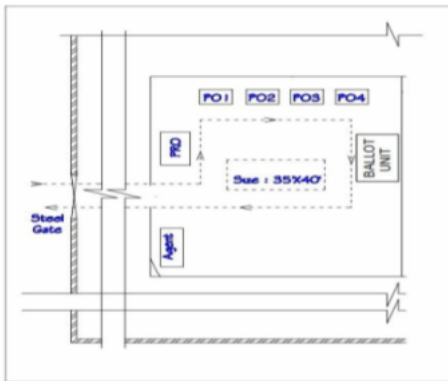

வாக்காளர் பதிவு அதிகாரியின்
கையொப்பம்

Nazri Naksha

Google Map View

Polling Station Building Front View

Polling Station Front View

Cad View

Key MAP View

1 பெயர் : கனகம்பாள் கணவர் பெயர்: அருணாசலம் வீட்டு எண் : 5 வயது : 47 பாலினம் : பெண்	UEB0082396 புகைப்படம் உள்ளது	2 பெயர் : கிரிஸ்டி ஏம்மணவேல் தந்தை பெயர்: அலெக்சாண்டர் லியோநாட் வீட்டு எண் : 6 வயது : 59 பாலினம் : ஆண்	UEB0222505 புகைப்படம் உள்ளது	3 பெயர் : அமலாராணி கணவர் பெயர்: கிரிஸ்டி இமானுவேல் வீட்டு எண் : 6 வயது : 52 பாலினம் : பெண்	UEB0222513 புகைப்படம் உள்ளது
4 பெயர் : மோனிகா எம்மானுவேல் தந்தை பெயர்: கிரிஸ்டி இமானுவேல் வீட்டு எண் : 6 வயது : 25 பாலினம் : பெண்	UEB0127563 புகைப்படம் உள்ளது	5 பெயர் : மரியா ரோசலின் இமானுவேல் தந்தை பெயர்: கிரிஸ்டி இமானுவேல் வீட்டு எண் : 6 வயது : 21 பாலினம் : பெண்	UEB0311142 புகைப்படம் உள்ளது	6 பெயர் : சுரேஷ் தந்தை பெயர்: சுப்பிரமணி வீட்டு எண் : 14 வயது : 32 பாலினம் : ஆண்	UEB0082222 புகைப்படம் உள்ளது
7 பெயர் : ரவி என்கிற முருகன் தந்தை பெயர்: முனுசாமி வீட்டு எண் : 19 வயது : 64 பாலினம் : ஆண்	UEB0222380 புகைப்படம் உள்ளது	8 பெயர் : சாந்தி கணவர் பெயர்: முத்துசாமி வீட்டு எண் : 21 வயது : 48 பாலினம் : பெண்	UEB0049189 புகைப்படம் உள்ளது	9 பெயர் : மணி தந்தை பெயர்: நமச்சிவாயம் வீட்டு எண் : 30 வயது : 64 பாலினம் : ஆண்	UEB0222398 புகைப்படம் உள்ளது
10 பெயர் : மல்லிகா கணவர் பெயர்: மணி வீட்டு எண் : 30 வயது : 58 பாலினம் : பெண்	UEB0222406 புகைப்படம் உள்ளது	11 பெயர் : சண்முகம் தந்தை பெயர்: மணி வீட்டு எண் : 30 வயது : 38 பாலினம் : ஆண்	KVY0694273 புகைப்படம் உள்ளது	12 பெயர் : லாவண்யா கணவர் பெயர்: ஐய்யனார் வீட்டு எண் : 32 வயது : 38 பாலினம் : பெண்	KVY0647081 புகைப்படம் உள்ளது
S 13 பெயர் : ரமேஷ் தந்தை பெயர்: வினாயகம் வீட்டு எண் : A8/3 வயது : 45 பாலினம் : ஆண்	UEB0306696 புகைப்படம் உள்ளது	14 பெயர் : ஜெயபுரீ தாயார் பெயர்: ஜெயந்தி ஜெயந்தி வீட்டு எண் : ஹாண்டஸ் வயது : 21 பாலினம் : பெண்	UEB0279984 புகைப்படம் உள்ளது	15 பெயர் : ஆண்ட்ரூஸ் ஜெபகுமார் தந்தை பெயர்: கோயில் ராஜ் வீட்டு எண் : K 52 வயது : 28 பாலினம் : ஆண்	UEB0104265 புகைப்படம் உள்ளது