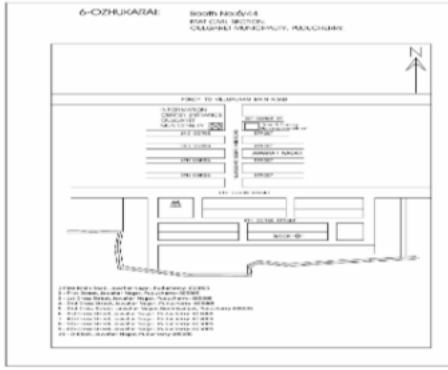

Nazri Naksha