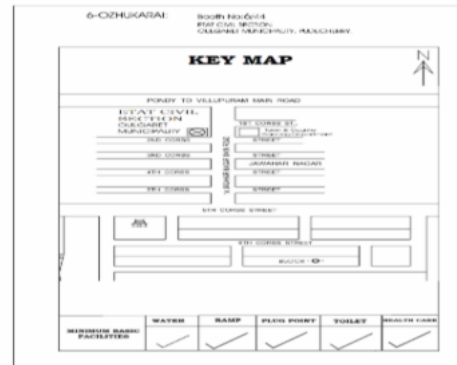

வாக்காளர் பதிவு அதிகாரியின்
கையொப்பம்

Nazri Naksha

Google Map View

Polling Station Building Front View

Polling Station Front View

Cad View

Key MAP View

1 பெயர் : கனகம்பாள் கணவர் பெயர்: அருணாசலம் வீட்டு எண் : 5 வயது : 47 பாலினம் : பெண்	UEB0082396 புகைப்படம் உள்ளது	2 பெயர் : கிரிஸ்டி ஏம்மணவேல் தந்தை பெயர்: அலெக்சாண்டர் லியோநாட் வீட்டு எண் : 6 வயது : 59 பாலினம் : ஆண்	UEB0222505 புகைப்படம் உள்ளது	3 பெயர் : அமலாராணி கணவர் பெயர்: கிரிஸ்டி இமானுவேல் வீட்டு எண் : 6 வயது : 52 பாலினம் : பெண்	UEB0222513 புகைப்படம் உள்ளது
4 பெயர் : மோனிகா எம்மானுவேல் தந்தை பெயர்: கிரிஸ்டி இமானுவேல் வீட்டு எண் : 6 வயது : 25 பாலினம் : பெண்	UEB0127563 புகைப்படம் உள்ளது	5 பெயர் : மரியா ரோசலின் இமானுவேல் தந்தை பெயர்: கிரிஸ்டி இமானுவேல் வீட்டு எண் : 6 வயது : 21 பாலினம் : பெண்	UEB0311142 புகைப்படம் உள்ளது	6 பெயர் : சுரேஷ் தந்தை பெயர்: சுப்பிரமணி வீட்டு எண் : 14 வயது : 32 பாலினம் : ஆண்	UEB0082222 புகைப்படம் உள்ளது
7 பெயர் : ரவி என்கிற முருகன் தந்தை பெயர்: முனுசாமி வீட்டு எண் : 19 வயது : 64 பாலினம் : ஆண்	UEB0222380 புகைப்படம் உள்ளது	8 பெயர் : சாந்தி கணவர் பெயர்: முத்துசாமி வீட்டு எண் : 21 வயது : 48 பாலினம் : பெண்	UEB0049189 புகைப்படம் உள்ளது	9 பெயர் : மணி தந்தை பெயர்: நமச்சிவாயம் வீட்டு எண் : 30 வயது : 64 பாலினம் : ஆண்	UEB0222398 புகைப்படம் உள்ளது
10 பெயர் : மல்லிகா கணவர் பெயர்: மணி வீட்டு எண் : 30 வயது : 58 பாலினம் : பெண்	UEB0222406 புகைப்படம் உள்ளது	11 பெயர் : சண்முகம் தந்தை பெயர்: மணி வீட்டு எண் : 30 வயது : 38 பாலினம் : ஆண்	KVY0694273 புகைப்படம் உள்ளது	12 பெயர் : லாவண்யா கணவர் பெயர்: ஐய்யனார் வீட்டு எண் : 32 வயது : 38 பாலினம் : பெண்	KVY0647081 புகைப்படம் உள்ளது
S 13 பெயர் : ரமேஷ் தந்தை பெயர்: வினாயகம் வீட்டு எண் : A8/3 வயது : 45 பாலினம் : ஆண்	UEB0306696 புகைப்படம் உள்ளது	14 பெயர் : ஜெயபுரீ தாயார் பெயர்: ஜெயந்தி ஜெயந்தி வீட்டு எண் : ஹாண்டஸ் வயது : 21 பாலினம் : பெண்	UEB0279984 புகைப்படம் உள்ளது	15 பெயர் : ஆண்ட்ரூஸ் ஜெபகுமார் தந்தை பெயர்: கோயில் ராஜ் வீட்டு எண் : K 52 வயது : 28 பாலினம் : ஆண்	UEB0104265 புகைப்படம் உள்ளது