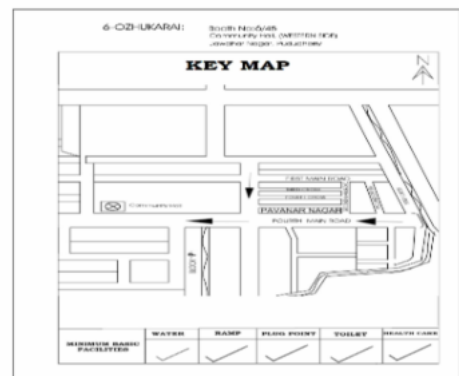

Polling Station Building Front View

Polling Station Front View

Cad View

Key MAP View

1 பெயர் : சாமிநாதன் தந்தை பெயர்: நடேசன் வீட்டு எண் : 1 வயது : 73 பாலினம் : ஆண்	KVY0632190 புகைப்படம் உள்ளது	2 பெயர் : செந்தாமரை கணவர் பெயர்: சாமிநாதன் வீட்டு எண் : 1 வயது : 67 பாலினம் : பெண்	KVY0612903 புகைப்படம் உள்ளது	3 பெயர் : கார்த்திகேயன் தந்தை பெயர்: ஜெயச்சந்திரன் வீட்டு எண் : 1 வயது : 54 பாலினம் : ஆண்	KVY0600643 புகைப்படம் உள்ளது
4 பெயர் : தேன்மொழி கணவர் பெயர்: கார்த்திகேயன் வீட்டு எண் : 1 வயது : 45 பாலினம் : பெண்	UEB0108910 புகைப்படம் உள்ளது	5 பெயர் : செந்திலநாதன் தந்தை பெயர்: சாமிநாதன் வீட்டு எண் : 1 வயது : 44 பாலினம் : ஆண்	KVY0458554 புகைப்படம் உள்ளது	6 பெயர் : கிரிராஜன் தந்தை பெயர்: சாமிநாதன் வீட்டு எண் : 1 வயது : 40 பாலினம் : ஆண்	KVY0559484 புகைப்படம் உள்ளது
7 பெயர் : பிரித்தா தந்தை பெயர்: கார்த்திகேயன் வீட்டு எண் : 1 வயது : 24 பாலினம் : பெண்	UEB0262055 புகைப்படம் உள்ளது	8 பெயர் : யாழினியன் தந்தை பெயர்: சுகுமார் வீட்டு எண் : 2 பி பிளாக் வயது : 38 பாலினம் : ஆண்	UEB0002741 புகைப்படம் உள்ளது	9 பெயர் : புஷ்பா கணவர் பெயர்: ராதாகிருஷ்ணன் வீட்டு எண் : 3 வயது : 54 பாலினம் : பெண்	UEB0221580 புகைப்படம் உள்ளது
10 பெயர் : வேல்முருகன் தந்தை பெயர்: கிருஷ்ணன் (எ) ராதாகிருஷ்ணன் வீட்டு எண் : 3 வயது : 31 பாலினம் : ஆண்	UEB0081935 புகைப்படம் உள்ளது	11 பெயர் : தினேஷ் குமார் தந்தை பெயர்: கிருஷ்ணன் என்கிற ராதாகிருஷ்ணன் வீட்டு எண் : 3 வயது : 29 பாலினம் : ஆண்	UEB0092882 புகைப்படம் உள்ளது	Q 12 பெயர் : வசீலா தபசீம் தந்தை பெயர்: ஹரீஷ் ரஷித் வீட்டு எண் : 4 வயது : 26 பாலினம் : பெண்	UEB0137125 புகைப்படம் உள்ளது
13 பெயர் : சந்திரபோஸ் தந்தை பெயர்: ராமகிருஷ்ணன் வீட்டு எண் : 5 வயது : 72 பாலினம் : ஆண்	UEB0231217 புகைப்படம் உள்ளது	14 பெயர் : இந்திராபாய் கணவர் பெயர்: சந்திரபோஸ் வீட்டு எண் : 5 வயது : 68 பாலினம் : பெண்	UEB0231258 புகைப்படம் உள்ளது	15 பெயர் : சுகுமார் தந்தை பெயர்: ஆறுமுகம் வீட்டு எண் : 6 வயது : 66 பாலினம் : ஆண்	UEB0221564 புகைப்படம் உள்ளது
16 பெயர் : ரேவதி கணவர் பெயர்: சுகுமார் வீட்டு எண் : 6 வயது : 60 பாலினம் : பெண்	UEB0221523 புகைப்படம் உள்ளது	17 பெயர் : ஜெகதீஷ் தந்தை பெயர்: சுகுமார் வீட்டு எண் : 6 வயது : 40 பாலினம் : ஆண்	KVY0559492 புகைப்படம் உள்ளது	18 பெயர் : சுரேஷ்குமார் தந்தை பெயர்: மணி வீட்டு எண் : 7 வயது : 48 பாலினம் : ஆண்	FFN3057593 புகைப்படம் உள்ளது
19 பெயர் : விமலாவதி தந்தை பெயர்: நடேசன் வீட்டு எண் : 7, பி பிளாக் வயது : 45 பாலினம் : பெண்	JWW0245035 புகைப்படம் உள்ளது	20 பெயர் : காந்திமதி கணவர் பெயர்: குமார் வீட்டு எண் : 8 வயது : 56 பாலினம் : பெண்	UEB0203042 புகைப்படம் உள்ளது	21 பெயர் : ஞானானந்தன் தந்தை பெயர்: குமார் வீட்டு எண் : 8 வயது : 33 பாலினம் : ஆண்	UEB0039271 புகைப்படம் உள்ளது
22 பெயர் : நிவேதினி தந்தை பெயர்: நாகராஜன் வீட்டு எண் : 8 வயது : 27 பாலினம் : பெண்	YBP0090522 புகைப்படம் உள்ளது	23 பெயர் : யோகானந்தன் தந்தை பெயர்: குமார் வீட்டு எண் : 8 வயது : 25 பாலினம் : ஆண்	UEB0135731 புகைப்படம் உள்ளது	24 பெயர் : மலர்விழி கணவர் பெயர்: செல்வராஜ் வீட்டு எண் : 11 வயது : 61 பாலினம் : பெண்	UEB0230540 புகைப்படம் உள்ளது
25 பெயர் : தேவசுந்தரி கணவர் பெயர்: மகேஷ் வீட்டு எண் : 11 வயது : 39 பாலினம் : பெண்	KTY0255943 புகைப்படம் உள்ளது	26 பெயர் : மகேஷ் தந்தை பெயர்: செல்வராஜ் வீட்டு எண் : 11 வயது : 38 பாலினம் : ஆண்	UEB0002766 புகைப்படம் உள்ளது	27 பெயர் : சுந்தரேசன்வேலு தந்தை பெயர்: சிவசண்முகவேலு வீட்டு எண் : 12 வயது : 61 பாலினம் : ஆண்	UEB0222109 புகைப்படம் உள்ளது
28 பெயர் : ரோஸ்லின் கணவர் பெயர்: லிங்கேசன்வேலு வீட்டு எண் : 12 வயது : 56 பாலினம் : பெண்	UEB0230623 புகைப்படம் உள்ளது	29 பெயர் : லிங்கேசன்வேலு தந்தை பெயர்: சிவசண்முகவேலு வீட்டு எண் : 12 வயது : 54 பாலினம் : ஆண்	UEB0222083 புகைப்படம் உள்ளது	30 பெயர் : நவின் தந்தை பெயர்: லிங்கேசன் வேலு வீட்டு எண் : 12 வயது : 30 பாலினம் : ஆண்	UEB0081992 புகைப்படம் உள்ளது