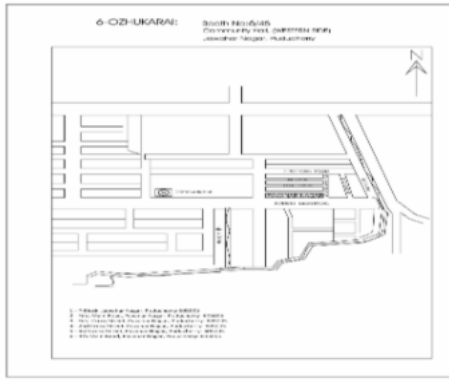

Nazri Naksha