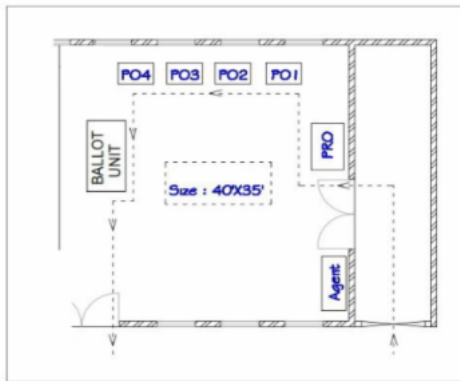

வாக்காளர் பதிவு அதிகாரியின்  
கையொப்பம்

Nazri Naksha

Google Map View

Polling Station Building Front View

Polling Station Front View

Cad View

Key MAP View

1 பெயர் : சேகர் தந்தை பெயர்: ஜானகிராமன் வீட்டு எண் : 1 வயது : 59 பாலினம் : ஆண்	UEB0204727 புகைப்படம் உள்ளது	2 பெயர் : சிவாநந்தன் தந்தை பெயர்: ராஜகோபால் வீட்டு எண் : 1 வயது : 55 பாலினம் : ஆண்	KVY0473991 புகைப்படம் உள்ளது	3 பெயர் : மல்லிகா கணவர் பெயர்: ரமேஷ் வீட்டு எண் : 1 வயது : 51 பாலினம் : பெண்	UEB0201640 புகைப்படம் உள்ளது
4 பெயர் : வாசுகி கணவர் பெயர்: சிவாநந்தன் வீட்டு எண் : 1 வயது : 50 பாலினம் : பெண்	KVY0473975 புகைப்படம் உள்ளது	5 பெயர் : லதா கணவர் பெயர்: சேகர் வீட்டு எண் : 1 வயது : 50 பாலினம் : பெண்	UEB0201632 புகைப்படம் உள்ளது	6 பெயர் : வளர்மதி கணவர் பெயர்: முத்து வீட்டு எண் : 1 வயது : 43 பாலினம் : பெண்	KVY0670315 புகைப்படம் உள்ளது
7 பெயர் : ஜோசப் அந்தோணிராஜ்ரத்தினம் தந்தை பெயர்: இந்நாசிநாதன் வீட்டு எண் : 1 வயது : 39 பாலினம் : ஆண்	KVY0646976 புகைப்படம் உள்ளது	8 பெயர் : தாமஸ் அகஸ்டின் தந்தை பெயர்: இக்நாசிநாதன் வீட்டு எண் : 1 வயது : 32 பாலினம் : ஆண்	UEB0049569 புகைப்படம் உள்ளது	9 பெயர் : மங்களம் கணவர் பெயர்: ரமேஷ் வீட்டு எண் : 1 A/10 வயது : 47 பாலினம் : பெண்	UEB0030858 புகைப்படம் உள்ளது
10 பெயர் : ரமேஷ் முருகன் தந்தை பெயர்: தன்ராஜ் வீட்டு எண் : 2 வயது : 53 பாலினம் : ஆண்	UEB0201624 புகைப்படம் உள்ளது	11 பெயர் : பிரபாகரன் தந்தை பெயர்: உதயகுமார் வீட்டு எண் : 3 வயது : 35 பாலினம் : ஆண்	UEB0040220 புகைப்படம் உள்ளது	12 பெயர் : கனகவள்ளி கணவர் பெயர்: மாணிக்கம் வீட்டு எண் : 3 வயது : 34 பாலினம் : பெண்	UEB0082982 புகைப்படம் உள்ளது
# 13 பெயர் : யூஜின் பெர்னான்டஸ் தந்தை பெயர்: அந்தோணிராஜோசப் வீட்டு எண் : ஏ13/13 வயது : 47 பாலினம் : ஆண்	UEB0201616 புகைப்படம் உள்ளது	14 பெயர் : கற்பகம் கணவர் பெயர்: தமிழரசன் வீட்டு எண் : 4 வயது : 56 பாலினம் : பெண்	KVY0626960 புகைப்படம் உள்ளது	S 15 பெயர் : ராஜா தந்தை பெயர்: சாரங்கராணி வீட்டு எண் : 4 வயது : 46 பாலினம் : ஆண்	CMS0229203 புகைப்படம் உள்ளது
# 16 பெயர் : ஆரோக்கிய அம்மாள் கணவர் பெயர்: யூஜின் பெர்னான்டஸ் வீட்டு எண் : ஏ13/13 வயது : 42 பாலினம் : பெண்	JQW0311779 புகைப்படம் உள்ளது	17 பெயர் : கனகராஜ் தந்தை பெயர்: ஆறுமுகம் வீட்டு எண் : 4 வயது : 39 பாலினம் : ஆண்	KVY0647107 புகைப்படம் உள்ளது	18 பெயர் : ராணி தந்தை பெயர்: அய்யனார் வீட்டு எண் : 4 வயது : 34 பாலினம் : பெண்	UEB0030973 புகைப்படம் உள்ளது
19 பெயர் : சொக்கநாதன் தந்தை பெயர்: ரமேஷ் என்கிற முருகன் வீட்டு எண் : 4 வயது : 33 பாலினம் : ஆண்	UEB0040212 புகைப்படம் உள்ளது	20 பெயர் : ஜெயலட்சுமி கணவர் பெயர்: வேல்முருகன் வீட்டு எண் : 4 A4 BLOCK வயது : 35 பாலினம் : பெண்	IBI0010405 புகைப்படம் உள்ளது	21 பெயர் : ரங்கநாதன் தந்தை பெயர்: ராமமூர்த்தி வீட்டு எண் : 4 பிளாக் பி3 வயது : 43 பாலினம் : ஆண்	KVY0632570 புகைப்படம் உள்ளது
22 பெயர் : வனிதா கணவர் பெயர்: ரங்கநாதன் வீட்டு எண் : 4 பிளாக் பி3 வயது : 33 பாலினம் : பெண்	UEB0093450 புகைப்படம் உள்ளது	23 பெயர் : கோமதி கணவர் பெயர்: ரமேஷ் வீட்டு எண் : 5 வயது : 47 பாலினம் : பெண்	KVY0670281 புகைப்படம் உள்ளது	24 பெயர் : வெண்ணிலா தந்தை பெயர்: அங்கமுத்து வீட்டு எண் : 5A வயது : 36 பாலினம் : பெண்	UEB0109835 புகைப்படம் உள்ளது
25 பெயர் : ஏழுமலை தந்தை பெயர்: காசிகண்ணு வீட்டு எண் : 5 பிளாக் ஏ - 13 வயது : 66 பாலினம் : ஆண்	KVY0698951 புகைப்படம் உள்ளது	26 பெயர் : லட்சுமி கணவர் பெயர்: ஏழுமலை வீட்டு எண் : 5 பிளாக் ஏ-13 வயது : 51 பாலினம் : பெண்	KVY0664615 புகைப்படம் உள்ளது	27 பெயர் : ஜனார்த்தனன் தந்தை பெயர்: கிருஷ்ணமூர்த்தி வீட்டு எண் : 6 வயது : 54 பாலினம் : ஆண்	UEB0040287 புகைப்படம் உள்ளது
28 பெயர் : உமா மகேஸ்வரி என்கிற பொம்மியாமல் கணவர் பெயர்: பாண்டியன் வீட்டு எண் : 6 வயது : 46 பாலினம் : பெண்	KVY0571893 புகைப்படம் உள்ளது	# 29 பெயர் : ஷகிலா தந்தை பெயர்: சுப்பிரமணி வீட்டு எண் : 6 வயது : 34 பாலினம் : பெண்	UEB0031013 புகைப்படம் உள்ளது	30 பெயர் : இஷா தந்தை பெயர்: பாண்டியன் வீட்டு எண் : 6 B2 BLOCK வயது : 26 பாலினம் : பெண்	UEB0121038 புகைப்படம் உள்ளது