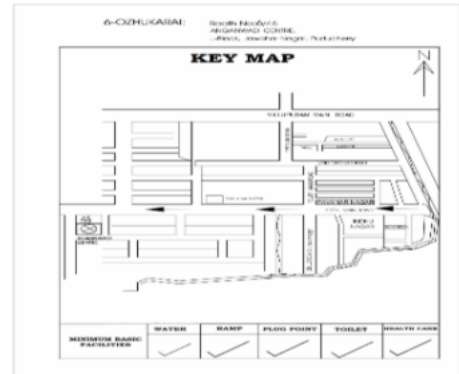

Key MAP View