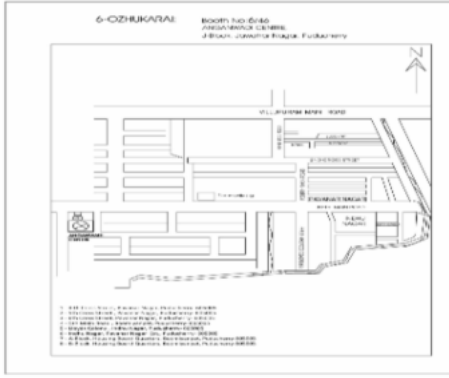

Nazri Naksha