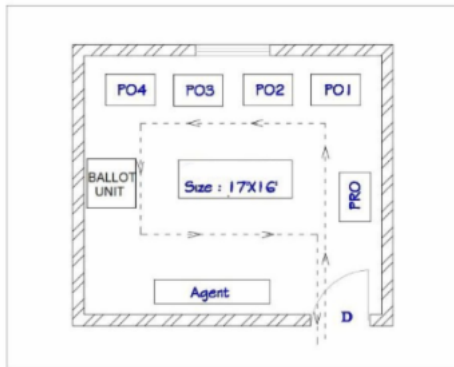

வாக்காளர் பதிவு அதிகாரியின்
கையொப்பம்

Nazri Naksha

Google Map View

Polling Station Building Front View

Polling Station Front View

Cad View

Key MAP View

1 பெயர் : காவியா தந்தை பெயர் : செளந்தரராஜன் வீட்டு எண் : 1 வயது : 26 பாலினம் : பெண்	UEB0117846 புகைப்படம் உள்ளது	2 பெயர் : செல்வராஜ் தந்தை பெயர் : நாராயணசாமி வீட்டு எண் : 3 வயது : 57 பாலினம் : ஆண்	KVY0524074 புகைப்படம் உள்ளது	3 பெயர் : இந்திரா கணவர் பெயர் : செல்வராஜ் வீட்டு எண் : 3 வயது : 49 பாலினம் : பெண்	KVY0524108 புகைப்படம் உள்ளது
4 பெயர் : திவ்யபுத் தந்தை பெயர் : செல்வராஜ் வீட்டு எண் : 3 வயது : 25 பாலினம் : பெண்	UEB0133439 புகைப்படம் உள்ளது	5 பெயர் : சந்தோஷ் தந்தை பெயர் : செல்வராஜ் வீட்டு எண் : 3 சி பிளாக் வயது : 21 பாலினம் : ஆண்	UEB0279604 புகைப்படம் உள்ளது	6 பெயர் : சுபத்ரா கணவர் பெயர் : முருகன் வீட்டு எண் : 4 வயது : 49 பாலினம் : பெண்	UEB0144527 புகைப்படம் உள்ளது
7 பெயர் : இளையராஜா தந்தை பெயர் : நடராஜன் வீட்டு எண் : 4 வயது : 44 பாலினம் : ஆண்	UEB0083139 புகைப்படம் உள்ளது	8 பெயர் : சித்ரா கணவர் பெயர் : ஜான் ஆல்பர்ட் ராஜ் வீட்டு எண் : 4 வயது : 38 பாலினம் : பெண்	UEB0109090 புகைப்படம் உள்ளது	9 பெயர் : ஹரிபிரியா கணவர் பெயர் : இளையராஜா வீட்டு எண் : 4 வயது : 32 பாலினம் : பெண்	UEB0083121 புகைப்படம் உள்ளது
10 பெயர் : பிரவீனா தந்தை பெயர் : முருகன் வீட்டு எண் : 4 வயது : 31 பாலினம் : பெண்	UEB0083147 புகைப்படம் உள்ளது	S2 11 பெயர் : ஈஸ்வரி தந்தை பெயர் : முருகன் வீட்டு எண் : 4 வயது : 29 பாலினம் : பெண்	UEB0093609 புகைப்படம் உள்ளது	12 பெயர் : குமரன் தந்தை பெயர் : முருகன் வீட்டு எண் : 4 வயது : 24 பாலினம் : ஆண்	UEB0270116 புகைப்படம் உள்ளது
13 பெயர் : ராமமூர்த்தி தந்தை பெயர் : ரங்கநாதன் வீட்டு எண் : 6 வயது : 69 பாலினம் : ஆண்	UEB0144485 புகைப்படம் உள்ளது	14 பெயர் : சசிகலா கணவர் பெயர் : ராமமூர்த்தி வீட்டு எண் : 6 வயது : 64 பாலினம் : பெண்	UEB0147397 புகைப்படம் உள்ளது	15 பெயர் : பிரசாத் தந்தை பெயர் : அனந்தபத்மநாபன் வீட்டு எண் : 8 வயது : 57 பாலினம் : ஆண்	YBP0034975 புகைப்படம் உள்ளது
16 பெயர் : திரிபுரசுந்தரி கணவர் பெயர் : பிரசாத் வீட்டு எண் : 8 வயது : 53 பாலினம் : பெண்	YBP0034967 புகைப்படம் உள்ளது	17 பெயர் : பிரியம் வதா பார்வதி தந்தை பெயர் : பிரசாத் வீட்டு எண் : 8 வயது : 25 பாலினம் : பெண்	UEB0134320 புகைப்படம் உள்ளது	18 பெயர் : புஷ்பமாலா கணவர் பெயர் : சுரேஷ் வீட்டு எண் : 9 வயது : 46 பாலினம் : பெண்	UEB0083410 புகைப்படம் உள்ளது
19 பெயர் : நந்தினி தந்தை பெயர் : சுரேஷ் வீட்டு எண் : 9 வயது : 23 பாலினம் : பெண்	UEB0257105 புகைப்படம் உள்ளது	20 பெயர் : ராமசாமி தந்தை பெயர் : கோவிந்தசாமி வீட்டு எண் : 9, பிளாக் சி வயது : 66 பாலினம் : ஆண்	UEB0146845 புகைப்படம் உள்ளது	21 பெயர் : தமிழரசி கணவர் பெயர் : ராமசாமி வீட்டு எண் : 9, பிளாக் சி வயது : 63 பாலினம் : பெண்	UEB0146837 புகைப்படம் உள்ளது
22 பெயர் : மோகனாம்பாள் கணவர் பெயர் : கண்ணன் வீட்டு எண் : 18 வயது : 66 பாலினம் : பெண்	KVY0613794 புகைப்படம் உள்ளது	23 பெயர் : சரவணவேலு தந்தை பெயர் : கண்ணன் வீட்டு எண் : 18 வயது : 44 பாலினம் : ஆண்	KVY0626234 புகைப்படம் உள்ளது	24 பெயர் : பாஸ்கரன் தந்தை பெயர் : முத்துகுமாரசாமி வீட்டு எண் : 22 வயது : 69 பாலினம் : ஆண்	UEB0144451 புகைப்படம் உள்ளது
25 பெயர் : ஜெயந்தி கணவர் பெயர் : பாலசுப்பிரமணியன் வீட்டு எண் : 22 வயது : 61 பாலினம் : பெண்	KVY0459321 புகைப்படம் உள்ளது	26 பெயர் : சரஸ்வதி கணவர் பெயர் : பாஸ்கரன் வீட்டு எண் : 22 வயது : 59 பாலினம் : பெண்	UEB0144444 புகைப்படம் உள்ளது	27 பெயர் : காயத்ரி தந்தை பெயர் : பாலசுப்பிரமணியம் வீட்டு எண் : 22 வயது : 36 பாலினம் : பெண்	KVY0710756 புகைப்படம் உள்ளது
28 பெயர் : கலிமூர்த்தி தந்தை பெயர் : நாராயணன் வீட்டு எண் : 26 வயது : 90 பாலினம் : ஆண்	UEB0144436 புகைப்படம் உள்ளது	29 பெயர் : எலிசபெத் வசந்தா தந்தை பெயர் : பிலோமன் ராசா வீட்டு எண் : 29 வயது : 69 பாலினம் : பெண்	UEB0144410 புகைப்படம் உள்ளது	30 பெயர் : சுப்ரமணியன் தந்தை பெயர் : வையாபுரி வீட்டு எண் : 34 வயது : 76 பாலினம் : ஆண்	UEB0144394 புகைப்படம் உள்ளது