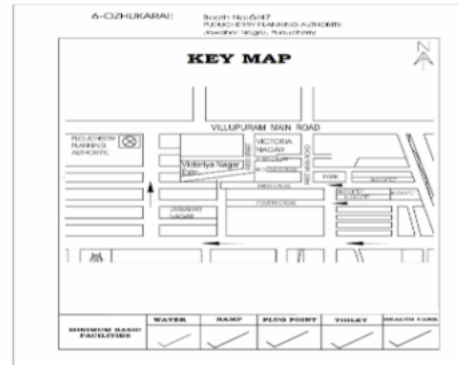

வாக்காளர் பதிவு அதிகாரியின்
கையொப்பம்

Nazri Naksha

Google Map View

Polling Station Building Front View

Polling Station Front View

Cad View

Key MAP View

1 பெயர் : காவியா தந்தை பெயர் : செளந்தரராஜன் வீட்டு எண் : 1 வயது : 26 பாலினம் : பெண்	UEB0117846 புகைப்படம் உள்ளது	2 பெயர் : செல்வராஜ் தந்தை பெயர் : நாராயணசாமி வீட்டு எண் : 3 வயது : 57 பாலினம் : ஆண்	KVY0524074 புகைப்படம் உள்ளது	3 பெயர் : இந்திரா கணவர் பெயர் : செல்வராஜ் வீட்டு எண் : 3 வயது : 49 பாலினம் : பெண்	KVY0524108 புகைப்படம் உள்ளது
4 பெயர் : திவ்யபுத் தந்தை பெயர் : செல்வராஜ் வீட்டு எண் : 3 வயது : 25 பாலினம் : பெண்	UEB0133439 புகைப்படம் உள்ளது	5 பெயர் : சந்தோஷ் தந்தை பெயர் : செல்வராஜ் வீட்டு எண் : 3 சி பிளாக் வயது : 21 பாலினம் : ஆண்	UEB0279604 புகைப்படம் உள்ளது	6 பெயர் : சுபத்ரா கணவர் பெயர் : முருகன் வீட்டு எண் : 4 வயது : 49 பாலினம் : பெண்	UEB0144527 புகைப்படம் உள்ளது
7 பெயர் : இளையராஜா தந்தை பெயர் : நடராஜன் வீட்டு எண் : 4 வயது : 44 பாலினம் : ஆண்	UEB0083139 புகைப்படம் உள்ளது	8 பெயர் : சித்ரா கணவர் பெயர் : ஜான் ஆல்பர்ட் ராஜ் வீட்டு எண் : 4 வயது : 38 பாலினம் : பெண்	UEB0109090 புகைப்படம் உள்ளது	9 பெயர் : ஹரிபிரியா கணவர் பெயர் : இளையராஜா வீட்டு எண் : 4 வயது : 32 பாலினம் : பெண்	UEB0083121 புகைப்படம் உள்ளது
10 பெயர் : பிரவீனா தந்தை பெயர் : முருகன் வீட்டு எண் : 4 வயது : 31 பாலினம் : பெண்	UEB0083147 புகைப்படம் உள்ளது	S2 11 பெயர் : ஈஸ்வரி தந்தை பெயர் : முருகன் வீட்டு எண் : 4 வயது : 29 பாலினம் : பெண்	UEB0093609 புகைப்படம் உள்ளது	12 பெயர் : குமரன் தந்தை பெயர் : முருகன் வீட்டு எண் : 4 வயது : 24 பாலினம் : ஆண்	UEB0270116 புகைப்படம் உள்ளது
13 பெயர் : ராமமூர்த்தி தந்தை பெயர் : ரங்கநாதன் வீட்டு எண் : 6 வயது : 69 பாலினம் : ஆண்	UEB0144485 புகைப்படம் உள்ளது	14 பெயர் : சசிகலா கணவர் பெயர் : ராமமூர்த்தி வீட்டு எண் : 6 வயது : 64 பாலினம் : பெண்	UEB0147397 புகைப்படம் உள்ளது	15 பெயர் : பிரசாத் தந்தை பெயர் : அனந்தபத்மநாபன் வீட்டு எண் : 8 வயது : 57 பாலினம் : ஆண்	YBP0034975 புகைப்படம் உள்ளது
16 பெயர் : திரிபுரசுந்தரி கணவர் பெயர் : பிரசாத் வீட்டு எண் : 8 வயது : 53 பாலினம் : பெண்	YBP0034967 புகைப்படம் உள்ளது	17 பெயர் : பிரியம் வதா பார்வதி தந்தை பெயர் : பிரசாத் வீட்டு எண் : 8 வயது : 25 பாலினம் : பெண்	UEB0134320 புகைப்படம் உள்ளது	18 பெயர் : புஷ்பமாலா கணவர் பெயர் : சுரேஷ் வீட்டு எண் : 9 வயது : 46 பாலினம் : பெண்	UEB0083410 புகைப்படம் உள்ளது
19 பெயர் : நந்தினி தந்தை பெயர் : சுரேஷ் வீட்டு எண் : 9 வயது : 23 பாலினம் : பெண்	UEB0257105 புகைப்படம் உள்ளது	20 பெயர் : ராமசாமி தந்தை பெயர் : கோவிந்தசாமி வீட்டு எண் : 9, பிளாக் சி வயது : 66 பாலினம் : ஆண்	UEB0146845 புகைப்படம் உள்ளது	21 பெயர் : தமிழரசி கணவர் பெயர் : ராமசாமி வீட்டு எண் : 9, பிளாக் சி வயது : 63 பாலினம் : பெண்	UEB0146837 புகைப்படம் உள்ளது
22 பெயர் : மோகனாம்பாள் கணவர் பெயர் : கண்ணன் வீட்டு எண் : 18 வயது : 66 பாலினம் : பெண்	KVY0613794 புகைப்படம் உள்ளது	23 பெயர் : சரவணவேலு தந்தை பெயர் : கண்ணன் வீட்டு எண் : 18 வயது : 44 பாலினம் : ஆண்	KVY0626234 புகைப்படம் உள்ளது	24 பெயர் : பாஸ்கரன் தந்தை பெயர் : முத்துகுமாரசாமி வீட்டு எண் : 22 வயது : 69 பாலினம் : ஆண்	UEB0144451 புகைப்படம் உள்ளது
25 பெயர் : ஜெயந்தி கணவர் பெயர் : பாலசுப்பிரமணியன் வீட்டு எண் : 22 வயது : 61 பாலினம் : பெண்	KVY0459321 புகைப்படம் உள்ளது	26 பெயர் : சரஸ்வதி கணவர் பெயர் : பாஸ்கரன் வீட்டு எண் : 22 வயது : 59 பாலினம் : பெண்	UEB0144444 புகைப்படம் உள்ளது	27 பெயர் : காயத்ரி தந்தை பெயர் : பாலசுப்பிரமணியம் வீட்டு எண் : 22 வயது : 36 பாலினம் : பெண்	KVY0710756 புகைப்படம் உள்ளது
28 பெயர் : கலிமூர்த்தி தந்தை பெயர் : நாராயணன் வீட்டு எண் : 26 வயது : 90 பாலினம் : ஆண்	UEB0144436 புகைப்படம் உள்ளது	29 பெயர் : எலிசபெத் வசந்தா தந்தை பெயர் : பிலோமன் ராசா வீட்டு எண் : 29 வயது : 69 பாலினம் : பெண்	UEB0144410 புகைப்படம் உள்ளது	30 பெயர் : சுப்ரமணியன் தந்தை பெயர் : வையாபுரி வீட்டு எண் : 34 வயது : 76 பாலினம் : ஆண்	UEB0144394 புகைப்படம் உள்ளது