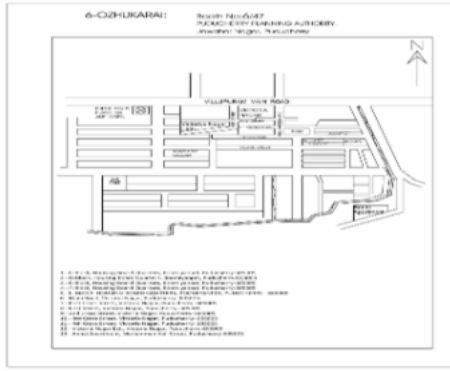

Nazri Naksha