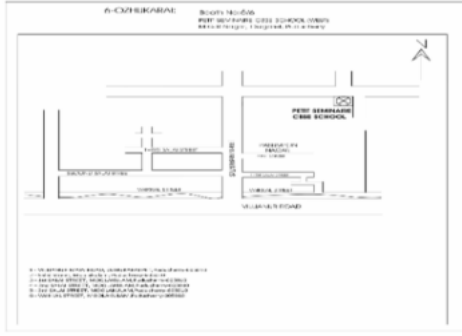

Nazri Naksha