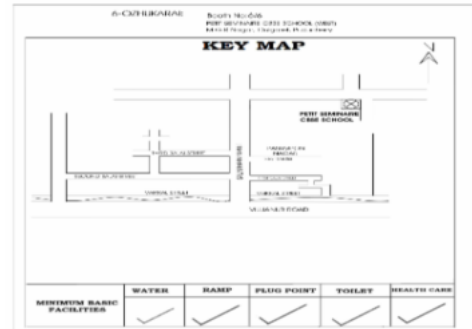

Key MAP View