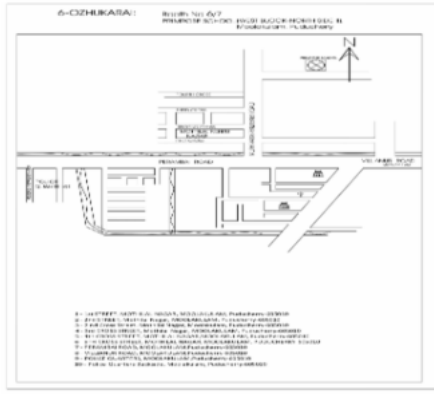

Nazri Naksha