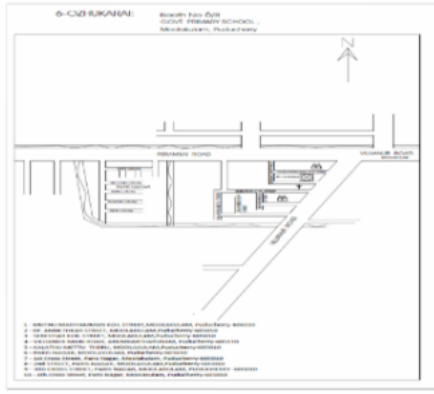

Nazri Naksha