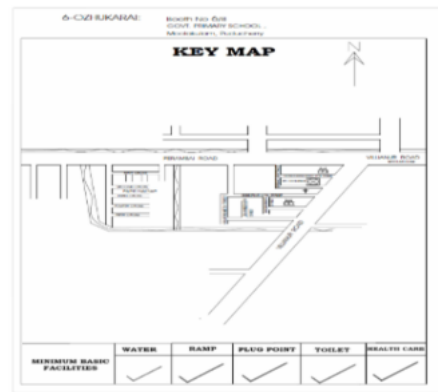

Key MAP View