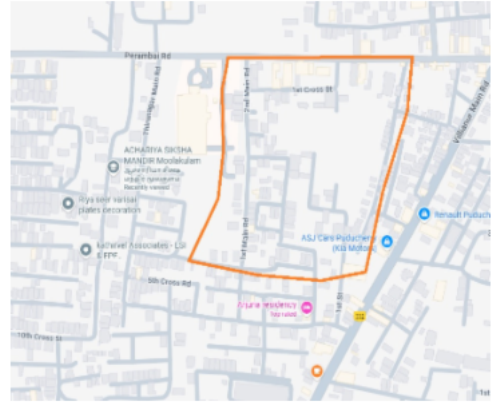

Google Map View