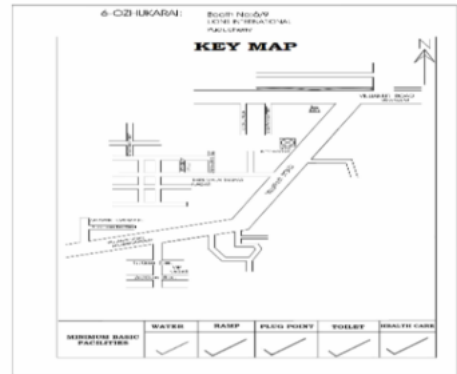

வாக்காளர் பதிவு அதிகாரியின்
கையொப்பம்

Nazri Naksha

Google Map View

Polling Station Building Front View

Polling Station Front View

Cad View

Key MAP View

1 பெயர் : நிதியா கணவர் பெயர் : திரு செல்வன் வீட்டு எண் : 1 வயது : 60 பாலினம் : பெண் புகைப்படம் உள்ளது	UIJ0003806	2 பெயர் : கணேசன் தந்தை பெயர் : பாலசுப்ரமணியம் வீட்டு எண் : 1 வயது : 58 பாலினம் : ஆண் புகைப்படம் உள்ளது	UEB0046524	3 பெயர் : அனுராதா கணவர் பெயர் : கணேசன் வீட்டு எண் : 1 வயது : 51 பாலினம் : பெண் புகைப்படம் உள்ளது	UEB0046573
4 பெயர் : திரு செ கார்த்திக் தந்தை பெயர் : திருசெல்வன் வீட்டு எண் : 1 வயது : 36 பாலினம் : ஆண் புகைப்படம் உள்ளது	UIJ0005561	5 பெயர் : லதா லோசினி கணவர் பெயர் : திரு செ கார்த்திக் வீட்டு எண் : 1 வயது : 31 பாலினம் : பெண் புகைப்படம் உள்ளது	ZNC0998278	6 பெயர் : அரவிந்த் தந்தை பெயர் : கணேசன் வீட்டு எண் : 1 வயது : 25 பாலினம் : ஆண் புகைப்படம் உள்ளது	UEB0134684
7 பெயர் : கிரிஜா மனோ கணவர் பெயர் : மகிமைதாஸ் வீட்டு எண் : 1-வது க்ரோஸ் வயது : 69 பாலினம் : பெண் புகைப்படம் உள்ளது	UEB0264937	S 8 பெயர் : ஷெரில் ஆன் கணவர் பெயர் : எட்வின் பிட்ரிக் வீட்டு எண் : 2 வயது : 44 பாலினம் : பெண் புகைப்படம் உள்ளது	KVY0711580	9 பெயர் : தியாகராஜன் தந்தை பெயர் : பண்டுரங்கநாதன் வீட்டு எண் : 3 வயது : 50 பாலினம் : ஆண் புகைப்படம் உள்ளது	RNV0098814
10 பெயர் : முருகேசன் தந்தை பெயர் : கிருஷ்ணன் வீட்டு எண் : 4 வயது : 71 பாலினம் : ஆண் புகைப்படம் உள்ளது	UEB0208074	11 பெயர் : ராகினி கணவர் பெயர் : முருகேசன் வீட்டு எண் : 4 வயது : 61 பாலினம் : பெண் புகைப்படம் உள்ளது	UEB0208058	12 பெயர் : வினோத் தந்தை பெயர் : முருகேசன் வீட்டு எண் : 4 வயது : 40 பாலினம் : ஆண் புகைப்படம் உள்ளது	KVY0534669
13 பெயர் : வினோபாரத் தந்தை பெயர் : முருகேசன் வீட்டு எண் : 4 வயது : 40 பாலினம் : ஆண் புகைப்படம் உள்ளது	KVY0600437	14 பெயர் : ராஜ்குமார் தந்தை பெயர் : சேகர் வீட்டு எண் : 4 வயது : 38 பாலினம் : ஆண் புகைப்படம் உள்ளது	UEB0290981	15 பெயர் : உமாமகேஸ்வரி கணவர் பெயர் : வினோத் வீட்டு எண் : 4 வயது : 37 பாலினம் : பெண் புகைப்படம் உள்ளது	DNX0444034
16 பெயர் : ரேவதி தந்தை பெயர் : ஞானசேகரன் வீட்டு எண் : 4 வயது : 33 பாலினம் : பெண் புகைப்படம் உள்ளது	UEB0290973	17 பெயர் : ரத்தினசபாபதி தந்தை பெயர் : அருணாச்சலம் வீட்டு எண் : 6 வயது : 90 பாலினம் : ஆண் புகைப்படம் உள்ளது	KVY0556100	18 பெயர் : ராஜம் கணவர் பெயர் : நடராஜன் வீட்டு எண் : 6 வயது : 81 பாலினம் : பெண் புகைப்படம் உள்ளது	UEB0096156
19 பெயர் : வனஜா கணவர் பெயர் : ரத்தினசபாபதி வீட்டு எண் : 6 வயது : 80 பாலினம் : பெண் புகைப்படம் உள்ளது	KVY0565945	20 பெயர் : சம்பத் தந்தை பெயர் : ரத்தினசபாபதி வீட்டு எண் : 6 வயது : 56 பாலினம் : ஆண் புகைப்படம் உள்ளது	KVY0522722	21 பெயர் : ரவி தந்தை பெயர் : நடராஜன் வீட்டு எண் : 6 வயது : 51 பாலினம் : ஆண் புகைப்படம் உள்ளது	UEB0208025
22 பெயர் : பாக்கியலட்சுமி கணவர் பெயர் : சம்பத் வீட்டு எண் : 6 வயது : 50 பாலினம் : பெண் புகைப்படம் உள்ளது	KVY0522730	23 பெயர் : புவனேஸ்வரி கணவர் பெயர் : ரவி வீட்டு எண் : 6 வயது : 47 பாலினம் : பெண் புகைப்படம் உள்ளது	GQW3411634	24 பெயர் : உத்திரா தந்தை பெயர் : சம்பத் வீட்டு எண் : 6 வயது : 24 பாலினம் : பெண் புகைப்படம் உள்ளது	UEB0251322
25 பெயர் : தேவானந்த் தந்தை பெயர் : சம்பத் வீட்டு எண் : 6 வயது : 19 பாலினம் : ஆண் புகைப்படம் உள்ளது	UEB0296558	26 பெயர் : ஸ்ரீ ஜனனி தந்தை பெயர் : ஸ்ரீதரன் வீட்டு எண் : 7 வயது : 30 பாலினம் : பெண் புகைப்படம் உள்ளது	UEB0299081	27 பெயர் : பூஷ்பா கணவர் பெயர் : ராமசாமி வீட்டு எண் : 8 வயது : 45 பாலினம் : பெண் புகைப்படம் உள்ளது	GKY0452011
28 பெயர் : நவீனன் தந்தை பெயர் : ராமசாமி வீட்டு எண் : 8 வயது : 24 பாலினம் : ஆண் புகைப்படம் உள்ளது	UEB0251330	29 பெயர் : முகிலன் தாயார் பெயர் : பூஷ்பா வீட்டு எண் : 8 வயது : 21 பாலினம் : ஆண் புகைப்படம் உள்ளது	UEB0275842	30 பெயர் : கீதா கணவர் பெயர் : ஜானகிராமன் வீட்டு எண் : 8 SR அவென்பு வயது : 43 பாலினம் : பெண் புகைப்படம் உள்ளது	JWW0205245