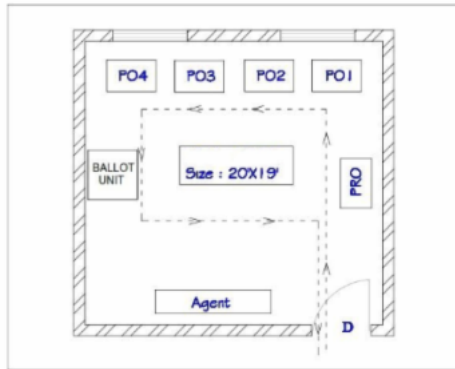

வாக்காளர் பதிவு அதிகாரியின்
கையொப்பம்

Nazri Naksha

Google Map View

Polling Station Building Front View

Polling Station Front View

Cad View

Key MAP View

1 பெயர் : நிதியா கணவர் பெயர் : திரு செல்வன் வீட்டு எண் : 1 வயது : 60 பாலினம் : பெண் புகைப்படம் உள்ளது	UIJ0003806	2 பெயர் : கணேசன் தந்தை பெயர் : பாலசுப்ரமணியம் வீட்டு எண் : 1 வயது : 58 பாலினம் : ஆண் புகைப்படம் உள்ளது	UEB0046524	3 பெயர் : அனுராதா கணவர் பெயர் : கணேசன் வீட்டு எண் : 1 வயது : 51 பாலினம் : பெண் புகைப்படம் உள்ளது	UEB0046573
4 பெயர் : திரு செ கார்த்திக் தந்தை பெயர் : திருசெல்வன் வீட்டு எண் : 1 வயது : 36 பாலினம் : ஆண் புகைப்படம் உள்ளது	UIJ0005561	5 பெயர் : லதா லோசினி கணவர் பெயர் : திரு செ கார்த்திக் வீட்டு எண் : 1 வயது : 31 பாலினம் : பெண் புகைப்படம் உள்ளது	ZNC0998278	6 பெயர் : அரவிந்த் தந்தை பெயர் : கணேசன் வீட்டு எண் : 1 வயது : 25 பாலினம் : ஆண் புகைப்படம் உள்ளது	UEB0134684
7 பெயர் : கிரிஜா மனோ கணவர் பெயர் : மகிமைதாஸ் வீட்டு எண் : 1-வது க்ரோஸ் வயது : 69 பாலினம் : பெண் புகைப்படம் உள்ளது	UEB0264937	S 8 பெயர் : ஷெரில் ஆன் கணவர் பெயர் : எட்வின் பிட்ரிக் வீட்டு எண் : 2 வயது : 44 பாலினம் : பெண் புகைப்படம் உள்ளது	KVY0711580	9 பெயர் : தியாகராஜன் தந்தை பெயர் : பண்டுரங்கநாதன் வீட்டு எண் : 3 வயது : 50 பாலினம் : ஆண் புகைப்படம் உள்ளது	RNV0098814
10 பெயர் : முருகேசன் தந்தை பெயர் : கிருஷ்ணன் வீட்டு எண் : 4 வயது : 71 பாலினம் : ஆண் புகைப்படம் உள்ளது	UEB0208074	11 பெயர் : ராகினி கணவர் பெயர் : முருகேசன் வீட்டு எண் : 4 வயது : 61 பாலினம் : பெண் புகைப்படம் உள்ளது	UEB0208058	12 பெயர் : வினோத் தந்தை பெயர் : முருகேசன் வீட்டு எண் : 4 வயது : 40 பாலினம் : ஆண் புகைப்படம் உள்ளது	KVY0534669
13 பெயர் : வினோபாரத் தந்தை பெயர் : முருகேசன் வீட்டு எண் : 4 வயது : 40 பாலினம் : ஆண் புகைப்படம் உள்ளது	KVY0600437	14 பெயர் : ராஜ்குமார் தந்தை பெயர் : சேகர் வீட்டு எண் : 4 வயது : 38 பாலினம் : ஆண் புகைப்படம் உள்ளது	UEB0290981	15 பெயர் : உமாமகேஸ்வரி கணவர் பெயர் : வினோத் வீட்டு எண் : 4 வயது : 37 பாலினம் : பெண் புகைப்படம் உள்ளது	DNX0444034
16 பெயர் : ரேவதி தந்தை பெயர் : ஞானசேகரன் வீட்டு எண் : 4 வயது : 33 பாலினம் : பெண் புகைப்படம் உள்ளது	UEB0290973	17 பெயர் : ரத்தினசபாபதி தந்தை பெயர் : அருணாச்சலம் வீட்டு எண் : 6 வயது : 90 பாலினம் : ஆண் புகைப்படம் உள்ளது	KVY0556100	18 பெயர் : ராஜம் கணவர் பெயர் : நடராஜன் வீட்டு எண் : 6 வயது : 81 பாலினம் : பெண் புகைப்படம் உள்ளது	UEB0096156
19 பெயர் : வனஜா கணவர் பெயர் : ரத்தினசபாபதி வீட்டு எண் : 6 வயது : 80 பாலினம் : பெண் புகைப்படம் உள்ளது	KVY0565945	20 பெயர் : சம்பத் தந்தை பெயர் : ரத்தினசபாபதி வீட்டு எண் : 6 வயது : 56 பாலினம் : ஆண் புகைப்படம் உள்ளது	KVY0522722	21 பெயர் : ரவி தந்தை பெயர் : நடராஜன் வீட்டு எண் : 6 வயது : 51 பாலினம் : ஆண் புகைப்படம் உள்ளது	UEB0208025
22 பெயர் : பாக்கியலட்சுமி கணவர் பெயர் : சம்பத் வீட்டு எண் : 6 வயது : 50 பாலினம் : பெண் புகைப்படம் உள்ளது	KVY0522730	23 பெயர் : புவனேஸ்வரி கணவர் பெயர் : ரவி வீட்டு எண் : 6 வயது : 47 பாலினம் : பெண் புகைப்படம் உள்ளது	GQW3411634	24 பெயர் : உத்திரா தந்தை பெயர் : சம்பத் வீட்டு எண் : 6 வயது : 24 பாலினம் : பெண் புகைப்படம் உள்ளது	UEB0251322
25 பெயர் : தேவானந்த் தந்தை பெயர் : சம்பத் வீட்டு எண் : 6 வயது : 19 பாலினம் : ஆண் புகைப்படம் உள்ளது	UEB0296558	26 பெயர் : ஸ்ரீ ஜனனி தந்தை பெயர் : ஸ்ரீதரன் வீட்டு எண் : 7 வயது : 30 பாலினம் : பெண் புகைப்படம் உள்ளது	UEB0299081	27 பெயர் : பூஷ்பா கணவர் பெயர் : ராமசாமி வீட்டு எண் : 8 வயது : 45 பாலினம் : பெண் புகைப்படம் உள்ளது	GKY0452011
28 பெயர் : நவீனன் தந்தை பெயர் : ராமசாமி வீட்டு எண் : 8 வயது : 24 பாலினம் : ஆண் புகைப்படம் உள்ளது	UEB0251330	29 பெயர் : முகிலன் தாயார் பெயர் : பூஷ்பா வீட்டு எண் : 8 வயது : 21 பாலினம் : ஆண் புகைப்படம் உள்ளது	UEB0275842	30 பெயர் : கீதா கணவர் பெயர் : ஜானகிராமன் வீட்டு எண் : 8 SR அவென்பு வயது : 43 பாலினம் : பெண் புகைப்படம் உள்ளது	JWW0205245