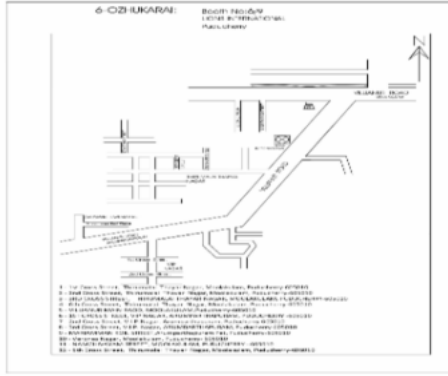

வாக்காளர் பதிவு அதிகாரியின்
கையொப்பம்

Nazri Naksha

Google Map View

Polling Station Building Front View

Polling Station Front View

Cad View

Key MAP View

1 பெயர் : நிதியா கணவர் பெயர் : திரு செல்வன் வீட்டு எண் : 1 வயது : 60 பாலினம் : பெண் புகைப்படம் உள்ளது	UIJ0003806	2 பெயர் : கணேசன் தந்தை பெயர் : பாலசுப்ரமணியம் வீட்டு எண் : 1 வயது : 58 பாலினம் : ஆண் புகைப்படம் உள்ளது	UEB0046524	3 பெயர் : அனுராதா கணவர் பெயர் : கணேசன் வீட்டு எண் : 1 வயது : 51 பாலினம் : பெண் புகைப்படம் உள்ளது	UEB0046573
4 பெயர் : திரு செ கார்த்திக் தந்தை பெயர் : திருசெல்வன் வீட்டு எண் : 1 வயது : 36 பாலினம் : ஆண் புகைப்படம் உள்ளது	UIJ0005561	5 பெயர் : லதா லோசினி கணவர் பெயர் : திரு செ கார்த்திக் வீட்டு எண் : 1 வயது : 31 பாலினம் : பெண் புகைப்படம் உள்ளது	ZNC0998278	6 பெயர் : அரவிந்த் தந்தை பெயர் : கணேசன் வீட்டு எண் : 1 வயது : 25 பாலினம் : ஆண் புகைப்படம் உள்ளது	UEB0134684
7 பெயர் : கிரிஜா மனோ கணவர் பெயர் : மகிமைதாஸ் வீட்டு எண் : 1-வது க்ரோஸ் வயது : 69 பாலினம் : பெண் புகைப்படம் உள்ளது	UEB0264937	S 8 பெயர் : ஷெரில் ஆன் கணவர் பெயர் : எட்வின் பிட்ரிக் வீட்டு எண் : 2 வயது : 44 பாலினம் : பெண் புகைப்படம் உள்ளது	KVY0711580	9 பெயர் : தியாகராஜன் தந்தை பெயர் : பண்டுரங்கநாதன் வீட்டு எண் : 3 வயது : 50 பாலினம் : ஆண் புகைப்படம் உள்ளது	RNV0098814
10 பெயர் : முருகேசன் தந்தை பெயர் : கிருஷ்ணன் வீட்டு எண் : 4 வயது : 71 பாலினம் : ஆண் புகைப்படம் உள்ளது	UEB0208074	11 பெயர் : ராகினி கணவர் பெயர் : முருகேசன் வீட்டு எண் : 4 வயது : 61 பாலினம் : பெண் புகைப்படம் உள்ளது	UEB0208058	12 பெயர் : வினோத் தந்தை பெயர் : முருகேசன் வீட்டு எண் : 4 வயது : 40 பாலினம் : ஆண் புகைப்படம் உள்ளது	KVY0534669
13 பெயர் : வினோபாரத் தந்தை பெயர் : முருகேசன் வீட்டு எண் : 4 வயது : 40 பாலினம் : ஆண் புகைப்படம் உள்ளது	KVY0600437	14 பெயர் : ராஜ்குமார் தந்தை பெயர் : சேகர் வீட்டு எண் : 4 வயது : 38 பாலினம் : ஆண் புகைப்படம் உள்ளது	UEB0290981	15 பெயர் : உமாமகேஸ்வரி கணவர் பெயர் : வினோத் வீட்டு எண் : 4 வயது : 37 பாலினம் : பெண் புகைப்படம் உள்ளது	DNX0444034
16 பெயர் : ரேவதி தந்தை பெயர் : ஞானசேகரன் வீட்டு எண் : 4 வயது : 33 பாலினம் : பெண் புகைப்படம் உள்ளது	UEB0290973	17 பெயர் : ரத்தினசபாபதி தந்தை பெயர் : அருணாச்சலம் வீட்டு எண் : 6 வயது : 90 பாலினம் : ஆண் புகைப்படம் உள்ளது	KVY0556100	18 பெயர் : ராஜம் கணவர் பெயர் : நடராஜன் வீட்டு எண் : 6 வயது : 81 பாலினம் : பெண் புகைப்படம் உள்ளது	UEB0096156
19 பெயர் : வனஜா கணவர் பெயர் : ரத்தினசபாபதி வீட்டு எண் : 6 வயது : 80 பாலினம் : பெண் புகைப்படம் உள்ளது	KVY0565945	20 பெயர் : சம்பத் தந்தை பெயர் : ரத்தினசபாபதி வீட்டு எண் : 6 வயது : 56 பாலினம் : ஆண் புகைப்படம் உள்ளது	KVY0522722	21 பெயர் : ரவி தந்தை பெயர் : நடராஜன் வீட்டு எண் : 6 வயது : 51 பாலினம் : ஆண் புகைப்படம் உள்ளது	UEB0208025
22 பெயர் : பாக்கியலட்சுமி கணவர் பெயர் : சம்பத் வீட்டு எண் : 6 வயது : 50 பாலினம் : பெண் புகைப்படம் உள்ளது	KVY0522730	23 பெயர் : புவனேஸ்வரி கணவர் பெயர் : ரவி வீட்டு எண் : 6 வயது : 47 பாலினம் : பெண் புகைப்படம் உள்ளது	GQW3411634	24 பெயர் : உத்திரா தந்தை பெயர் : சம்பத் வீட்டு எண் : 6 வயது : 24 பாலினம் : பெண் புகைப்படம் உள்ளது	UEB0251322
25 பெயர் : தேவானந்த் தந்தை பெயர் : சம்பத் வீட்டு எண் : 6 வயது : 19 பாலினம் : ஆண் புகைப்படம் உள்ளது	UEB0296558	26 பெயர் : ஸ்ரீ ஜனனி தந்தை பெயர் : ஸ்ரீதரன் வீட்டு எண் : 7 வயது : 30 பாலினம் : பெண் புகைப்படம் உள்ளது	UEB0299081	27 பெயர் : பூஷ்பா கணவர் பெயர் : ராமசாமி வீட்டு எண் : 8 வயது : 45 பாலினம் : பெண் புகைப்படம் உள்ளது	GKY0452011
28 பெயர் : நவீனன் தந்தை பெயர் : ராமசாமி வீட்டு எண் : 8 வயது : 24 பாலினம் : ஆண் புகைப்படம் உள்ளது	UEB0251330	29 பெயர் : முகிலன் தாயார் பெயர் : பூஷ்பா வீட்டு எண் : 8 வயது : 21 பாலினம் : ஆண் புகைப்படம் உள்ளது	UEB0275842	30 பெயர் : கீதா கணவர் பெயர் : ஜானகிராமன் வீட்டு எண் : 8 SR அவென்பு வயது : 43 பாலினம் : பெண் புகைப்படம் உள்ளது	JWW0205245