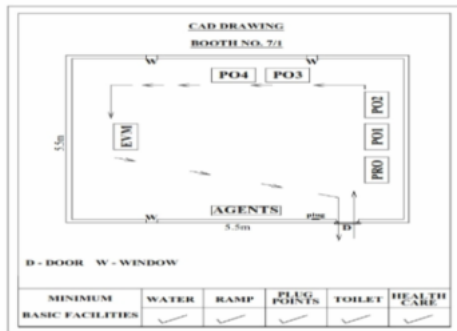

வாக்காளர் பதிவு அதிகாரியின்
கையொப்பம்

Nazri Naksha

Google Map View

Polling Station Building Front View

Polling Station Front View

Cad View

Key MAP View

1 பெயர் : பத்மலட்சுமி பாரதி மோகன் தந்தை பெயர்: பாரதி மோகன் வீட்டு எண் : 3ஏ,3வது தளம், அதர்வா அடுக்கு வீடு வயது : 35 பாலினம் : பெண்	ZHN0250357 புகைப்படம் உள்ளது	2 பெயர் : சம்மந்தம் பாதுகாவலர்: சித்ரா வீட்டு எண் : 4 வயது : 87 பாலினம் : ஆண்	YQG0038273 புகைப்படம் உள்ளது	3 பெயர் : சித்ரா கணவர் பெயர்: சம்மந்தம் வீட்டு எண் : 4 வயது : 59 பாலினம் : பெண்	YQG0038299 புகைப்படம் உள்ளது
# 4 பெயர் : விக்கென்ஷ்வரன் தந்தை பெயர்: சம்மந்தம் வீட்டு எண் : 4 வயது : 27 பாலினம் : ஆண்	ZHN0104539 புகைப்படம் உள்ளது	5 பெயர் : லட்சுமி கணவர் பெயர்: ராமசந்திரன் வீட்டு எண் : 10 வயது : 64 பாலினம் : பெண்	ZHN0107771 புகைப்படம் உள்ளது	6 பெயர் : பிரபாவதி தந்தை பெயர்: ராமச்சந்திரன் வீட்டு எண் : 10 வயது : 39 பாலினம் : பெண்	JTP0429357 புகைப்படம் உள்ளது
7 பெயர் : யசோதா கணவர் பெயர்: நித்தியானந்தம் வீட்டு எண் : 11 வயது : 51 பாலினம் : பெண்	ZHN0107797 புகைப்படம் உள்ளது	8 பெயர் : சத்தியா தந்தை பெயர்: நித்தியானந்தம் வீட்டு எண் : 11 வயது : 32 பாலினம் : பெண்	ZHN0045344 புகைப்படம் உள்ளது	9 பெயர் : அனல் தந்தை பெயர்: நித்தியானந்தம் வீட்டு எண் : 11 வயது : 27 பாலினம் : ஆண்	ZHN0094300 புகைப்படம் உள்ளது
10 பெயர் : லட்சுமி கணவர் பெயர்: சாமிநாதன் வீட்டு எண் : 12 வயது : 65 பாலினம் : பெண்	JTP0306522 புகைப்படம் உள்ளது	Q 11 பெயர் : விஜய் தந்தை பெயர்: கார்த்திக் வீட்டு எண் : 12 வயது : 45 பாலினம் : ஆண்	ZHN0030403 புகைப்படம் உள்ளது	12 பெயர் : விமலா கணவர் பெயர்: விஜய் வீட்டு எண் : 12 வயது : 43 பாலினம் : பெண்	JTP0419598 புகைப்படம் உள்ளது
13 பெயர் : பிரகாஷ் தந்தை பெயர்: சாமிநாதன் வீட்டு எண் : 12 வயது : 40 பாலினம் : ஆண்	JTP0416131 புகைப்படம் உள்ளது	14 பெயர் : பாலமுருகன் தந்தை பெயர்: விஜய் வீட்டு எண் : 12 வயது : 20 பாலினம் : ஆண்	ZHN0245324 புகைப்படம் உள்ளது	15 பெயர் : கேசவன் தந்தை பெயர்: ராமநாதன் வீட்டு எண் : 13 வயது : 58 பாலினம் : ஆண்	NOG0071506 புகைப்படம் உள்ளது
16 பெயர் : வீமா ரோஸ் கணவர் பெயர்: கேசவன் வீட்டு எண் : 13 வயது : 50 பாலினம் : பெண்	JTP0501338 புகைப்படம் உள்ளது	17 பெயர் : சந்தோஷ் குமார் தந்தை பெயர்: கேசவன் வீட்டு எண் : 13 வயது : 25 பாலினம் : ஆண்	ZHN0207878 புகைப்படம் உள்ளது	18 பெயர் : சங்கீதா தந்தை பெயர்: கேசவன் வீட்டு எண் : 13 வயது : 23 பாலினம் : பெண்	ZHN0226225 புகைப்படம் உள்ளது
19 பெயர் : நாகராஜ் தந்தை பெயர்: சின்னையன் வீட்டு எண் : 14 வயது : 54 பாலினம் : ஆண்	JTP0531137 புகைப்படம் உள்ளது	20 பெயர் : அஞ்சலை கணவர் பெயர்: நாகராஜ் வீட்டு எண் : 14 வயது : 51 பாலினம் : பெண்	JTP0531145 புகைப்படம் உள்ளது	21 பெயர் : வீரமணி தந்தை பெயர்: நாகராசு வீட்டு எண் : 14 வயது : 34 பாலினம் : ஆண்	ZHN0030320 புகைப்படம் உள்ளது
22 பெயர் : பாணு தந்தை பெயர்: நாகராஜ் வீட்டு எண் : 14 வயது : 31 பாலினம் : பெண்	ZHN0045716 புகைப்படம் உள்ளது	23 பெயர் : சசிலா கணவர் பெயர்: கலியபெருமாள் வீட்டு எண் : 15 வயது : 66 பாலினம் : பெண்	ZHN0107821 புகைப்படம் உள்ளது	24 பெயர் : மோகன்தாஸ் தந்தை பெயர்: கலியபெருமாள் வீட்டு எண் : 15 வயது : 39 பாலினம் : ஆண்	JTP0429373 புகைப்படம் உள்ளது
25 பெயர் : உஷா தந்தை பெயர்: கலியபெருமாள் வீட்டு எண் : 15 வயது : 37 பாலினம் : பெண்	JTP0544908 புகைப்படம் உள்ளது	26 பெயர் : மங்கை கணவர் பெயர்: காசிநாதன் வீட்டு எண் : 16 வயது : 75 பாலினம் : பெண்	JTP0429332 புகைப்படம் உள்ளது	27 பெயர் : வைத்தியநாதன் தந்தை பெயர்: கருப்பன் வீட்டு எண் : 16 வயது : 69 பாலினம் : ஆண்	ZHN0107839 புகைப்படம் உள்ளது
28 பெயர் : லோகநாயகி கணவர் பெயர்: வைத்தியநாதன் வீட்டு எண் : 16 வயது : 66 பாலினம் : பெண்	ZHN0107847 புகைப்படம் உள்ளது	29 பெயர் : ஆனந்தமுருகன் தந்தை பெயர்: வைத்தியநாதன் வீட்டு எண் : 16 வயது : 43 பாலினம் : ஆண்	JTP0301903 புகைப்படம் உள்ளது	30 பெயர் : சித்திரா கணவர் பெயர்: ஆனந்தமுருகன் வீட்டு எண் : 16 வயது : 41 பாலினம் : பெண்	JTP0414987 புகைப்படம் உள்ளது