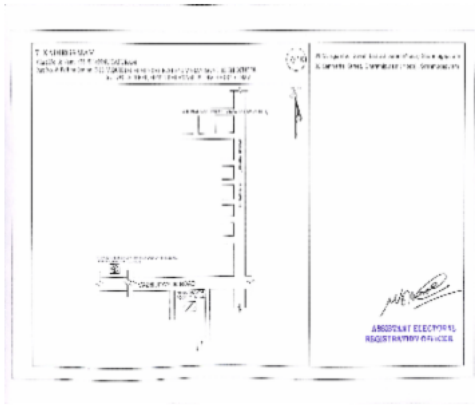

Nazri Naksha