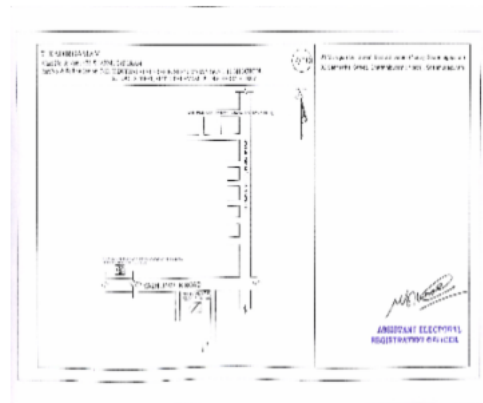

Key MAP View