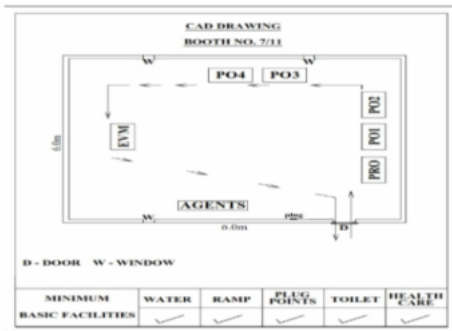

வாக்காளர் பதிவு அதிகாரியின்  
கையொப்பம்

Nazri Naksha

Google Map View

Polling Station Building Front View

Polling Station Front View

Cad View

Key MAP View

1 பெயர் : சாந்தா கணவர் பெயர் : சிவப்பிரகாசம் வீட்டு எண் : 2 வயது : 77 பாலினம் : பெண்	ZHN0158923	புகைப்படம் உள்ளது	2 பெயர் : கந்தவேல் தந்தை பெயர் : சிவப்பிரகாசம் வீட்டு எண் : 2 வயது : 54 பாலினம் : ஆண்	ZHN0158931	புகைப்படம் உள்ளது	3 பெயர் : ஆனந்தவேலு தந்தை பெயர் : பாலசுப்ரமணியன் வீட்டு எண் : 3 வயது : 61 பாலினம் : ஆண்	ZHN0158972	புகைப்படம் உள்ளது
4 பெயர் : பேபி சரோஜா கணவர் பெயர் : மீனாட்சி சுந்தரம் வீட்டு எண் : 3 வயது : 56 பாலினம் : பெண்	ZHN0158998	புகைப்படம் உள்ளது	5 பெயர் : தையல்நாயகியம்மாள் கணவர் பெயர் : ஆனந்தவேலு வீட்டு எண் : 3 வயது : 52 பாலினம் : பெண்	ZHN0159012	புகைப்படம் உள்ளது	6 பெயர் : சித்தநாதன் தந்தை பெயர் : தணிகாசலம் வீட்டு எண் : 3 வயது : 49 பாலினம் : ஆண்	JTP0309476	புகைப்படம் உள்ளது
7 பெயர் : பாலசுப்ரமணி தந்தை பெயர் : அனந்தவேலு வீட்டு எண் : 3 வயது : 35 பாலினம் : ஆண்	ZHN0017194	புகைப்படம் உள்ளது	8 பெயர் : லட்சுமி தந்தை பெயர் : மீனாட்சிசுந்தரம் வீட்டு எண் : 3 வயது : 30 பாலினம் : பெண்	ZHN0071159	புகைப்படம் உள்ளது	9 பெயர் : செல்வம் தந்தை பெயர் : மீனாட்சி சுந்தரம் வீட்டு எண் : 3 வயது : 28 பாலினம் : ஆண்	ZHN0092023	புகைப்படம் உள்ளது
10 பெயர் : சுந்தரம்பாள் கணவர் பெயர் : தணிகாசலம் வீட்டு எண் : 4 வயது : 70 பாலினம் : பெண்	ZHN0159053	புகைப்படம் உள்ளது	11 பெயர் : பழனியாண்டி தந்தை பெயர் : தணிகாசலம் வீட்டு எண் : 4 வயது : 48 பாலினம் : ஆண்	JTP0316869	புகைப்படம் உள்ளது	12 பெயர் : தமிழ்செல்வி கணவர் பெயர் : பழனியாண்டி வீட்டு எண் : 4 வயது : 46 பாலினம் : பெண்	JTP0309575	புகைப்படம் உள்ளது
13 பெயர் : ரவி தந்தை பெயர் : பழனியாண்டி வீட்டு எண் : 4 வயது : 24 பாலினம் : ஆண்	ZHN0224394	புகைப்படம் உள்ளது	14 பெயர் : முத்து தந்தை பெயர் : தணிகாசலம் வீட்டு எண் : 4/C வயது : 47 பாலினம் : ஆண்	JTP0307603	புகைப்படம் உள்ளது	15 பெயர் : தனலட்சுமி கணவர் பெயர் : முத்து வீட்டு எண் : 4/C வயது : 43 பாலினம் : பெண்	ZHN0046672	புகைப்படம் உள்ளது
16 பெயர் : லோகநாதன் தந்தை பெயர் : சீத்தாராமன் வீட்டு எண் : 5 வயது : 63 பாலினம் : ஆண்	ZHN0158907	புகைப்படம் உள்ளது	17 பெயர் : சரளா கணவர் பெயர் : லோகநாதன் வீட்டு எண் : 5 வயது : 62 பாலினம் : பெண்	ZHN0158899	புகைப்படம் உள்ளது	18 பெயர் : தியாகு தந்தை பெயர் : நாகையன் வீட்டு எண் : 5C வயது : 39 பாலினம் : ஆண்	JTP0525188	புகைப்படம் உள்ளது
19 பெயர் : மதுரைவீரன் தந்தை பெயர் : ரங்கசாமி வீட்டு எண் : 6 வயது : 62 பாலினம் : ஆண்	JTP0500983	புகைப்படம் உள்ளது	20 பெயர் : மணிமேகலை கணவர் பெயர் : மதுரைவீரன் வீட்டு எண் : 6 வயது : 61 பாலினம் : பெண்	ZHN0158881	புகைப்படம் உள்ளது	21 பெயர் : ஸ்ரீ தேவி நட்சியர் தந்தை பெயர் : எழுமலை வீட்டு எண் : 6எ வயது : 26 பாலினம் : பெண்	ZHN0206441	புகைப்படம் உள்ளது
22 பெயர் : எழுமலை தந்தை பெயர் : வெங்கடேசன் வீட்டு எண் : 6-C வயது : 55 பாலினம் : ஆண்	JTP0559500	புகைப்படம் உள்ளது	23 பெயர் : வள்ளி கணவர் பெயர் : எழுமலை வீட்டு எண் : 6-C வயது : 51 பாலினம் : பெண்	JTP0559518	புகைப்படம் உள்ளது	24 பெயர் : சரஸ்வதி கணவர் பெயர் : பாலசுந்தரம் வீட்டு எண் : 6-C வயது : 45 பாலினம் : பெண்	JTP0396580	புகைப்படம் உள்ளது
25 பெயர் : சரத்குமார் தந்தை பெயர் : மதுரைவீரன் வீட்டு எண் : 6/C வயது : 34 பாலினம் : ஆண்	ZHN0016857	புகைப்படம் உள்ளது	26 பெயர் : மணிபாரதி தந்தை பெயர் : மதுரைவீரன் வீட்டு எண் : 6/C வயது : 32 பாலினம் : பெண்	ZHN0038620	புகைப்படம் உள்ளது	27 பெயர் : பழனி தந்தை பெயர் : சுப்பராயன் வீட்டு எண் : 7 வயது : 61 பாலினம் : ஆண்	JTP0309757	புகைப்படம் உள்ளது
28 பெயர் : இந்திராணி கணவர் பெயர் : பழனி வீட்டு எண் : 7 வயது : 56 பாலினம் : பெண்	JTP0309807	புகைப்படம் உள்ளது	29 பெயர் : அல்லிராணி கணவர் பெயர் : பழனிசாமி வீட்டு எண் : 7 வயது : 51 பாலினம் : பெண்	ZHN0158865	புகைப்படம் உள்ளது	30 பெயர் : பாவிசை தந்தை பெயர் : பழனிசாமி வீட்டு எண் : 7 வயது : 29 பாலினம் : ஆண்	ZHN0094581	புகைப்படம் உள்ளது