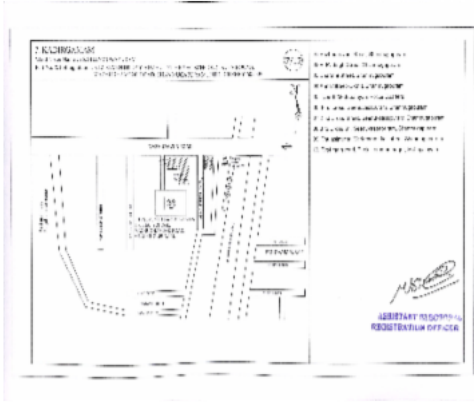

Nazri Naksha