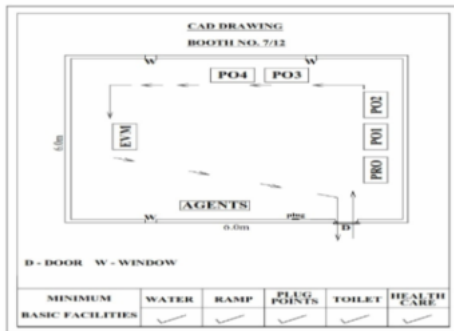

கையொப்பம்

Nazri Naksha

Google Map View

Polling Station Building Front View

Polling Station Front View

Cad View

Key MAP View

1 பெயர் : குமாரசாமி தந்தை பெயர்: விநாயகம் வீட்டு எண் : 2 வயது : 58 பாலினம் : ஆண்	ZHN0196881 புகைப்படம் உள்ளது	2 பெயர் : மலர்கொடி கணவர் பெயர்: குமாரசாமி வீட்டு எண் : 2 வயது : 49 பாலினம் : பெண்	JTP0429738 புகைப்படம் உள்ளது	3 பெயர் : உமா மகேஸ்வரி தந்தை பெயர்: குமாரசாமி வீட்டு எண் : 2 வயது : 21 பாலினம் : பெண்	ZHN0232769 புகைப்படம் உள்ளது
4 பெயர் : யுவ பிரகாஷ் தந்தை பெயர்: குமாரசாமி வீட்டு எண் : 2 வயது : 19 பாலினம் : ஆண்	ZHN0260919 புகைப்படம் உள்ளது	5 பெயர் : ஜெயராஜா கணவர் பெயர்: ஜெயகுமாரன் வீட்டு எண் : 3B வயது : 43 பாலினம் : பெண்	JTP0358374 புகைப்படம் உள்ளது	6 பெயர் : நியூஜெய்ராஜ் தந்தை பெயர்: ஜெயக்குமாரன் வீட்டு எண் : 3-B வயது : 24 பாலினம் : ஆண்	ZHN0212407 புகைப்படம் உள்ளது
7 பெயர் : ஜெயகுமாரன் தந்தை பெயர்: ஜெயராமன் வீட்டு எண் : 3 B வயது : 45 பாலினம் : ஆண்	JTP0317602 புகைப்படம் உள்ளது	8 பெயர் : அஜய் ராம் தந்தை பெயர்: ஜெயகுமாரன் வீட்டு எண் : 3 பீ வயது : 22 பாலினம் : ஆண்	ZHN0229229 புகைப்படம் உள்ளது	9 பெயர் : கணேஷ் தந்தை பெயர்: கண்ணன் வீட்டு எண் : 3-B வயது : 45 பாலினம் : ஆண்	ZHN0049775 புகைப்படம் உள்ளது
10 பெயர் : ஜெயகீதா கணவர் பெயர்: கணேஷ் வீட்டு எண் : 3-B வயது : 45 பாலினம் : பெண்	JTP0374785 புகைப்படம் உள்ளது	11 பெயர் : கௌரி கணவர் பெயர்: தேவராஜ் வீட்டு எண் : 4 வயது : 60 பாலினம் : பெண்	JTP0429878 புகைப்படம் உள்ளது	12 பெயர் : மதுரை வீரன் தந்தை பெயர்: தேவராஜ் வீட்டு எண் : 4 வயது : 34 பாலினம் : ஆண்	ZHN0209452 புகைப்படம் உள்ளது
13 பெயர் : முத்துலட்சுமி கணவர் பெயர்: சூப்புசாமி வீட்டு எண் : 5 வயது : 74 பாலினம் : பெண்	ZHN0195586 புகைப்படம் உள்ளது	14 பெயர் : ஜெகதம்பாள் தாயார் பெயர்: முத்துலட்சுமி வீட்டு எண் : 5 வயது : 42 பாலினம் : பெண்	JTP0428250 புகைப்படம் உள்ளது	15 பெயர் : ஆனந்த் தந்தை பெயர்: ராஜ் வீட்டு எண் : 6 வயது : 31 பாலினம் : ஆண்	ZHN0060327 புகைப்படம் உள்ளது
16 பெயர் : மீனாட்சி தந்தை பெயர்: பரிசுத்தம் வீட்டு எண் : 6 வயது : 21 பாலினம் : பெண்	TMC0174151 புகைப்படம் உள்ளது	17 பெயர் : ஆதிலட்சுமி கணவர் பெயர்: ரவி வீட்டு எண் : 7 வயது : 46 பாலினம் : பெண்	JTP0307090 புகைப்படம் உள்ளது	18 பெயர் : விஜய் தந்தை பெயர்: ரவி வீட்டு எண் : 7 வயது : 23 பாலினம் : ஆண்	ZHN0226373 புகைப்படம் உள்ளது
19 பெயர் : குமாரி கணவர் பெயர்: பாலு வீட்டு எண் : 8 வயது : 47 பாலினம் : பெண்	JTP0539304 புகைப்படம் உள்ளது	20 பெயர் : சிவகுமார் தந்தை பெயர்: பாலு வீட்டு எண் : 8 வயது : 25 பாலினம் : ஆண்	ZHN0226381 புகைப்படம் உள்ளது	21 பெயர் : சொக்கலிங்கம் தந்தை பெயர்: சுப்ரமணி வீட்டு எண் : 10 வயது : 52 பாலினம் : ஆண்	ZHN0195610 புகைப்படம் உள்ளது
22 பெயர் : கண்ணகி கணவர் பெயர்: சொக்கலிங்கம் வீட்டு எண் : 10 வயது : 44 பாலினம் : பெண்	JTP0350454 புகைப்படம் உள்ளது	23 பெயர் : மணிகண்டன் தந்தை பெயர்: சொக்கலிங்கம் வீட்டு எண் : 10 வயது : 29 பாலினம் : ஆண்	ZHN0076299 புகைப்படம் உள்ளது	24 பெயர் : கௌசல்யா தந்தை பெயர்: சொக்கலிங்கம் வீட்டு எண் : 10 வயது : 27 பாலினம் : பெண்	ZHN0092130 புகைப்படம் உள்ளது
25 பெயர் : புனிதவள்ளி கணவர் பெயர்: மணிகண்டன் வீட்டு எண் : 10 வயது : 24 பாலினம் : பெண்	ZHN0219584 புகைப்படம் உள்ளது	26 பெயர் : ஆரவள்ளி கணவர் பெயர்: சுபாஷ் வீட்டு எண் : 11 வயது : 41 பாலினம் : பெண்	JTP0549709 புகைப்படம் உள்ளது	27 பெயர் : மீனா கணவர் பெயர்: முருகன் வீட்டு எண் : 13 வயது : 27 பாலினம் : பெண்	ZHN0238915 புகைப்படம் உள்ளது
28 பெயர் : கார்த்திகேயன் தந்தை பெயர்: சுப்ரமான் வீட்டு எண் : 13-A வயது : 54 பாலினம் : ஆண்	ZHN0195644 புகைப்படம் உள்ளது	29 பெயர் : செல்வராணி கணவர் பெயர்: கார்த்திகேயன் வீட்டு எண் : 13-A வயது : 48 பாலினம் : பெண்	ZHN0195669 புகைப்படம் உள்ளது	30 பெயர் : சித்திரகண்ணி தந்தை பெயர்: ரவி வீட்டு எண் : 14 வயது : 28 பாலினம் : பெண்	ZHN0083022 புகைப்படம் உள்ளது