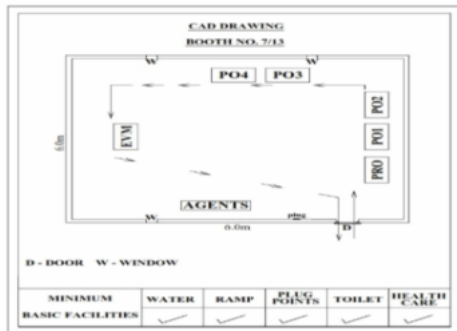

வாக்காளர் பதிவு அதிகாரியின்
கையொப்பம்

Nazri Naksha

Google Map View

Polling Station Building Front View

Polling Station Front View

Cad View

Key MAP View

1 பெயர் : விசாலாட்சி கணவர் பெயர் : சிவப்பிரகாசம் வீட்டு எண் : 1 வயது : 86 பாலினம் : பெண் புகைப்படம் உள்ளது	JTP0403246	2 பெயர் : குணசேகரன் தந்தை பெயர் : நடேசன் வீட்டு எண் : 1 வயது : 70 பாலினம் : ஆண் புகைப்படம் உள்ளது	JTP0307884	3 பெயர் : லட்சுமி கணவர் பெயர் : வில்லியம்ஜான் வீட்டு எண் : 1 வயது : 53 பாலினம் : பெண் புகைப்படம் உள்ளது	ZHN0195883
S 4 பெயர் : சந்திரகுமரன் என்கிற சந்திரசேகர் தந்தை பெயர் : சண்முகம் வீட்டு எண் : 1 வயது : 51 பாலினம் : ஆண் புகைப்படம் உள்ளது	JTP0308007	5 பெயர் : சந்திரா கணவர் பெயர் : குணசேகரன் வீட்டு எண் : 1 வயது : 49 பாலினம் : பெண் புகைப்படம் உள்ளது	ZHN0195966	S 6 பெயர் : அந்தோநாத் ரோஸ்லின் கணவர் பெயர் : சந்திரகுமார் வீட்டு எண் : 1 வயது : 48 பாலினம் : பெண் புகைப்படம் உள்ளது	JTP0308031
7 பெயர் : ராஜா தந்தை பெயர் : குணசேகரன் வீட்டு எண் : 1 வயது : 42 பாலினம் : ஆண் புகைப்படம் உள்ளது	JTP0391813	8 பெயர் : மணிவண்ணன் தந்தை பெயர் : நடராஜன் வீட்டு எண் : 1 வயது : 41 பாலினம் : ஆண் புகைப்படம் உள்ளது	JTP0418079	9 பெயர் : முத்துலட்சுமி கணவர் பெயர் : மணிவண்ணன் வீட்டு எண் : 1 வயது : 40 பாலினம் : பெண் புகைப்படம் உள்ளது	JTP0515064
10 பெயர் : சக்திவேல் தந்தை பெயர் : துரை வீட்டு எண் : 1 வயது : 25 பாலினம் : ஆண் புகைப்படம் உள்ளது	ZHN0213306	11 பெயர் : முத்துகுமரன் தந்தை பெயர் : துரை வீட்டு எண் : 1 வயது : 23 பாலினம் : ஆண் புகைப்படம் உள்ளது	ZHN0217299	12 பெயர் : தர்மா தந்தை பெயர் : மணிவண்ணன் வீட்டு எண் : 1 வயது : 21 பாலினம் : ஆண் புகைப்படம் உள்ளது	ZHN0235499
13 பெயர் : தயாளன் தந்தை பெயர் : ராமகிருஷ்ணன் வீட்டு எண் : 2 வயது : 65 பாலினம் : ஆண் புகைப்படம் உள்ளது	ZHN0195974	14 பெயர் : சுப்ரமணியன் தந்தை பெயர் : வீராசாமி வீட்டு எண் : 2 வயது : 59 பாலினம் : ஆண் புகைப்படம் உள்ளது	ZHN0195990	15 பெயர் : குமார் தந்தை பெயர் : ராமகிருஷ்ணன் வீட்டு எண் : 2 வயது : 58 பாலினம் : ஆண் புகைப்படம் உள்ளது	ZHN0195479
16 பெயர் : சரசு கணவர் பெயர் : குமார் வீட்டு எண் : 2 வயது : 58 பாலினம் : பெண் புகைப்படம் உள்ளது	JTP0367169	17 பெயர் : சங்கர் தந்தை பெயர் : கிருஷ்ணசாமி வீட்டு எண் : 2 வயது : 53 பாலினம் : ஆண் புகைப்படம் உள்ளது	JTP0363259	18 பெயர் : சாந்தி கணவர் பெயர் : சுப்பிரமணியன் வீட்டு எண் : 2 வயது : 48 பாலினம் : பெண் புகைப்படம் உள்ளது	ZHN0195503
19 பெயர் : ராஜலட்சுமி கணவர் பெயர் : தயாளன் வீட்டு எண் : 2 வயது : 48 பாலினம் : பெண் புகைப்படம் உள்ளது	ZHN0195529	20 பெயர் : லட்சுமி கணவர் பெயர் : சங்கர் வீட்டு எண் : 2 வயது : 46 பாலினம் : பெண் புகைப்படம் உள்ளது	JTP0300806	S 21 பெயர் : கோபி தந்தை பெயர் : காசி வீட்டு எண் : 2 வயது : 42 பாலினம் : ஆண் புகைப்படம் உள்ளது	ZHN0071183
22 பெயர் : வாசுகி கணவர் பெயர் : லட்சுமணன் வீட்டு எண் : 2 வயது : 42 பாலினம் : பெண் புகைப்படம் உள்ளது	JTP0418970	23 பெயர் : திலிப்பால் ஜாக்சன் தந்தை பெயர் : ஜெயச்சந்திரன் வீட்டு எண் : 2 வயது : 37 பாலினம் : ஆண் புகைப்படம் உள்ளது	KCR0264101	24 பெயர் : விக்னேஷ் தந்தை பெயர் : சுப்பிரமணியன் வீட்டு எண் : 2 வயது : 37 பாலினம் : ஆண் புகைப்படம் உள்ளது	ZHN0012153
25 பெயர் : ராஜேஷ் தந்தை பெயர் : குணசேகரன் வீட்டு எண் : 2 வயது : 37 பாலினம் : ஆண் புகைப்படம் உள்ளது	ZHN0019711	26 பெயர் : பெரியசாமி தந்தை பெயர் : தயாளன் வீட்டு எண் : 2 வயது : 32 பாலினம் : ஆண் புகைப்படம் உள்ளது	ZHN0039289	27 பெயர் : பெரியகண்மணி தந்தை பெயர் : குமார் வீட்டு எண் : 2 வயது : 28 பாலினம் : பெண் புகைப்படம் உள்ளது	ZHN0082909
28 பெயர் : பெரிய அபிராமி தந்தை பெயர் : குமார் வீட்டு எண் : 2 வயது : 25 பாலினம் : பெண் புகைப்படம் உள்ளது	ZHN0109116	29 பெயர் : ஜெயமுருகன் தந்தை பெயர் : ஜெயராமன் வீட்டு எண் : 3 வயது : 41 பாலினம் : ஆண் புகைப்படம் உள்ளது	JTP0418160	30 பெயர் : அருண் குமார் தந்தை பெயர் : சேகர் வீட்டு எண் : 3 வயது : 30 பாலினம் : ஆண் புகைப்படம் உள்ளது	ZHN0076398