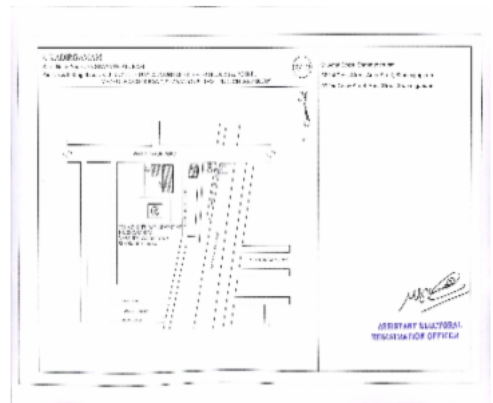

வாக்காளர் பதிவு அதிகாரியின்
கையொப்பம்

Nazri Naksha

Google Map View

Polling Station Building Front View

Polling Station Front View

Cad View

Key MAP View

1 பெயர் : விசாலாட்சி கணவர் பெயர் : சிவப்பிரகாசம் வீட்டு எண் : 1 வயது : 86 பாலினம் : பெண் புகைப்படம் உள்ளது	JTP0403246	2 பெயர் : குணசேகரன் தந்தை பெயர் : நடேசன் வீட்டு எண் : 1 வயது : 70 பாலினம் : ஆண் புகைப்படம் உள்ளது	JTP0307884	3 பெயர் : லட்சுமி கணவர் பெயர் : வில்லியம்ஜான் வீட்டு எண் : 1 வயது : 53 பாலினம் : பெண் புகைப்படம் உள்ளது	ZHN0195883
S 4 பெயர் : சந்திரகுமரன் என்கிற சந்திரசேகர் தந்தை பெயர் : சண்முகம் வீட்டு எண் : 1 வயது : 51 பாலினம் : ஆண் புகைப்படம் உள்ளது	JTP0308007	5 பெயர் : சந்திரா கணவர் பெயர் : குணசேகரன் வீட்டு எண் : 1 வயது : 49 பாலினம் : பெண் புகைப்படம் உள்ளது	ZHN0195966	S 6 பெயர் : அந்தோநாத் ரோஸ்லின் கணவர் பெயர் : சந்திரகுமார் வீட்டு எண் : 1 வயது : 48 பாலினம் : பெண் புகைப்படம் உள்ளது	JTP0308031
7 பெயர் : ராஜா தந்தை பெயர் : குணசேகரன் வீட்டு எண் : 1 வயது : 42 பாலினம் : ஆண் புகைப்படம் உள்ளது	JTP0391813	8 பெயர் : மணிவண்ணன் தந்தை பெயர் : நடராஜன் வீட்டு எண் : 1 வயது : 41 பாலினம் : ஆண் புகைப்படம் உள்ளது	JTP0418079	9 பெயர் : முத்துலட்சுமி கணவர் பெயர் : மணிவண்ணன் வீட்டு எண் : 1 வயது : 40 பாலினம் : பெண் புகைப்படம் உள்ளது	JTP0515064
10 பெயர் : சக்திவேல் தந்தை பெயர் : துரை வீட்டு எண் : 1 வயது : 25 பாலினம் : ஆண் புகைப்படம் உள்ளது	ZHN0213306	11 பெயர் : முத்துகுமரன் தந்தை பெயர் : துரை வீட்டு எண் : 1 வயது : 23 பாலினம் : ஆண் புகைப்படம் உள்ளது	ZHN0217299	12 பெயர் : தர்மா தந்தை பெயர் : மணிவண்ணன் வீட்டு எண் : 1 வயது : 21 பாலினம் : ஆண் புகைப்படம் உள்ளது	ZHN0235499
13 பெயர் : தயாளன் தந்தை பெயர் : ராமகிருஷ்ணன் வீட்டு எண் : 2 வயது : 65 பாலினம் : ஆண் புகைப்படம் உள்ளது	ZHN0195974	14 பெயர் : சுப்ரமணியன் தந்தை பெயர் : வீராசாமி வீட்டு எண் : 2 வயது : 59 பாலினம் : ஆண் புகைப்படம் உள்ளது	ZHN0195990	15 பெயர் : குமார் தந்தை பெயர் : ராமகிருஷ்ணன் வீட்டு எண் : 2 வயது : 58 பாலினம் : ஆண் புகைப்படம் உள்ளது	ZHN0195479
16 பெயர் : சரசு கணவர் பெயர் : குமார் வீட்டு எண் : 2 வயது : 58 பாலினம் : பெண் புகைப்படம் உள்ளது	JTP0367169	17 பெயர் : சங்கர் தந்தை பெயர் : கிருஷ்ணசாமி வீட்டு எண் : 2 வயது : 53 பாலினம் : ஆண் புகைப்படம் உள்ளது	JTP0363259	18 பெயர் : சாந்தி கணவர் பெயர் : சுப்பிரமணியன் வீட்டு எண் : 2 வயது : 48 பாலினம் : பெண் புகைப்படம் உள்ளது	ZHN0195503
19 பெயர் : ராஜலட்சுமி கணவர் பெயர் : தயாளன் வீட்டு எண் : 2 வயது : 48 பாலினம் : பெண் புகைப்படம் உள்ளது	ZHN0195529	20 பெயர் : லட்சுமி கணவர் பெயர் : சங்கர் வீட்டு எண் : 2 வயது : 46 பாலினம் : பெண் புகைப்படம் உள்ளது	JTP0300806	S 21 பெயர் : கோபி தந்தை பெயர் : காசி வீட்டு எண் : 2 வயது : 42 பாலினம் : ஆண் புகைப்படம் உள்ளது	ZHN0071183
22 பெயர் : வாசுகி கணவர் பெயர் : லட்சுமணன் வீட்டு எண் : 2 வயது : 42 பாலினம் : பெண் புகைப்படம் உள்ளது	JTP0418970	23 பெயர் : திலிப்பால் ஜாக்சன் தந்தை பெயர் : ஜெயச்சந்திரன் வீட்டு எண் : 2 வயது : 37 பாலினம் : ஆண் புகைப்படம் உள்ளது	KCR0264101	24 பெயர் : விக்னேஷ் தந்தை பெயர் : சுப்பிரமணியன் வீட்டு எண் : 2 வயது : 37 பாலினம் : ஆண் புகைப்படம் உள்ளது	ZHN0012153
25 பெயர் : ராஜேஷ் தந்தை பெயர் : குணசேகரன் வீட்டு எண் : 2 வயது : 37 பாலினம் : ஆண் புகைப்படம் உள்ளது	ZHN0019711	26 பெயர் : பெரியசாமி தந்தை பெயர் : தயாளன் வீட்டு எண் : 2 வயது : 32 பாலினம் : ஆண் புகைப்படம் உள்ளது	ZHN0039289	27 பெயர் : பெரியகண்மணி தந்தை பெயர் : குமார் வீட்டு எண் : 2 வயது : 28 பாலினம் : பெண் புகைப்படம் உள்ளது	ZHN0082909
28 பெயர் : பெரிய அபிராமி தந்தை பெயர் : குமார் வீட்டு எண் : 2 வயது : 25 பாலினம் : பெண் புகைப்படம் உள்ளது	ZHN0109116	29 பெயர் : ஜெயமுருகன் தந்தை பெயர் : ஜெயராமன் வீட்டு எண் : 3 வயது : 41 பாலினம் : ஆண் புகைப்படம் உள்ளது	JTP0418160	30 பெயர் : அருண் குமார் தந்தை பெயர் : சேகர் வீட்டு எண் : 3 வயது : 30 பாலினம் : ஆண் புகைப்படம் உள்ளது	ZHN0076398