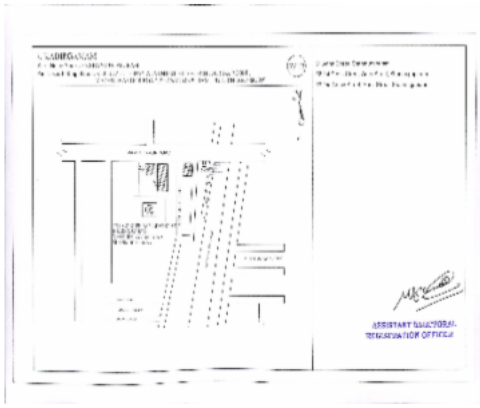

Nazri Naksha