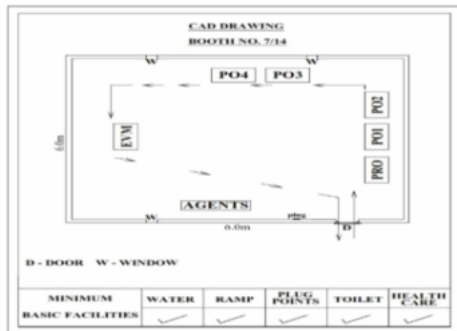

வாக்காளர் பதிவு அதிகாரியின்
கையொப்பம்

Nazri Naksha

Google Map View

Polling Station Building Front View

Polling Station Front View

Cad View

Key MAP View

| | | | | | | | | |
|---|------------|-------------------|--|------------|-------------------|---|------------|-------------------|
| 1 பெயர் : சாந்தி கணவர் பெயர்: மூர்த்தி வீட்டு எண் : 2 வயது : 55 பாலினம் : பெண் | ZHN0188748 | புகைப்படம் உள்ளது | 2 பெயர் : அன்பழகன் தந்தை பெயர்: துரைகண்ணு வீட்டு எண் : 6 வயது : 58 பாலினம் : ஆண் | ZHN0188839 | புகைப்படம் உள்ளது | 3 பெயர் : விஜயா கணவர் பெயர்: அன்பழகன் வீட்டு எண் : 6 வயது : 57 பாலினம் : பெண் | ZHN0188870 | புகைப்படம் உள்ளது |
| 4 பெயர் : பூங்காவனம் கணவர் பெயர்: தனுசு வீட்டு எண் : 10 வயது : 60 பாலினம் : பெண் | ZHN0188920 | புகைப்படம் உள்ளது | 5 பெயர் : மல்லிகா கணவர் பெயர்: பரசுராமன் வீட்டு எண் : 12 வயது : 76 பாலினம் : பெண் | ZHN0188961 | புகைப்படம் உள்ளது | 6 பெயர் : கிருஷ்ணராஜ் தந்தை பெயர்: பரசுராமன் வீட்டு எண் : 12 வயது : 62 பாலினம் : ஆண் | ZHN0189001 | புகைப்படம் உள்ளது |
| 7 பெயர் : மனோராஞ்சிதம் கணவர் பெயர்: மூர்த்தி வீட்டு எண் : 14 வயது : 74 பாலினம் : பெண் | ZHN0189035 | புகைப்படம் உள்ளது | 8 பெயர் : சிவக்குமார் தந்தை பெயர்: வேணுகோபால் வீட்டு எண் : 14 வயது : 52 பாலினம் : ஆண் | ZHN0189167 | புகைப்படம் உள்ளது | 9 பெயர் : ஆனந்தி தந்தை பெயர்: மூர்த்தி வீட்டு எண் : 14 வயது : 52 பாலினம் : பெண் | ZHN0189092 | புகைப்படம் உள்ளது |
| 10 பெயர் : வசந்தி தந்தை பெயர்: மூர்த்தி வீட்டு எண் : 14 வயது : 50 பாலினம் : பெண் | ZHN0189183 | புகைப்படம் உள்ளது | 11 பெயர் : ஜெயந்தி தந்தை பெயர்: மூர்த்தி வீட்டு எண் : 14 வயது : 47 பாலினம் : பெண் | JTP0375808 | புகைப்படம் உள்ளது | 12 பெயர் : அருள்கீர்த்தி தந்தை பெயர்: மூர்த்தி வீட்டு எண் : 14 வயது : 43 பாலினம் : ஆண் | JTP0375634 | புகைப்படம் உள்ளது |
| 13 பெயர் : சக்கரவர்த்தி தந்தை பெயர்: மூர்த்தி வீட்டு எண் : 14 வயது : 39 பாலினம் : ஆண் | JTP0415679 | புகைப்படம் உள்ளது | 14 பெயர் : வேதவல்லி கணவர் பெயர்: பாலகிருஷ்ணன் வீட்டு எண் : 18 வயது : 68 பாலினம் : பெண் | ZHN0189266 | புகைப்படம் உள்ளது | 15 பெயர் : பார்வதி கணவர் பெயர்: ஆறுமுகம் வீட்டு எண் : 22 வயது : 75 பாலினம் : பெண் | ZHN0189340 | புகைப்படம் உள்ளது |
| 16 பெயர் : கணேஷ் தந்தை பெயர்: ஆறுமுகம் வீட்டு எண் : 22 வயது : 41 பாலினம் : ஆண் | JTP0394056 | புகைப்படம் உள்ளது | 17 பெயர் : பழனி தந்தை பெயர்: பாண்டிரங்கன் வீட்டு எண் : 24 வயது : 48 பாலினம் : ஆண் | ZHN0189399 | புகைப்படம் உள்ளது | #2 18 பெயர் : லட்சுமி கணவர் பெயர்: பழனி வீட்டு எண் : 24 வயது : 42 பாலினம் : பெண் | JTP0394585 | புகைப்படம் உள்ளது |
| 19 பெயர் : புஷ்பா கணவர் பெயர்: கணேசன் வீட்டு எண் : 26 வயது : 66 பாலினம் : பெண் | ZHN0189464 | புகைப்படம் உள்ளது | 20 பெயர் : வீரப்பன் தந்தை பெயர்: வேலாயுதம் வீட்டு எண் : 28 வயது : 62 பாலினம் : ஆண் | ZHN0189514 | புகைப்படம் உள்ளது | 21 பெயர் : கலா கணவர் பெயர்: வீரப்பன் வீட்டு எண் : 28 வயது : 54 பாலினம் : பெண் | ZHN0189555 | புகைப்படம் உள்ளது |
| 22 பெயர் : ராஜவேணி கணவர் பெயர்: மண்ணாங்கட்டி வீட்டு எண் : 36 வயது : 71 பாலினம் : பெண் | ZHN0189670 | புகைப்படம் உள்ளது | 23 பெயர் : முருகன் தந்தை பெயர்: மண்ணாங்கட்டி வீட்டு எண் : 36 வயது : 48 பாலினம் : ஆண் | JTP0394080 | புகைப்படம் உள்ளது | 24 பெயர் : ஆதிலட்சுமி கணவர் பெயர்: தாமோதரன் வீட்டு எண் : 38 வயது : 47 பாலினம் : பெண் | JTP0375683 | புகைப்படம் உள்ளது |
| 25 பெயர் : சாவித்திரி கணவர் பெயர்: கணேசன் வீட்டு எண் : 44 வயது : 76 பாலினம் : பெண் | ZHN0189944 | புகைப்படம் உள்ளது | 26 பெயர் : ஜெயமாலன் தந்தை பெயர்: கணேசன் வீட்டு எண் : 44 வயது : 43 பாலினம் : ஆண் | JTP0331389 | புகைப்படம் உள்ளது | S 27 பெயர் : மங்கலட்சுமி கணவர் பெயர்: அய்யனார் வீட்டு எண் : 48 வயது : 52 பாலினம் : பெண் | ZHN0190082 | புகைப்படம் உள்ளது |
| S 28 பெயர் : வேல்முருகன் தந்தை பெயர்: வடிவேல் வீட்டு எண் : 48 வயது : 42 பாலினம் : ஆண் | JTP0322438 | புகைப்படம் உள்ளது | 29 பெயர் : மரியம்மாள் கணவர் பெயர்: வனத்தையன் வீட்டு எண் : 54 வயது : 83 பாலினம் : பெண் | JTP0406322 | புகைப்படம் உள்ளது | 30 பெயர் : ஜோஸ்பின்மரி தந்தை பெயர்: வனத்தையன் வீட்டு எண் : 54 வயது : 46 பாலினம் : பெண் | JTP0406306 | புகைப்படம் உள்ளது |