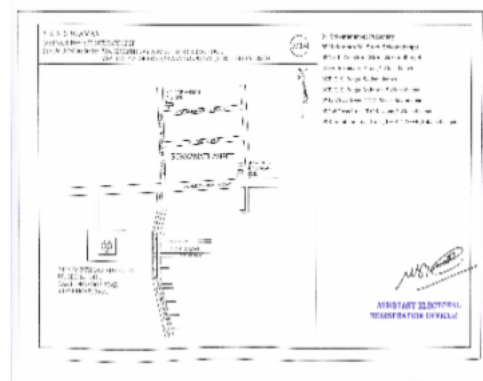

வாக்காளர் பதிவு அதிகாரியின்
கையொப்பம்

Nazri Naksha

Google Map View

Polling Station Building Front View

Polling Station Front View

Cad View

Key MAP View

| | | | | | | | | |
|---|------------|-------------------|--|------------|-------------------|---|------------|-------------------|
| 1 பெயர் : சாந்தி கணவர் பெயர்: மூர்த்தி வீட்டு எண் : 2 வயது : 55 பாலினம் : பெண் | ZHN0188748 | புகைப்படம் உள்ளது | 2 பெயர் : அன்பழகன் தந்தை பெயர்: துரைகண்ணு வீட்டு எண் : 6 வயது : 58 பாலினம் : ஆண் | ZHN0188839 | புகைப்படம் உள்ளது | 3 பெயர் : விஜயா கணவர் பெயர்: அன்பழகன் வீட்டு எண் : 6 வயது : 57 பாலினம் : பெண் | ZHN0188870 | புகைப்படம் உள்ளது |
| 4 பெயர் : பூங்காவனம் கணவர் பெயர்: தனுசு வீட்டு எண் : 10 வயது : 60 பாலினம் : பெண் | ZHN0188920 | புகைப்படம் உள்ளது | 5 பெயர் : மல்லிகா கணவர் பெயர்: பரசுராமன் வீட்டு எண் : 12 வயது : 76 பாலினம் : பெண் | ZHN0188961 | புகைப்படம் உள்ளது | 6 பெயர் : கிருஷ்ணராஜ் தந்தை பெயர்: பரசுராமன் வீட்டு எண் : 12 வயது : 62 பாலினம் : ஆண் | ZHN0189001 | புகைப்படம் உள்ளது |
| 7 பெயர் : மனோராஞ்சிதம் கணவர் பெயர்: மூர்த்தி வீட்டு எண் : 14 வயது : 74 பாலினம் : பெண் | ZHN0189035 | புகைப்படம் உள்ளது | 8 பெயர் : சிவக்குமார் தந்தை பெயர்: வேணுகோபால் வீட்டு எண் : 14 வயது : 52 பாலினம் : ஆண் | ZHN0189167 | புகைப்படம் உள்ளது | 9 பெயர் : ஆனந்தி தந்தை பெயர்: மூர்த்தி வீட்டு எண் : 14 வயது : 52 பாலினம் : பெண் | ZHN0189092 | புகைப்படம் உள்ளது |
| 10 பெயர் : வசந்தி தந்தை பெயர்: மூர்த்தி வீட்டு எண் : 14 வயது : 50 பாலினம் : பெண் | ZHN0189183 | புகைப்படம் உள்ளது | 11 பெயர் : ஜெயந்தி தந்தை பெயர்: மூர்த்தி வீட்டு எண் : 14 வயது : 47 பாலினம் : பெண் | JTP0375808 | புகைப்படம் உள்ளது | 12 பெயர் : அருள்கீர்த்தி தந்தை பெயர்: மூர்த்தி வீட்டு எண் : 14 வயது : 43 பாலினம் : ஆண் | JTP0375634 | புகைப்படம் உள்ளது |
| 13 பெயர் : சக்கரவர்த்தி தந்தை பெயர்: மூர்த்தி வீட்டு எண் : 14 வயது : 39 பாலினம் : ஆண் | JTP0415679 | புகைப்படம் உள்ளது | 14 பெயர் : வேதவல்லி கணவர் பெயர்: பாலகிருஷ்ணன் வீட்டு எண் : 18 வயது : 68 பாலினம் : பெண் | ZHN0189266 | புகைப்படம் உள்ளது | 15 பெயர் : பார்வதி கணவர் பெயர்: ஆறுமுகம் வீட்டு எண் : 22 வயது : 75 பாலினம் : பெண் | ZHN0189340 | புகைப்படம் உள்ளது |
| 16 பெயர் : கணேஷ் தந்தை பெயர்: ஆறுமுகம் வீட்டு எண் : 22 வயது : 41 பாலினம் : ஆண் | JTP0394056 | புகைப்படம் உள்ளது | 17 பெயர் : பழனி தந்தை பெயர்: பாண்டிரங்கன் வீட்டு எண் : 24 வயது : 48 பாலினம் : ஆண் | ZHN0189399 | புகைப்படம் உள்ளது | #2 18 பெயர் : லட்சுமி கணவர் பெயர்: பழனி வீட்டு எண் : 24 வயது : 42 பாலினம் : பெண் | JTP0394585 | புகைப்படம் உள்ளது |
| 19 பெயர் : புஷ்பா கணவர் பெயர்: கணேசன் வீட்டு எண் : 26 வயது : 66 பாலினம் : பெண் | ZHN0189464 | புகைப்படம் உள்ளது | 20 பெயர் : வீரப்பன் தந்தை பெயர்: வேலாயுதம் வீட்டு எண் : 28 வயது : 62 பாலினம் : ஆண் | ZHN0189514 | புகைப்படம் உள்ளது | 21 பெயர் : கலா கணவர் பெயர்: வீரப்பன் வீட்டு எண் : 28 வயது : 54 பாலினம் : பெண் | ZHN0189555 | புகைப்படம் உள்ளது |
| 22 பெயர் : ராஜவேணி கணவர் பெயர்: மண்ணாங்கட்டி வீட்டு எண் : 36 வயது : 71 பாலினம் : பெண் | ZHN0189670 | புகைப்படம் உள்ளது | 23 பெயர் : முருகன் தந்தை பெயர்: மண்ணாங்கட்டி வீட்டு எண் : 36 வயது : 48 பாலினம் : ஆண் | JTP0394080 | புகைப்படம் உள்ளது | 24 பெயர் : ஆதிலட்சுமி கணவர் பெயர்: தாமோதரன் வீட்டு எண் : 38 வயது : 47 பாலினம் : பெண் | JTP0375683 | புகைப்படம் உள்ளது |
| 25 பெயர் : சாவித்திரி கணவர் பெயர்: கணேசன் வீட்டு எண் : 44 வயது : 76 பாலினம் : பெண் | ZHN0189944 | புகைப்படம் உள்ளது | 26 பெயர் : ஜெயமாலன் தந்தை பெயர்: கணேசன் வீட்டு எண் : 44 வயது : 43 பாலினம் : ஆண் | JTP0331389 | புகைப்படம் உள்ளது | S 27 பெயர் : மங்கலட்சுமி கணவர் பெயர்: அய்யனார் வீட்டு எண் : 48 வயது : 52 பாலினம் : பெண் | ZHN0190082 | புகைப்படம் உள்ளது |
| S 28 பெயர் : வேல்முருகன் தந்தை பெயர்: வடிவேல் வீட்டு எண் : 48 வயது : 42 பாலினம் : ஆண் | JTP0322438 | புகைப்படம் உள்ளது | 29 பெயர் : மரியம்மாள் கணவர் பெயர்: வனத்தையன் வீட்டு எண் : 54 வயது : 83 பாலினம் : பெண் | JTP0406322 | புகைப்படம் உள்ளது | 30 பெயர் : ஜோஸ்பின்மரி தந்தை பெயர்: வனத்தையன் வீட்டு எண் : 54 வயது : 46 பாலினம் : பெண் | JTP0406306 | புகைப்படம் உள்ளது |