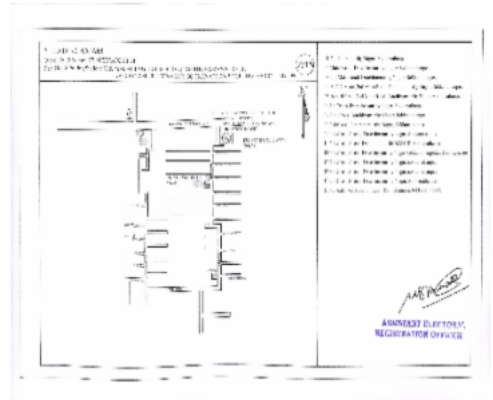

Key MAP View