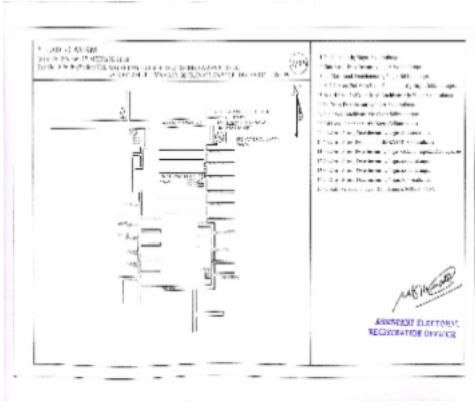

Nazri Naksha