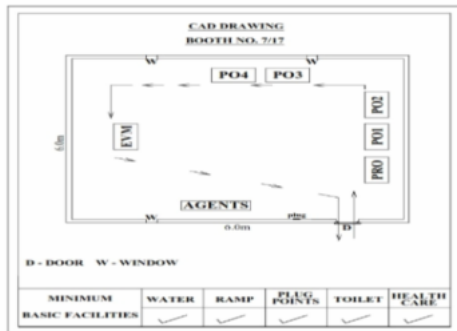

வாக்காளர் பதிவு அதிகாரியின்
கையொப்பம்

Nazri Naksha

Google Map View

Polling Station Building Front View

Polling Station Front View

Cad View

Key MAP View

1 பெயர் : நடராசன் தந்தை பெயர் : சாந்தலிங்கம் வீட்டு எண் : 1 வயது : 75 பாலினம் : ஆண்	ZHN0199463 புகைப்படம் உள்ளது	2 பெயர் : கலைசெல்வி கணவர் பெயர் : நடராசன் வீட்டு எண் : 1 வயது : 70 பாலினம் : பெண்	ZHN0199497 புகைப்படம் உள்ளது	3 பெயர் : குமாரவேல் தந்தை பெயர் : நடராசன் வீட்டு எண் : 1 வயது : 53 பாலினம் : ஆண்	ZHN0199513 புகைப்படம் உள்ளது
4 பெயர் : பொற்கொடி கணவர் பெயர் : குமாரவேலு வீட்டு எண் : 1 வயது : 51 பாலினம் : பெண்	JTP0374884 புகைப்படம் உள்ளது	5 பெயர் : முருகன் தந்தை பெயர் : நடராசன் வீட்டு எண் : 1 வயது : 50 பாலினம் : ஆண்	ZHN0199547 புகைப்படம் உள்ளது	6 பெயர் : கவிதா கணவர் பெயர் : முருகன் வீட்டு எண் : 1 வயது : 42 பாலினம் : பெண்	JTP0417444 புகைப்படம் உள்ளது
7 பெயர் : ஹேமலதா தந்தை பெயர் : குமாரவேல் வீட்டு எண் : 1 வயது : 25 பாலினம் : பெண்	ZHN0108894 புகைப்படம் உள்ளது	8 பெயர் : ஷாம் தந்தை பெயர் : குமாரவேலு வீட்டு எண் : 1 வயது : 24 பாலினம் : ஆண்	ZHN0212571 புகைப்படம் உள்ளது	9 பெயர் : ஷண்முகம் தந்தை பெயர் : கோவிந்தசாமி வீட்டு எண் : 2 வயது : 67 பாலினம் : ஆண்	ZHN0199596 புகைப்படம் உள்ளது
10 பெயர் : ராணி கணவர் பெயர் : ஷண்முகம் வீட்டு எண் : 2 வயது : 58 பாலினம் : பெண்	ZHN0199604 புகைப்படம் உள்ளது	11 பெயர் : பாலமுருகன் தந்தை பெயர் : திருநாவுக்கரசு வீட்டு எண் : 2 வயது : 44 பாலினம் : ஆண்	ZHN0242396 புகைப்படம் உள்ளது	12 பெயர் : பானுப்பிரியா தந்தை பெயர் : சண்முகம் வீட்டு எண் : 2 வயது : 35 பாலினம் : பெண்	ZHN0008177 புகைப்படம் உள்ளது
13 பெயர் : விஜயபிரீத்தி தந்தை பெயர் : உத்தண்டராமன் வீட்டு எண் : 3 வயது : 28 பாலினம் : பெண்	ZHN0084095 புகைப்படம் உள்ளது	14 பெயர் : சரசுவதி கணவர் பெயர் : சொக்கலிங்கம் வீட்டு எண் : 4 வயது : 68 பாலினம் : பெண்	ZHN0199703 புகைப்படம் உள்ளது	15 பெயர் : ஜெயலக்ஷ்மி கணவர் பெயர் : ராஜாகண்ணு வீட்டு எண் : 4 வயது : 57 பாலினம் : பெண்	ZHN0199786 புகைப்படம் உள்ளது
16 பெயர் : எழிலேந்தி தந்தை பெயர் : சொக்கலிங்கம் வீட்டு எண் : 4 வயது : 53 பாலினம் : ஆண்	ZHN0199794 புகைப்படம் உள்ளது	17 பெயர் : அருந்தமிழன் தந்தை பெயர் : தளஞ்சன் வீட்டு எண் : 4 வயது : 50 பாலினம் : ஆண்	ZHN0092460 புகைப்படம் உள்ளது	18 பெயர் : சரவணன் தந்தை பெயர் : நாராயணன் வீட்டு எண் : 4 வயது : 47 பாலினம் : ஆண்	ZHN0068874 புகைப்படம் உள்ளது
19 பெயர் : சித்ரா கணவர் பெயர் : எழிலேந்தி வீட்டு எண் : 4 வயது : 44 பாலினம் : பெண்	JTP0410621 புகைப்படம் உள்ளது	20 பெயர் : பிருந்தா கணவர் பெயர் : சரவணன் வீட்டு எண் : 4 வயது : 40 பாலினம் : பெண்	ZHN0068882 புகைப்படம் உள்ளது	21 பெயர் : சோனியா தந்தை பெயர் : எழிலேந்தி வீட்டு எண் : 4 வயது : 23 பாலினம் : பெண்	ZHN0224519 புகைப்படம் உள்ளது
22 பெயர் : லோகேஷ் தந்தை பெயர் : எழிலேந்தி வீட்டு எண் : 4 வயது : 19 பாலினம் : ஆண்	ZHN0250738 புகைப்படம் உள்ளது	23 பெயர் : வீரலட்சுமி கணவர் பெயர் : முத்துகுமாரசாமி வீட்டு எண் : 5 வயது : 90 பாலினம் : பெண்	ZHN0200535 புகைப்படம் உள்ளது	24 பெயர் : மணிமேகலை கணவர் பெயர் : சேகர் வீட்டு எண் : 5 வயது : 61 பாலினம் : பெண்	ZHN0199844 புகைப்படம் உள்ளது
25 பெயர் : ஸ்ரீராம் தந்தை பெயர் : கல்யாணசுந்தரம் வீட்டு எண் : 5 வயது : 60 பாலினம் : ஆண்	JTP0388488 புகைப்படம் உள்ளது	26 பெயர் : பாண்டியன் தந்தை பெயர் : காளிதாஸ் வீட்டு எண் : 5 வயது : 58 பாலினம் : ஆண்	ZHN0199851 புகைப்படம் உள்ளது	27 பெயர் : செல்வி கணவர் பெயர் : கணேசன் வீட்டு எண் : 5 வயது : 56 பாலினம் : பெண்	ZHN0192716 புகைப்படம் உள்ளது
28 பெயர் : கோமதி கணவர் பெயர் : பாண்டியன் வீட்டு எண் : 5 வயது : 52 பாலினம் : பெண்	ZHN0199901 புகைப்படம் உள்ளது	29 பெயர் : கல்வியா தந்தை பெயர் : ராமசாமி வீட்டு எண் : 5 வயது : 52 பாலினம் : ஆண்	ZHN0197145 புகைப்படம் உள்ளது	30 பெயர் : பாலசுப்ரமணி தந்தை பெயர் : காசிமணி வீட்டு எண் : 5 வயது : 50 பாலினம் : ஆண்	ZHN0192765 புகைப்படம் உள்ளது