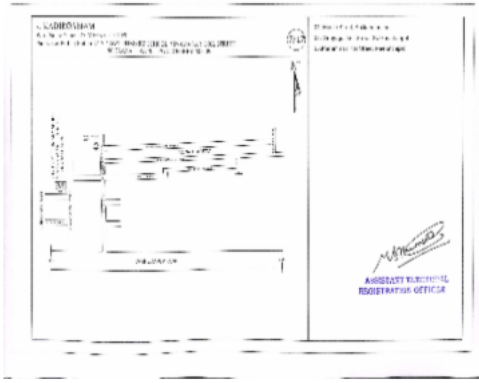

Nazri Naksha