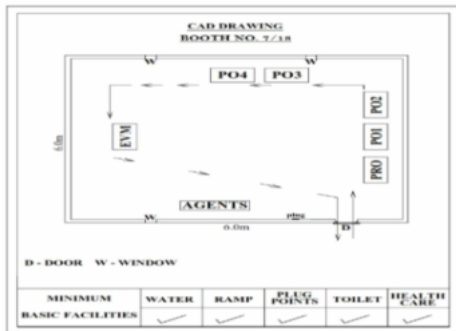

Polling Station Building Front View

Polling Station Front View

Cad View

Key MAP View

1 பெயர் : செந்தில்நாதன் தந்தை பெயர்: குப்புசாமி வீட்டு எண் : 1 வயது : 34 பாலினம் : ஆண்	ZHN0021147	புகைப்படம் உள்ளது	2 பெயர் : வனரோஜா கணவர் பெயர்: சப்ரமணியன் வீட்டு எண் : 3 வயது : 76 பாலினம் : பெண்	JTP0546788	புகைப்படம் உள்ளது	S 3 பெயர் : அருணாதேவி கணவர் பெயர்: சாம்பளாபுடன் வீட்டு எண் : 3 வயது : 46 பாலினம் : பெண்	ZHN0256073	புகைப்படம் உள்ளது
4 பெயர் : சிவசங்கர் தந்தை பெயர்: சேகர் வீட்டு எண் : 3 வயது : 32 பாலினம் : ஆண்	ZHN0049452	புகைப்படம் உள்ளது	5 பெயர் : சிவபாலன் தந்தை பெயர்: சேகர் வீட்டு எண் : 3 வயது : 30 பாலினம் : ஆண்	ZHN0061291	புகைப்படம் உள்ளது	6 பெயர் : கௌரி தந்தை பெயர்: ஏழுமலை வீட்டு எண் : 3 வயது : 29 பாலினம் : பெண்	ZHN0076828	புகைப்படம் உள்ளது
7 பெயர் : கௌசல்யா தந்தை பெயர்: ஏழுமலை வீட்டு எண் : 3 வயது : 27 பாலினம் : பெண்	ZHN0095851	புகைப்படம் உள்ளது	S 8 பெயர் : கால்யா தந்தை பெயர்: சாம்பளாபுடன் வீட்டு எண் : 3 வயது : 27 பாலினம் : பெண்	ZHN0094847	புகைப்படம் உள்ளது	9 பெயர் : கலாவதி கணவர் பெயர்: சிவம் வீட்டு எண் : 4 வயது : 67 பாலினம் : பெண்	ZHN0196501	புகைப்படம் உள்ளது
10 பெயர் : சக்திவேல் தந்தை பெயர்: சிவம் வீட்டு எண் : 4 வயது : 41 பாலினம் : ஆண்	JTP0404020	புகைப்படம் உள்ளது	11 பெயர் : தனலட்சுமி தந்தை பெயர்: வெங்கடேசன் வீட்டு எண் : 5 வயது : 28 பாலினம் : பெண்	ZHN0083501	புகைப்படம் உள்ளது	12 பெயர் : வச்சரவேல் தந்தை பெயர்: வெங்கடேசன் வீட்டு எண் : 5 வயது : 26 பாலினம் : ஆண்	ZHN0097162	புகைப்படம் உள்ளது
13 பெயர் : சண்முகம் தந்தை பெயர்: வரதராசு வீட்டு எண் : 6 வயது : 63 பாலினம் : ஆண்	ZHN0196444	புகைப்படம் உள்ளது	14 பெயர் : லட்சுமி கணவர் பெயர்: சண்முகம் வீட்டு எண் : 6 வயது : 59 பாலினம் : பெண்	ZHN0196410	புகைப்படம் உள்ளது	15 பெயர் : ஷேக் அப்துல்லா தந்தை பெயர்: ஜபருல்லா வீட்டு எண் : 6 வயது : 44 பாலினம் : ஆண்	JWW0174565	புகைப்படம் உள்ளது
16 பெயர் : ஞானசக்திவேல் தந்தை பெயர்: சண்முகம் வீட்டு எண் : 6 வயது : 41 பாலினம் : ஆண்	JTP0401984	புகைப்படம் உள்ளது	17 பெயர் : கமிலாபாணு கணவர் பெயர்: ஷேக் அப்துல்லா வீட்டு எண் : 6 வயது : 41 பாலினம் : பெண்	DNX0383307	புகைப்படம் உள்ளது	18 பெயர் : நசீமா பேகம் தந்தை பெயர்: ஷேக் அப்துல்லா வீட்டு எண் : 6 வயது : 22 பாலினம் : பெண்	ZHN0228866	புகைப்படம் உள்ளது
# 19 பெயர் : பாணுமதி கணவர் பெயர்: வடிவேல் வீட்டு எண் : 7 வயது : 67 பாலினம் : பெண்	UKZ1890458	புகைப்படம் உள்ளது	# 20 பெயர் : வெங்கடேசன் தந்தை பெயர்: வடிவேல் வீட்டு எண் : 7 வயது : 36 பாலினம் : ஆண்	UKZ0140178	புகைப்படம் உள்ளது	S2 21 பெயர் : ஆதித்தன் தந்தை பெயர்: முரளி வீட்டு எண் : 7 வயது : 32 பாலினம் : ஆண்	ZHN0049718	புகைப்படம் உள்ளது
22 பெயர் : ஜமுனாபிரியா கணவர் பெயர்: வெங்கடேசன் வீட்டு எண் : 7 வயது : 31 பாலினம் : பெண்	ZHN0049296	புகைப்படம் உள்ளது	23 பெயர் : விருத்தாம்பாளர் கணவர் பெயர்: குப்புசாமி வீட்டு எண் : 8 வயது : 65 பாலினம் : பெண்	ZHN0196220	புகைப்படம் உள்ளது	24 பெயர் : வெண்ணி தந்தை பெயர்: வரதராசு வீட்டு எண் : 8 வயது : 60 பாலினம் : ஆண்	ZHN0196105	புகைப்படம் உள்ளது
25 பெயர் : கீதா கணவர் பெயர்: வெண்ணி வீட்டு எண் : 8 வயது : 50 பாலினம் : பெண்	ZHN0196055	புகைப்படம் உள்ளது	26 பெயர் : முருகானந்தம் தந்தை பெயர்: ரங்கநாதன் வீட்டு எண் : 8 வயது : 48 பாலினம் : ஆண்	ZHN0196022	புகைப்படம் உள்ளது	27 பெயர் : ஜெயலட்சுமி கணவர் பெயர்: முருகானந்தம் வீட்டு எண் : 8 வயது : 43 பாலினம் : பெண்	JTP0559732	புகைப்படம் உள்ளது
28 பெயர் : முகிலன் தந்தை பெயர்: வெண்ணி வீட்டு எண் : 8 வயது : 33 பாலினம் : ஆண்	ZHN0032573	புகைப்படம் உள்ளது	29 பெயர் : அபிராமி தந்தை பெயர்: வெண்ணி வீட்டு எண் : 8 வயது : 32 பாலினம் : பெண்	ZHN0039578	புகைப்படம் உள்ளது	30 பெயர் : கிரிஜா தந்தை பெயர்: வெண்ணி வீட்டு எண் : 8 வயது : 29 பாலினம் : பெண்	ZHN0083691	புகைப்படம் உள்ளது