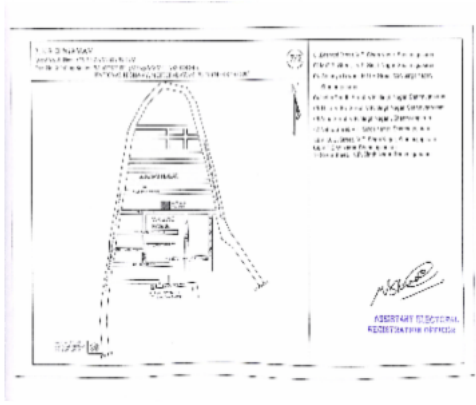

Nazri Naksha