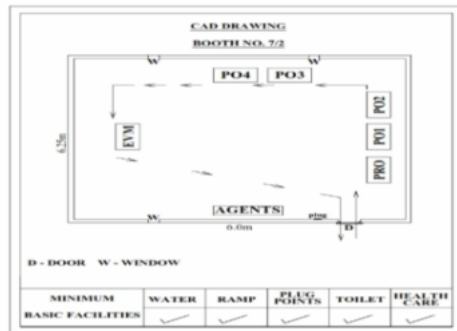

வாக்காளர் பதிவு அதிகாரியின்  
கையொப்பம்

Nazri Naksha

Google Map View

Polling Station Building Front View

Polling Station Front View

Cad View

Key MAP View

1 பெயர் : பழனி தந்தை பெயர்: பக்கிரி வீட்டு எண் : 2 வயது : 54 பாலினம் : ஆண்	JTP0300194 புகைப்படம் உள்ளது	2 பெயர் : முருகானந்தம் தந்தை பெயர்: சுப்ரமணியன் வீட்டு எண் : 2 வயது : 52 பாலினம் : ஆண்	ZHN0110080 புகைப்படம் உள்ளது	3 பெயர் : சித்ரா கணவர் பெயர்: முருகானந்தம் வீட்டு எண் : 2 வயது : 49 பாலினம் : பெண்	KWX2352326 புகைப்படம் உள்ளது
4 பெயர் : அரசாத்தாள் கணவர் பெயர்: பழனி வீட்டு எண் : 2 வயது : 48 பாலினம் : பெண்	JTP0300210 புகைப்படம் உள்ளது	5 பெயர் : சத்தியா தந்தை பெயர்: பழனி வீட்டு எண் : 2 வயது : 33 பாலினம் : பெண்	ZHN0037887 புகைப்படம் உள்ளது	6 பெயர் : கிரிஜா தந்தை பெயர்: பழனி வீட்டு எண் : 2 வயது : 31 பாலினம் : பெண்	ZHN0045005 புகைப்படம் உள்ளது
Q 7 பெயர் : பிரபா தந்தை பெயர்: பழனி வீட்டு எண் : 2 வயது : 27 பாலினம் : பெண்	ZHN0094334 புகைப்படம் உள்ளது	8 பெயர் : ஞானம்பாள் கணவர் பெயர்: குமாரசாமி வீட்டு எண் : 3 வயது : 75 பாலினம் : பெண்	JTP0431817 புகைப்படம் உள்ளது	9 பெயர் : ராமச்சந்திரன் தந்தை பெயர்: குமாரசாமி வீட்டு எண் : 3 வயது : 44 பாலினம் : ஆண்	JTP0431841 புகைப்படம் உள்ளது
10 பெயர் : சமதி கணவர் பெயர்: ராமச்சந்திரன் வீட்டு எண் : 3 வயது : 40 பாலினம் : பெண்	ZHN0072116 புகைப்படம் உள்ளது	11 பெயர் : இந்திர குமாரி கணவர் பெயர்: கந்தசாமி வீட்டு எண் : 3 வயது : 31 பாலினம் : பெண்	ZHN0108555 புகைப்படம் உள்ளது	12 பெயர் : ஜெயா கணவர் பெயர்: சுந்தரவேல் வீட்டு எண் : 4 வயது : 57 பாலினம் : பெண்	JTP0356295 புகைப்படம் உள்ளது
13 பெயர் : சுந்தரவேல் தந்தை பெயர்: பாண்டிரங்கன் வீட்டு எண் : 4 வயது : 50 பாலினம் : ஆண்	JTP0361741 புகைப்படம் உள்ளது	14 பெயர் : பரமேஸ்வரி கணவர் பெயர்: ராஜமுருகன் வீட்டு எண் : 4 வயது : 33 பாலினம் : பெண்	ZHN0056192 புகைப்படம் உள்ளது	15 பெயர் : கர்ணன் தந்தை பெயர்: சுந்தரவேலு வீட்டு எண் : 4 வயது : 26 பாலினம் : ஆண்	ZHN0102186 புகைப்படம் உள்ளது
16 பெயர் : வையாபுரி தந்தை பெயர்: ராமலிங்கம் வீட்டு எண் : 5 வயது : 61 பாலினம் : ஆண்	JTP0431833 புகைப்படம் உள்ளது	17 பெயர் : உமா கணவர் பெயர்: வையாபுரி வீட்டு எண் : 5 வயது : 56 பாலினம் : பெண்	JTP0431858 புகைப்படம் உள்ளது	18 பெயர் : திலகம் தந்தை பெயர்: வைதாபூர் வீட்டு எண் : 5 வயது : 26 பாலினம் : பெண்	ZHN0104703 புகைப்படம் உள்ளது
19 பெயர் : லட்சுமி கணவர் பெயர்: சேகர் வீட்டு எண் : 6 வயது : 61 பாலினம் : பெண்	JTP0322644 புகைப்படம் உள்ளது	20 பெயர் : ஜமுனா கணவர் பெயர்: செல்லதுரை வீட்டு எண் : 6 வயது : 51 பாலினம் : பெண்	ZHN0110106 புகைப்படம் உள்ளது	21 பெயர் : செல்லதுரை தந்தை பெயர்: பூர்வதன் வீட்டு எண் : 6 வயது : 51 பாலினம் : ஆண்	ZHN0110098 புகைப்படம் உள்ளது
22 பெயர் : சரத்குமார் தந்தை பெயர்: சேகர் வீட்டு எண் : 6 வயது : 35 பாலினம் : ஆண்	ZHN0005736 புகைப்படம் உள்ளது	23 பெயர் : சரண்ராஜ் தந்தை பெயர்: சேகர் வீட்டு எண் : 6 வயது : 34 பாலினம் : ஆண்	ZHN0015420 புகைப்படம் உள்ளது	24 பெயர் : திவ்யா கணவர் பெயர்: சரத்குமார் வீட்டு எண் : 6 வயது : 31 பாலினம் : பெண்	ZHN0056432 புகைப்படம் உள்ளது
25 பெயர் : ஆர்த்தி தந்தை பெயர்: செல்லதுரை வீட்டு எண் : 6 வயது : 28 பாலினம் : பெண்	ZHN0080648 புகைப்படம் உள்ளது	26 பெயர் : வேலன் தந்தை பெயர்: செல்லதுரை வீட்டு எண் : 6 வயது : 25 பாலினம் : ஆண்	ZHN0207860 புகைப்படம் உள்ளது	27 பெயர் : சண்முகம் தந்தை பெயர்: நாராயணசாமி வீட்டு எண் : 7 வயது : 68 பாலினம் : ஆண்	JTP0431783 புகைப்படம் உள்ளது
28 பெயர் : தனலட்சுமி கணவர் பெயர்: சண்முகம் வீட்டு எண் : 7 வயது : 59 பாலினம் : பெண்	JTP0431791 புகைப்படம் உள்ளது	29 பெயர் : கருணாகரன் தந்தை பெயர்: சண்முகம் வீட்டு எண் : 7 வயது : 31 பாலினம் : ஆண்	ZHN0056606 புகைப்படம் உள்ளது	30 பெயர் : கற்பகவல்லி தந்தை பெயர்: குப்புசாமி வீட்டு எண் : 7 வயது : 25 பாலினம் : பெண்	UKZ1307875 புகைப்படம் உள்ளது