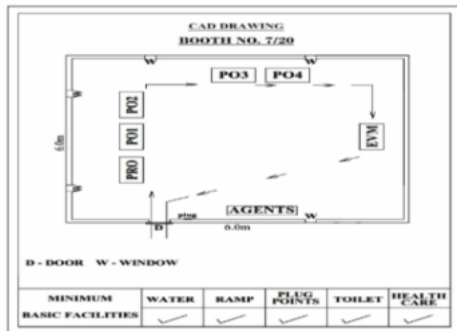

வாக்காளர் பதிவு அதிகாரியின்
கையொப்பம்

Nazri Naksha

Google Map View

Polling Station Building Front View

Polling Station Front View

Cad View

Key MAP View

1 பெயர் : தனக்கோடி தந்தை பெயர்: ராமானுஜம் வீட்டு எண் : 1 வயது : 63 பாலினம் : ஆண்	ZHN0179820	2 பெயர் : ஜெயலட்சுமி கணவர் பெயர்: தனக்கோடி வீட்டு எண் : 1 வயது : 58 பாலினம் : பெண்	ZHN0179804	3 பெயர் : நாகராஜன் தந்தை பெயர்: இராமையா வீட்டு எண் : 1 வயது : 54 பாலினம் : ஆண்	ZHN0055988
4 பெயர் : ராஜசேகரன் தந்தை பெயர்: தனக்கோடி வீட்டு எண் : 1 வயது : 33 பாலினம் : ஆண்	ZHN0033332	5 பெயர் : ரம்யா பூர் தந்தை பெயர்: தனக்கோடி வீட்டு எண் : 1 வயது : 26 பாலினம் : பெண்	ZHN0096735	6 பெயர் : சிவராம் தந்தை பெயர்: ராஜேந்திரன் வீட்டு எண் : 4 வயது : 62 பாலினம் : ஆண்	JTP0372854
7 பெயர் : தேவசேனா கணவர் பெயர்: சிவராம் வீட்டு எண் : 4 வயது : 56 பாலினம் : பெண்	JTP0372797	8 பெயர் : மணிஆதர்ஷ் தந்தை பெயர்: சிவராம் வீட்டு எண் : 4 வயது : 26 பாலினம் : ஆண்	ZHN0097295	9 பெயர் : பஞ்சாட்சரம் தந்தை பெயர்: நடனசபாபதி வீட்டு எண் : 5 வயது : 58 பாலினம் : ஆண்	ZHN0179747
10 பெயர் : ஆறுமுகம் தந்தை பெயர்: மண்ணாதன் வீட்டு எண் : 5 வயது : 55 பாலினம் : ஆண்	JTP0333922	11 பெயர் : ரேணுகாதேவி கணவர் பெயர்: பஞ்சாட்சரம் வீட்டு எண் : 5 வயது : 55 பாலினம் : பெண்	ZHN0179721	12 பெயர் : ஆறுமுகம் தந்தை பெயர்: அருணாசலம் வீட்டு எண் : 5 வயது : 54 பாலினம் : ஆண்	JTP0380204
13 பெயர் : வாணிபூர் கணவர் பெயர்: ஆறுமுகம் வீட்டு எண் : 5 வயது : 52 பாலினம் : பெண்	JTP0333914	14 பெயர் : ஆனந்தி கணவர் பெயர்: ஆறுமுகம் வீட்டு எண் : 5 வயது : 49 பாலினம் : பெண்	JTP0380196	15 பெயர் : சேதுபதி தந்தை பெயர்: பஞ்சாட்சரம் வீட்டு எண் : 5 வயது : 34 பாலினம் : ஆண்	ZHN0056044
16 பெயர் : சுபாஷ் தந்தை பெயர்: பஞ்சாட்சரம் வீட்டு எண் : 5 வயது : 29 பாலினம் : ஆண்	ZHN0102566	17 பெயர் : மனிதா தந்தை பெயர்: ஆறுமுகம் வீட்டு எண் : 5 வயது : 26 பாலினம் : பெண்	ZHN0104885	18 பெயர் : பவித்ரா தந்தை பெயர்: ஆறுமுகம் வீட்டு எண் : 5 வயது : 25 பாலினம் : பெண்	ZHN0206011
19 பெயர் : சந்தோஷ் தந்தை பெயர்: ஆறுமுகம் வீட்டு எண் : 5 வயது : 21 பாலினம் : ஆண்	ZHN0237297	20 பெயர் : நடராஜன் தந்தை பெயர்: தங்கவேல் வீட்டு எண் : 6 வயது : 59 பாலினம் : ஆண்	ZHN0179705	21 பெயர் : லதா கணவர் பெயர்: நடராஜன் வீட்டு எண் : 6 வயது : 54 பாலினம் : பெண்	JTP0322685
S 22 பெயர் : தனவேல் தந்தை பெயர்: சிவலிங்கம் வீட்டு எண் : 6 வயது : 49 பாலினம் : ஆண்	JTP0429076	S 23 பெயர் : முத்துமாணிக்கம் தந்தை பெயர்: பழனிவேல் வீட்டு எண் : 6 வயது : 41 பாலினம் : ஆண்	JTP0429092	24 பெயர் : ரத்னா தந்தை பெயர்: நடராஜன் வீட்டு எண் : 6 வயது : 29 பாலினம் : பெண்	ZHN0083352
25 பெயர் : வேணிபூர் தந்தை பெயர்: நடராஜன் வீட்டு எண் : 6 வயது : 26 பாலினம் : பெண்	ZHN0099846	26 பெயர் : செந்திலநாதன் தந்தை பெயர்: வைத்திலிங்கம் வீட்டு எண் : 8 வயது : 63 பாலினம் : ஆண்	ZHN0179689	27 பெயர் : மோகன் பாதுகாவலர்: குமாரசாமி வீட்டு எண் : 10 வயது : 68 பாலினம் : ஆண்	ZHN0211219
28 பெயர் : புனிதவதி கணவர் பெயர்: மோகன் வீட்டு எண் : 10 வயது : 66 பாலினம் : பெண்	ZHN0211227	29 பெயர் : கோபி தந்தை பெயர்: மோகன் வீட்டு எண் : 10 வயது : 43 பாலினம் : ஆண்	JTP0372110	30 பெயர் : அருள் தந்தை பெயர்: மோகன் வீட்டு எண் : 10 வயது : 42 பாலினம் : ஆண்	JTP0369215