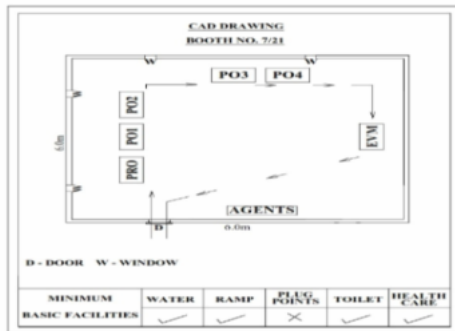

வாக்காளர் பதிவு அதிகாரியின்
கையொப்பம்

Nazri Naksha

Google Map View

Polling Station Building Front View

Polling Station Front View

Cad View

Key MAP View

1 பெயர் : பிரியங்கா தந்தை பெயர் : நாகவேலு வீட்டு எண் : 3 வயது : 23 பாலினம் : பெண்	ZHN0216804 புகைப்படம் உள்ளது	2 பெயர் : பிரியதர்ஷினி தந்தை பெயர் : நாகவேலு வீட்டு எண் : 3 வயது : 23 பாலினம் : பெண்	ZHN0216812 புகைப்படம் உள்ளது	3 பெயர் : சுமத்திரை கணவர் பெயர் : வேல்முருகன் வீட்டு எண் : 5 வயது : 46 பாலினம் : பெண்	CDS0182626 புகைப்படம் உள்ளது
4 பெயர் : கோவிந்தசாமி பாதுகாவலர் : ராமன் வீட்டு எண் : 5பீ வயது : 57 பாலினம் : ஆண்	ZHN0150151 புகைப்படம் உள்ளது	5 பெயர் : சூசிலா கணவர் பெயர் : கோவிந்தசாமி வீட்டு எண் : 5பீ வயது : 50 பாலினம் : பெண்	ZHN0150144 புகைப்படம் உள்ளது	6 பெயர் : பாலாஜி தந்தை பெயர் : கோவிந்தசாமி வீட்டு எண் : 5-பீ வயது : 30 பாலினம் : ஆண்	ZHN0063867 புகைப்படம் உள்ளது
7 பெயர் : வேல்முருகன் தந்தை பெயர் : இந்திரஜித் வீட்டு எண் : 5 ரத்தினம் தெரு வயது : 48 பாலினம் : ஆண்	JTP0378141 புகைப்படம் உள்ளது	8 பெயர் : ரகுநாதன் தந்தை பெயர் : சுப்ரமணியன் வீட்டு எண் : 6 வயது : 54 பாலினம் : ஆண்	ZHN0172676 புகைப்படம் உள்ளது	9 பெயர் : விஜயலட்சுமி கணவர் பெயர் : ரகுநாதன் வீட்டு எண் : 6 வயது : 47 பாலினம் : பெண்	ZHN0023333 புகைப்படம் உள்ளது
10 பெயர் : ஆனந்தன் தந்தை பெயர் : தனுசு வீட்டு எண் : 6 வயது : 44 பாலினம் : ஆண்	JTP0382499 புகைப்படம் உள்ளது	11 பெயர் : அருந்ததி கணவர் பெயர் : ஆனந்தன் வீட்டு எண் : 6 வயது : 38 பாலினம் : பெண்	ZHN0023341 புகைப்படம் உள்ளது	12 பெயர் : சீனிவாசன் தந்தை பெயர் : எட்டியப்பன் வீட்டு எண் : 7 வயது : 65 பாலினம் : ஆண்	ZHN0172650 புகைப்படம் உள்ளது
13 பெயர் : காமாட்சி கணவர் பெயர் : ராஜேந்திரன் வீட்டு எண் : 7 வயது : 62 பாலினம் : பெண்	ZHN0172643 புகைப்படம் உள்ளது	14 பெயர் : லட்சுமி கணவர் பெயர் : சீனிவாசன் வீட்டு எண் : 7 வயது : 58 பாலினம் : பெண்	ZHN0172627 புகைப்படம் உள்ளது	15 பெயர் : செந்தில்குமார் தந்தை பெயர் : ராஜேந்திரன் வீட்டு எண் : 7 வயது : 45 பாலினம் : ஆண்	JTP0396283 புகைப்படம் உள்ளது
16 பெயர் : மதிவாணன் தந்தை பெயர் : சீனிவாசன் வீட்டு எண் : 7 வயது : 39 பாலினம் : ஆண்	JTP0516880 புகைப்படம் உள்ளது	17 பெயர் : மாறன் தந்தை பெயர் : சீணுவாசன் வீட்டு எண் : 7 வயது : 38 பாலினம் : ஆண்	JTP0554311 புகைப்படம் உள்ளது	#2 18 பெயர் : சத்தியா கணவர் பெயர் : செந்தில்குமார் வீட்டு எண் : 7-A வயது : 42 பாலினம் : பெண்	NOG0001487 புகைப்படம் உள்ளது
19 பெயர் : ஆறுமுகம் தந்தை பெயர் : சோமசுந்தரம் வீட்டு எண் : 8 வயது : 76 பாலினம் : ஆண்	ZHN0172619 புகைப்படம் உள்ளது	20 பெயர் : மல்லிகா கணவர் பெயர் : ஆறுமுகம் வீட்டு எண் : 8 வயது : 70 பாலினம் : பெண்	ZHN0172593 புகைப்படம் உள்ளது	21 பெயர் : செல்வம் தந்தை பெயர் : ஆறுமுகம் வீட்டு எண் : 8 வயது : 48 பாலினம் : ஆண்	ZHN0172577 புகைப்படம் உள்ளது
22 பெயர் : பிரீத்தா ச தாயார் பெயர் : ரேவதி ச வீட்டு எண் : 8 வயது : 20 பாலினம் : பெண்	ZHN0242818 புகைப்படம் உள்ளது	23 பெயர் : ஜெயகொளி கணவர் பெயர் : பழனிமாண்டி வீட்டு எண் : 9 வயது : 77 பாலினம் : பெண்	ZHN0172569 புகைப்படம் உள்ளது	24 பெயர் : ஜெமிலா கணவர் பெயர் : ஜானிபாஷா வீட்டு எண் : 9 வயது : 68 பாலினம் : பெண்	HJN0147793 புகைப்படம் உள்ளது
25 பெயர் : சங்கர் தந்தை பெயர் : ராஜமாணிக்கம் வீட்டு எண் : 9 வயது : 62 பாலினம் : ஆண்	JTP0517003 புகைப்படம் உள்ளது	26 பெயர் : விஜயாள் கணவர் பெயர் : இராமமூர்த்தி வீட்டு எண் : 9 வயது : 54 பாலினம் : பெண்	ZHN0172544 புகைப்படம் உள்ளது	27 பெயர் : பாலமுருகன் தந்தை பெயர் : பழனிமாண்டி வீட்டு எண் : 9 வயது : 51 பாலினம் : ஆண்	ZHN0172536 புகைப்படம் உள்ளது
28 பெயர் : சர்தார்பாஷா தந்தை பெயர் : ஜானிபாஷா வீட்டு எண் : 9 வயது : 49 பாலினம் : ஆண்	HJN0201053 புகைப்படம் உள்ளது	29 பெயர் : சிராஜிநிஷா கணவர் பெயர் : சர்தார்பாஷா வீட்டு எண் : 9 வயது : 43 பாலினம் : பெண்	HJN0201061 புகைப்படம் உள்ளது	#2 30 பெயர் : சுகந்தி கணவர் பெயர் : பாலமுருகன் வீட்டு எண் : 9 வயது : 37 பாலினம் : பெண்	KVY0678755 புகைப்படம் உள்ளது