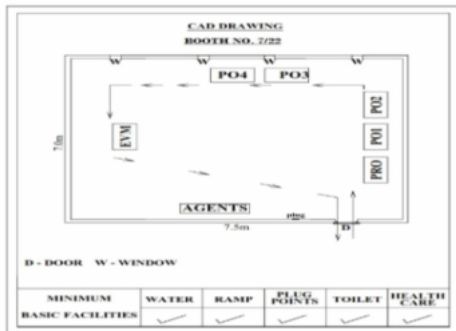

Polling Station Building Front View

Polling Station Front View

Cad View

Key MAP View

1 பெயர் : வைத்தியநாதன் தந்தை பெயர்: சுப்பிரமணியன் வீட்டு எண் : 1 வயது : 65 பாலினம் : ஆண்	ZHN0164624	புகைப்படம் உள்ளது	2 பெயர் : முத்துலட்சுமி கணவர் பெயர்: வைத்தியநாதன் வீட்டு எண் : 1 வயது : 55 பாலினம் : பெண்	ZHN0164608	புகைப்படம் உள்ளது	3 பெயர் : முத்துவேலு தந்தை பெயர்: சுப்பிரமணியன் வீட்டு எண் : 1 வயது : 52 பாலினம் : ஆண்	ZHN0164558	புகைப்படம் உள்ளது
4 பெயர் : ஆனந்தி கணவர் பெயர்: முத்துவேல் வீட்டு எண் : 1 வயது : 48 பாலினம் : பெண்	JTP0378034	புகைப்படம் உள்ளது	5 பெயர் : யோகலட்சுமி தந்தை பெயர்: வைத்தியநாதன் வீட்டு எண் : 1 வயது : 29 பாலினம் : பெண்	ZHN0077651	புகைப்படம் உள்ளது	6 பெயர் : ஆதவன் தந்தை பெயர்: முத்துவேலு வீட்டு எண் : 1 வயது : 24 பாலினம் : ஆண்	ZHN0217059	புகைப்படம் உள்ளது
7 பெயர் : மாதவன் தந்தை பெயர்: முத்துவேலு வீட்டு எண் : 1 வயது : 22 பாலினம் : ஆண்	ZHN0235374	புகைப்படம் உள்ளது	8 பெயர் : மேனன் தந்தை பெயர்: சங்குனிமேனன் வீட்டு எண் : 2 வயது : 82 பாலினம் : ஆண்	ZHN0164533	புகைப்படம் உள்ளது	9 பெயர் : சாவித்திரி கணவர் பெயர்: மேனன் வீட்டு எண் : 2 வயது : 70 பாலினம் : பெண்	ZHN0164525	புகைப்படம் உள்ளது
10 பெயர் : அனிதா தந்தை பெயர்: மேனன் வீட்டு எண் : 2 வயது : 50 பாலினம் : பெண்	JTP0378067	புகைப்படம் உள்ளது	11 பெயர் : அனில்குமார் தந்தை பெயர்: மேனன் வீட்டு எண் : 2 வயது : 48 பாலினம் : ஆண்	ZHN0164509	புகைப்படம் உள்ளது	12 பெயர் : வைத்தியநாதன் தந்தை பெயர்: சொக்கலிங்கம் வீட்டு எண் : 3 வயது : 60 பாலினம் : ஆண்	ZHN0164483	புகைப்படம் உள்ளது
13 பெயர் : கோகிலம்மாள் கணவர் பெயர்: வைத்தியநாதன் வீட்டு எண் : 3 வயது : 57 பாலினம் : பெண்	ZHN0164459	புகைப்படம் உள்ளது	14 பெயர் : அருண் குமார் தந்தை பெயர்: வைத்தியநாதன் வீட்டு எண் : 3 வயது : 38 பாலினம் : ஆண்	ZHN0022376	புகைப்படம் உள்ளது	15 பெயர் : திவ்யா தந்தை பெயர்: வைத்தியநாதன் வீட்டு எண் : 3 வயது : 32 பாலினம் : பெண்	ZHN0062885	புகைப்படம் உள்ளது
16 பெயர் : பூங்கிருஷ்ணாகுல்கர்ணி தந்தை பெயர்: குல்கர்ணி வீட்டு எண் : 4 வயது : 85 பாலினம் : ஆண்	ZHN0164442	புகைப்படம் உள்ளது	17 பெயர் : முருகன் தந்தை பெயர்: அய்யாசாமி வீட்டு எண் : 5 வயது : 69 பாலினம் : ஆண்	ZHN0164350	புகைப்படம் உள்ளது	18 பெயர் : திலகவதி கணவர் பெயர்: முருகன் வீட்டு எண் : 5 வயது : 62 பாலினம் : பெண்	ZHN0164327	புகைப்படம் உள்ளது
19 பெயர் : ரவீன் தந்தை பெயர்: முருகன் வீட்டு எண் : 5 வயது : 39 பாலினம் : ஆண்	JTP0544056	புகைப்படம் உள்ளது	20 பெயர் : ஹேமநந்தினி தந்தை பெயர்: முருகன் வீட்டு எண் : 5 வயது : 35 பாலினம் : பெண்	ZHN0008276	புகைப்படம் உள்ளது	21 பெயர் : சுந்தரம்மாள் கணவர் பெயர்: ராஜேந்திரன் வீட்டு எண் : 6 வயது : 71 பாலினம் : பெண்	ZHN0164277	புகைப்படம் உள்ளது
22 பெயர் : ராஜேந்திரன் தந்தை பெயர்: ரங்கசாமி வீட்டு எண் : 6 வயது : 71 பாலினம் : ஆண்	ZHN0164301	புகைப்படம் உள்ளது	23 பெயர் : கிருஷ்ணவேணி கணவர் பெயர்: முத்தையன் வீட்டு எண் : 8 வயது : 73 பாலினம் : பெண்	ZHN0164269	புகைப்படம் உள்ளது	24 பெயர் : சரவணன் தந்தை பெயர்: முத்தையன் வீட்டு எண் : 8 வயது : 47 பாலினம் : ஆண்	ZHN0040550	புகைப்படம் உள்ளது
25 பெயர் : பூபாலன் தந்தை பெயர்: முத்துக்கிருஷ்ணன் வீட்டு எண் : 10 வயது : 86 பாலினம் : ஆண்	ZHN0164244	புகைப்படம் உள்ளது	26 பெயர் : பிரபாவதி கணவர் பெயர்: பூபாலன் வீட்டு எண் : 10 வயது : 76 பாலினம் : பெண்	ZHN0164210	புகைப்படம் உள்ளது	27 பெயர் : குமரேசன் தந்தை பெயர்: பூபாலன் வீட்டு எண் : 10 வயது : 55 பாலினம் : ஆண்	ZHN0209858	புகைப்படம் உள்ளது
28 பெயர் : வைத்தியநாதன் தந்தை பெயர்: சிங்காரம் வீட்டு எண் : 12 வயது : 73 பாலினம் : ஆண்	ZHN0164194	புகைப்படம் உள்ளது	29 பெயர் : கந்தசாமி தந்தை பெயர்: வைத்தியநாதன் வீட்டு எண் : 12 வயது : 48 பாலினம் : ஆண்	ZHN0164178	புகைப்படம் உள்ளது	30 பெயர் : குமாரி கணவர் பெயர்: கந்தசாமி வீட்டு எண் : 12 வயது : 39 பாலினம் : பெண்	JTP0550236	புகைப்படம் உள்ளது